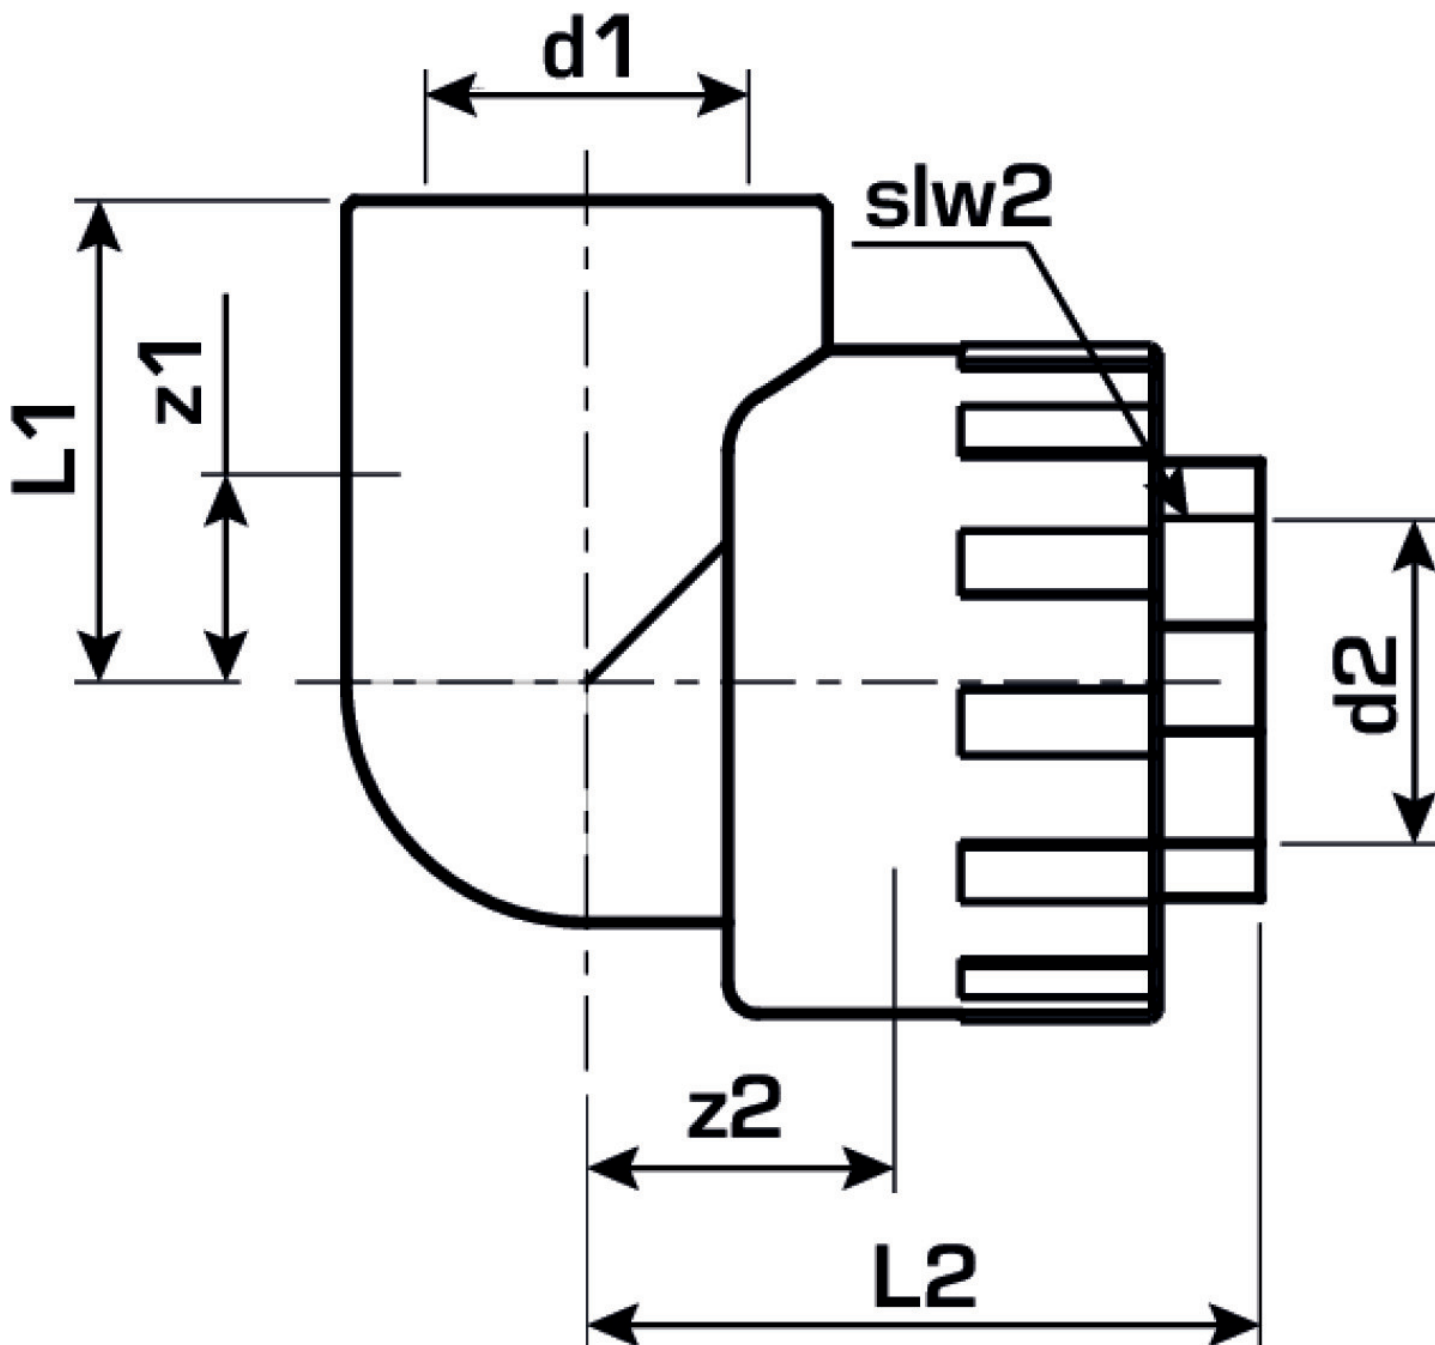

KETRIX

TRI23 KETRIX Übergangswinkel 90° mit IG
20x1/2"

55216D02

Felhasználási terület

Specifikáció

Termékinformációk	
VPE1	10 SA1
VPE2	100 KT1
VPE3	400 KT2
VPE4	9600 PAL
Tömeg	0,079 KGM
Szöveg	KETRIX Übergangswinkel 90° mit IG
BELS?	39174000
Áruf?csoport	KETRIX
Áruf?csoport	KETRIX fém idomok
Kód	TRI23

Cikkszám

Rajz

55216D02

20x1/2"