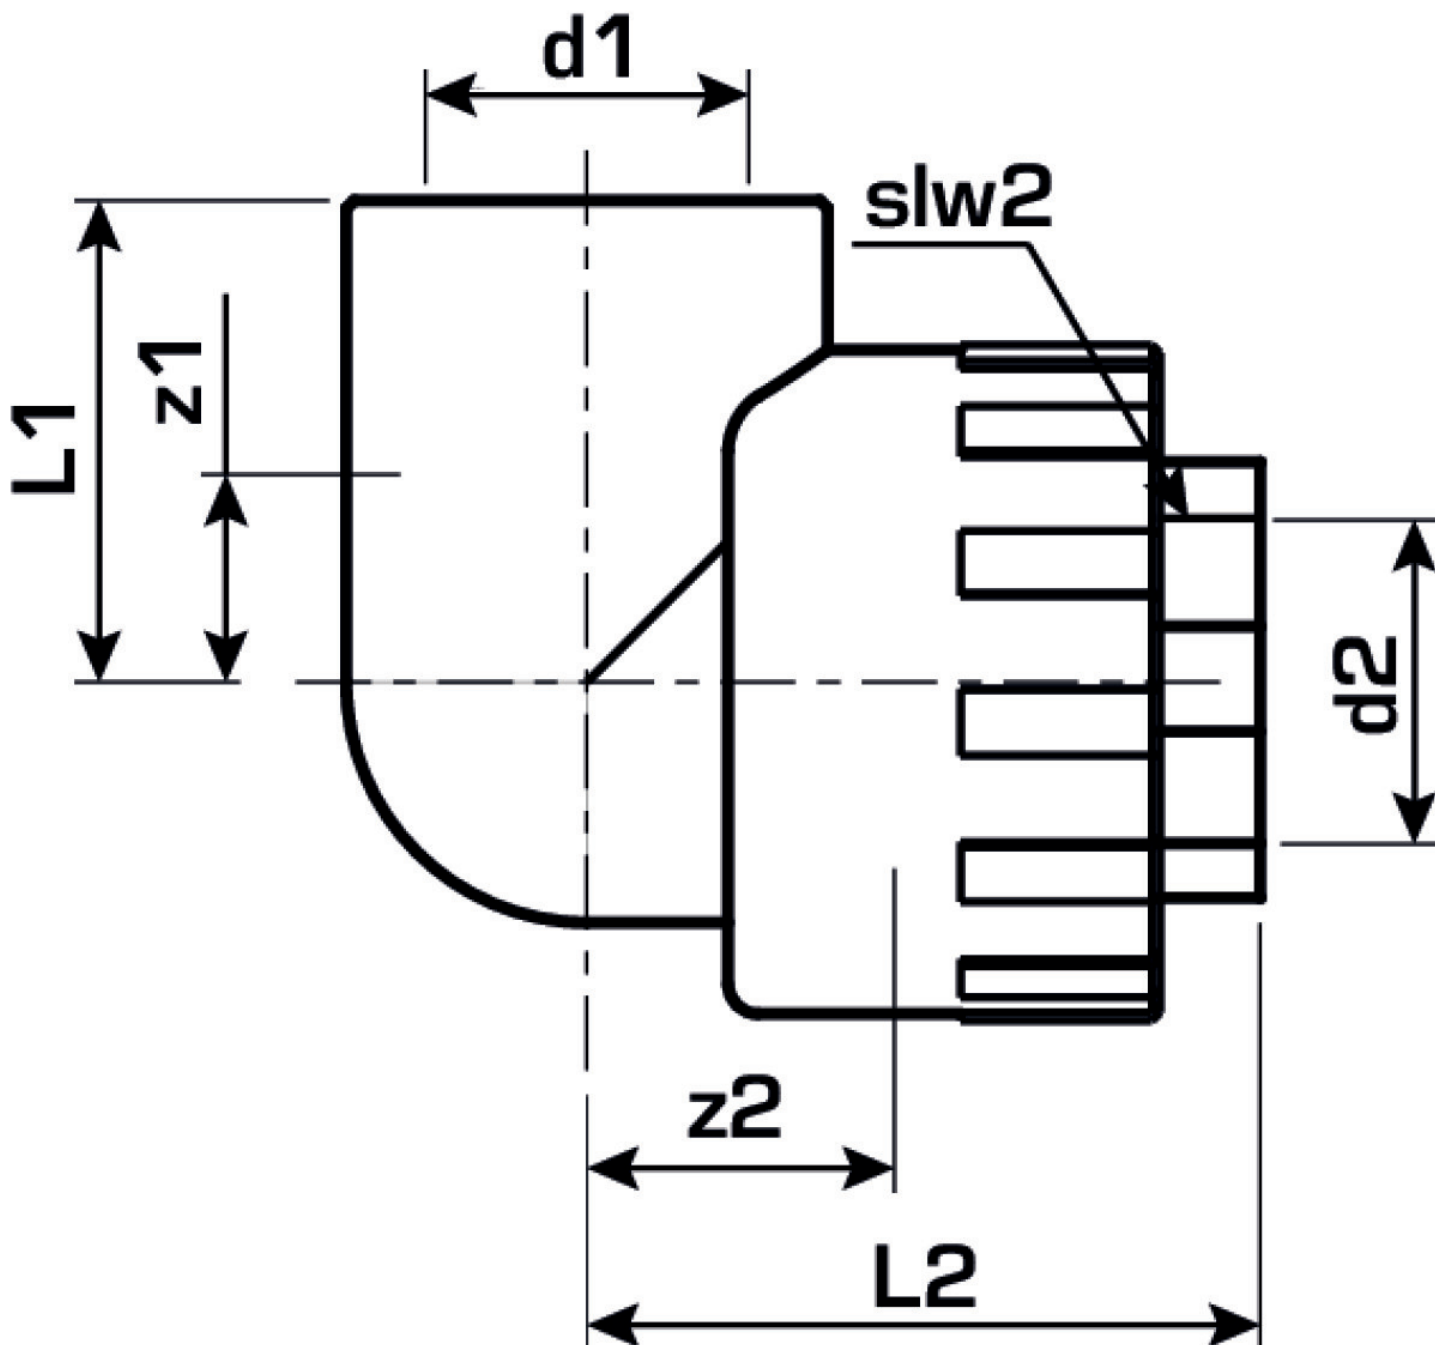

KETRIX

TRI23 KETRIX Übergangswinkel 90° mit IG
25x1/2"

55216E02

Felhasználási terület

Specifikáció

Termékinformációk	
VPE1	10 SA1
VPE2	60 KT1
VPE3	240 KT2
VPE4	5760 PAL
Tömeg	0,109 KGM
Szöveg	KETRIX Übergangswinkel 90° mit IG
BELS?	39174000
Áruf?csoport	KETRIX
Áruf?csoport	KETRIX fém idomok
Kód	TRI23

Cikkszám

Rajz

55216E02

25x1/2"