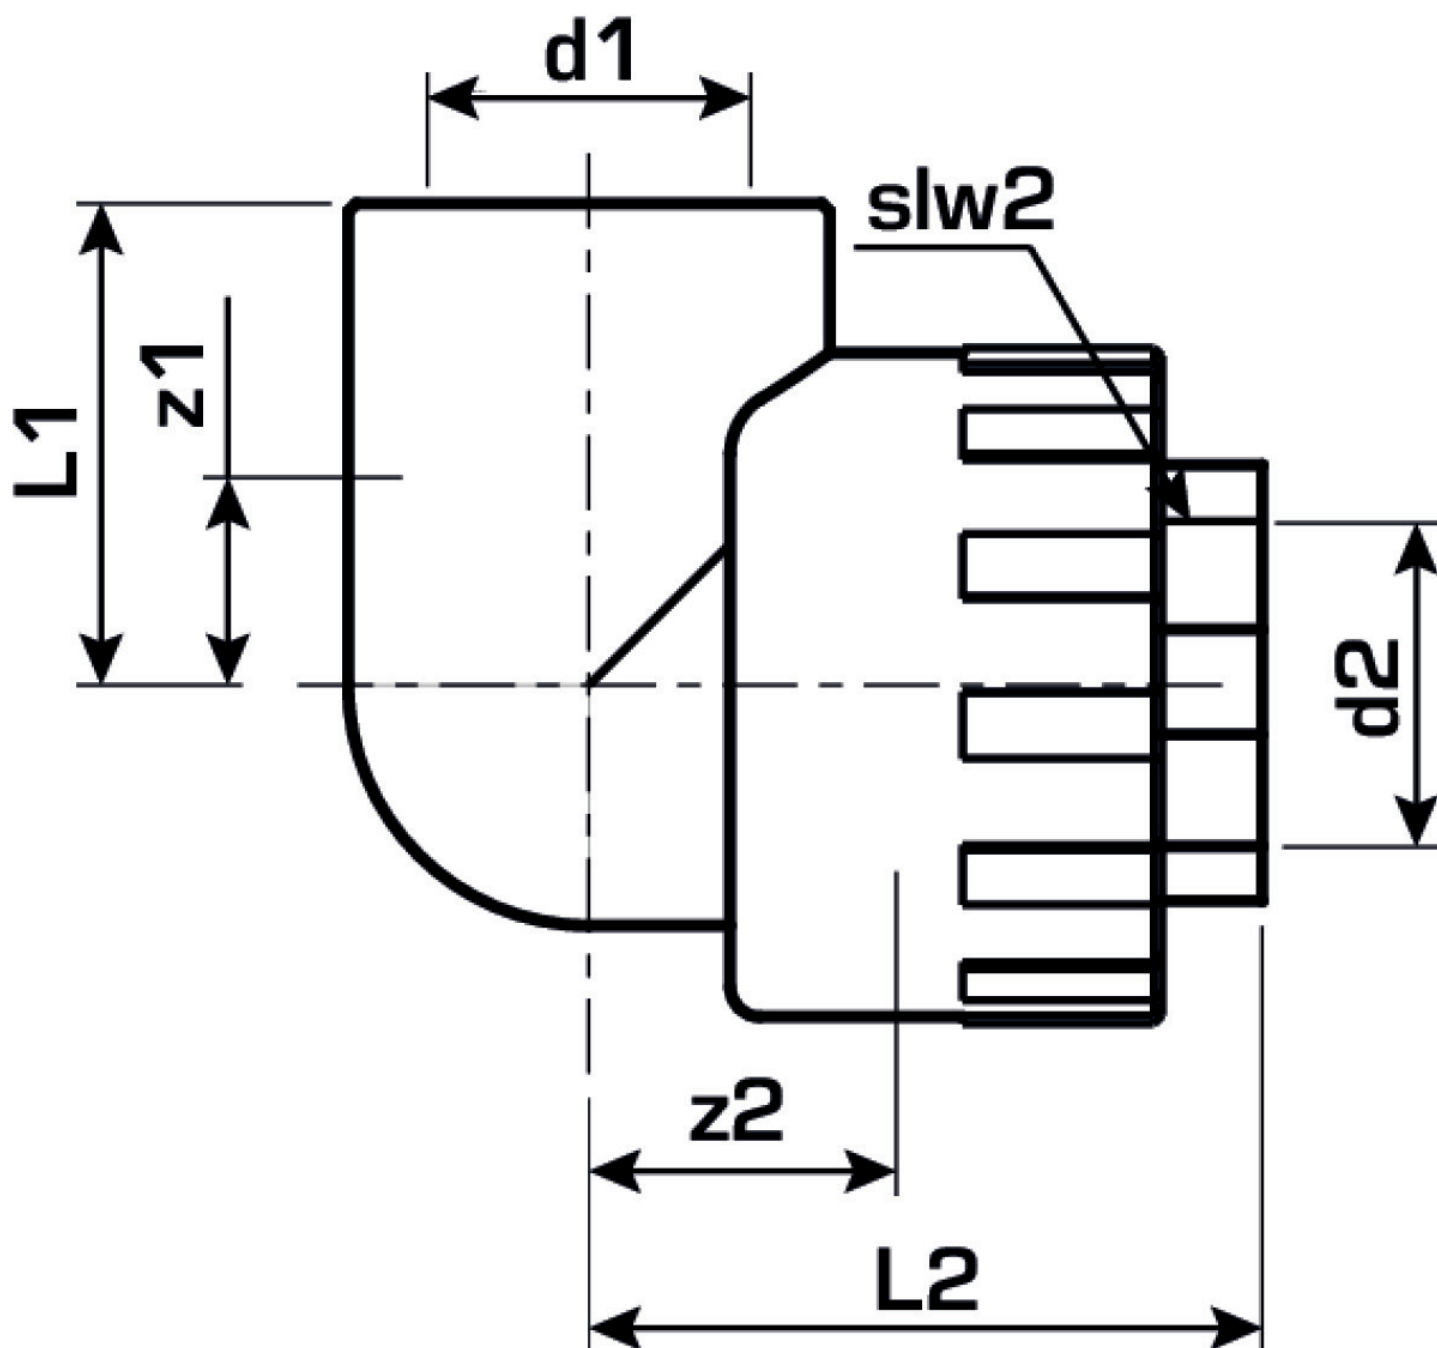

KETRIX

TRI23 KETRIX Übergangswinkel 90° mit IG
25x3/4"

55216E04

Felhasználási terület

Specifikáció

Termékinformációk	
VPE1	10 SA1
VPE2	60 KT1
VPE3	240 KT2
VPE4	5760 PAL
Tömeg	0,11 KGM
Szöveg	KETRIX Übergangswinkel 90° mit IG
BELS?	39174000
Áruf?csoport	KETRIX
Áruf?csoport	KETRIX fém idomok
Kód	TRI23

Cikkszám

Rajz

55216E04

25x3/4"