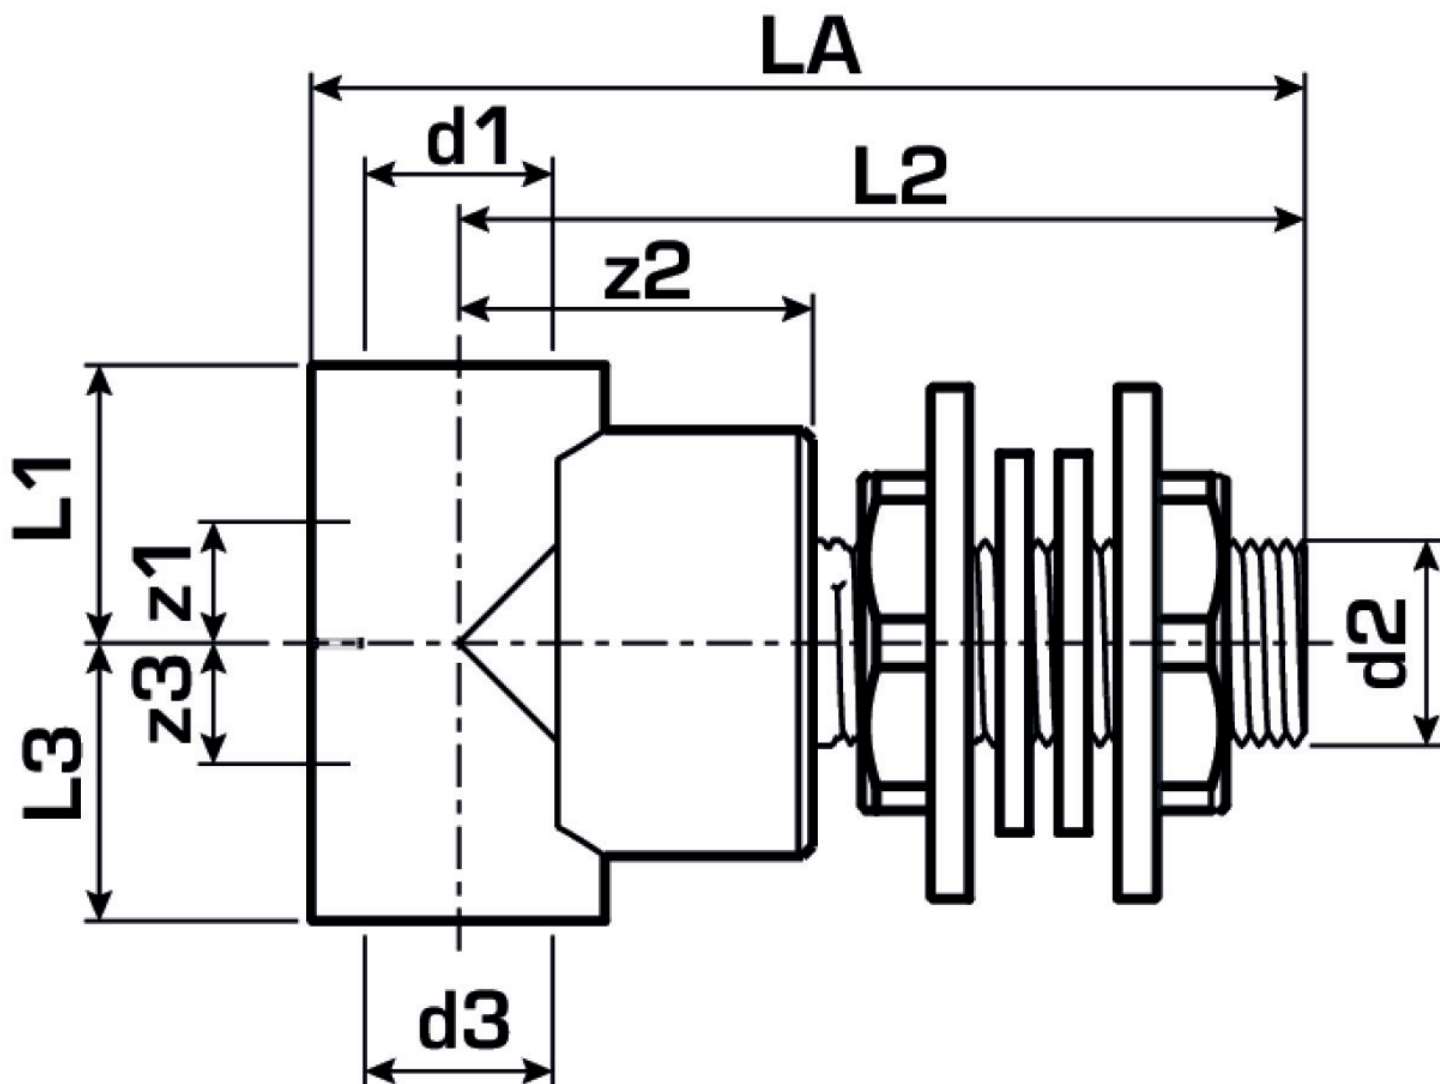

Cikkszám	Rajz
55221DA2	20x1/2"x50