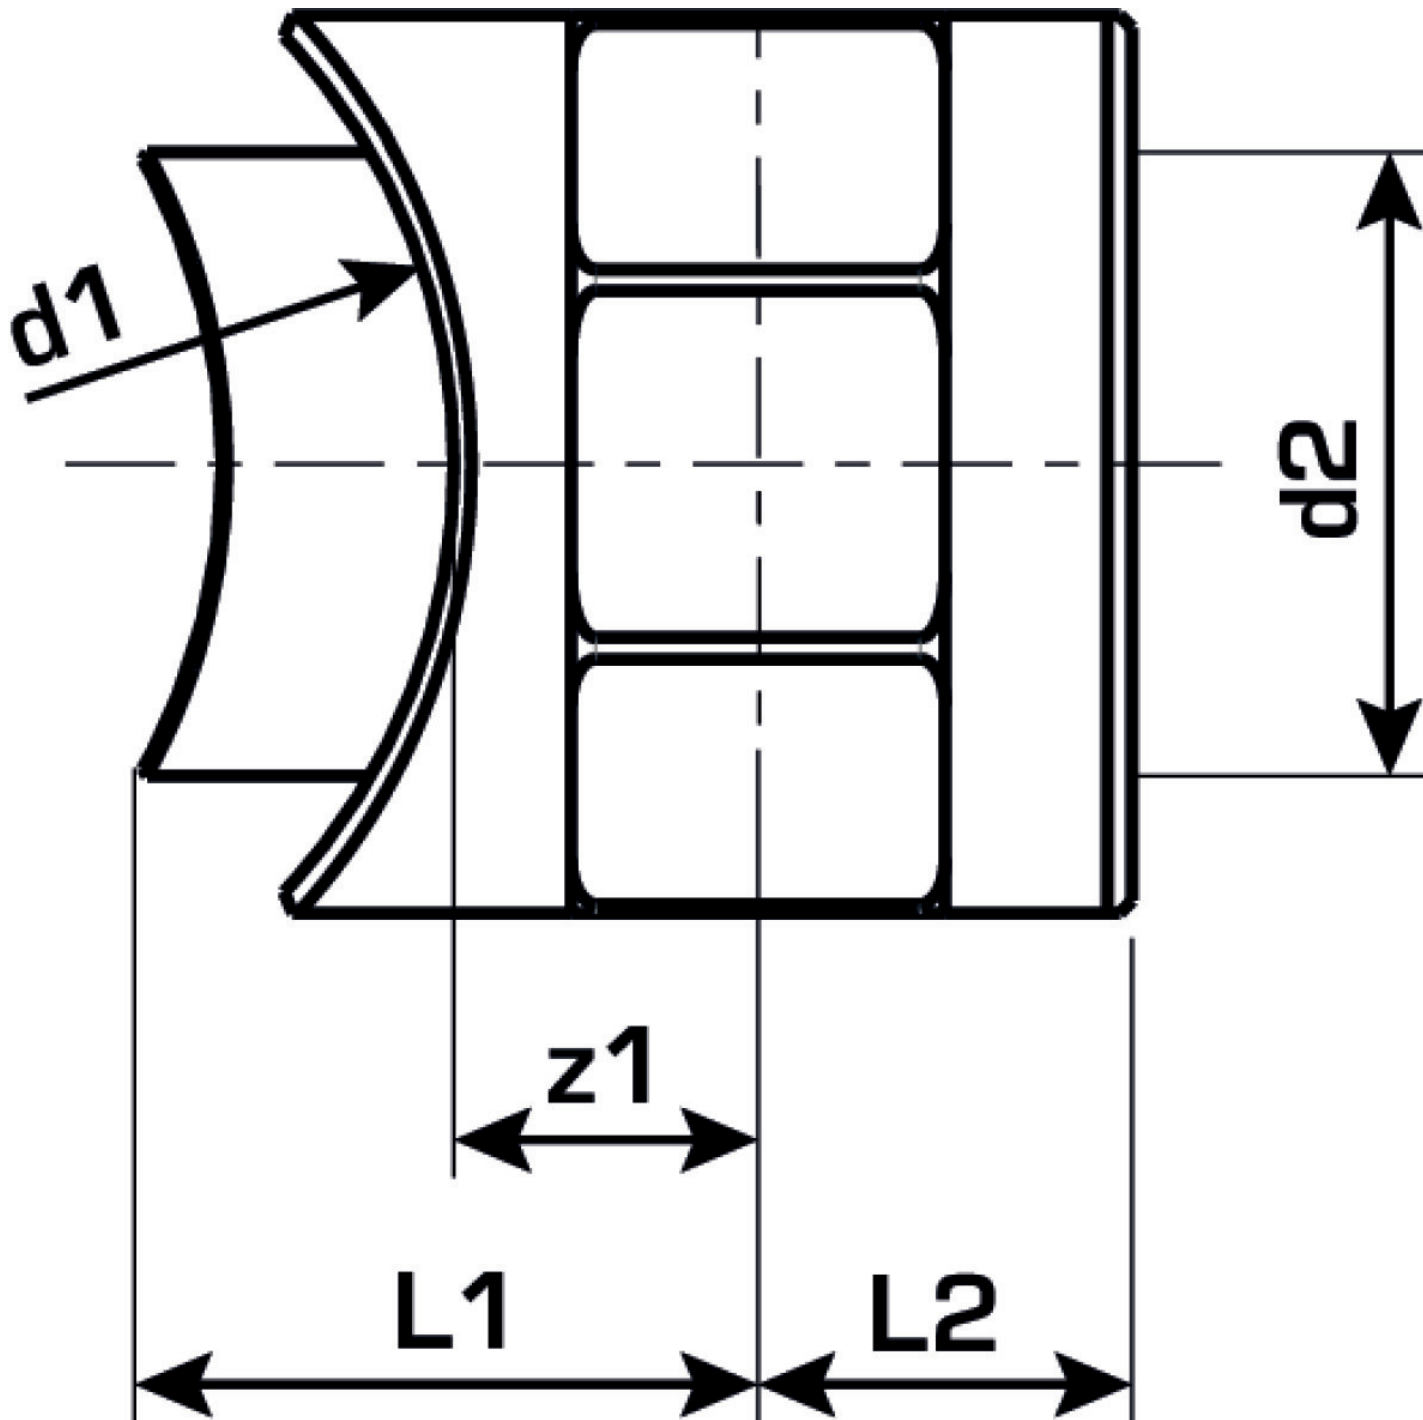

KETRIX

TRI43 KETRIX Sattelstück mit IG 40-50x1/2"

55213H02

Felhasználási terület

Specifikáció

Termékinformációk	
VPE1	5 SA1
VPE2	80 KT1
VPE3	320 KT2
VPE4	7680 PAL
Tömeg	0,062 KGM
Szöveg	KETRIX Sattelstück mit IG
BELS?	39174000
Áruf?csoport	KETRIX
Áruf?csoport	KETRIX fém idomok
Kód	TRI43

Cikkszám

55213H02

Rajz

40-50x1/2"