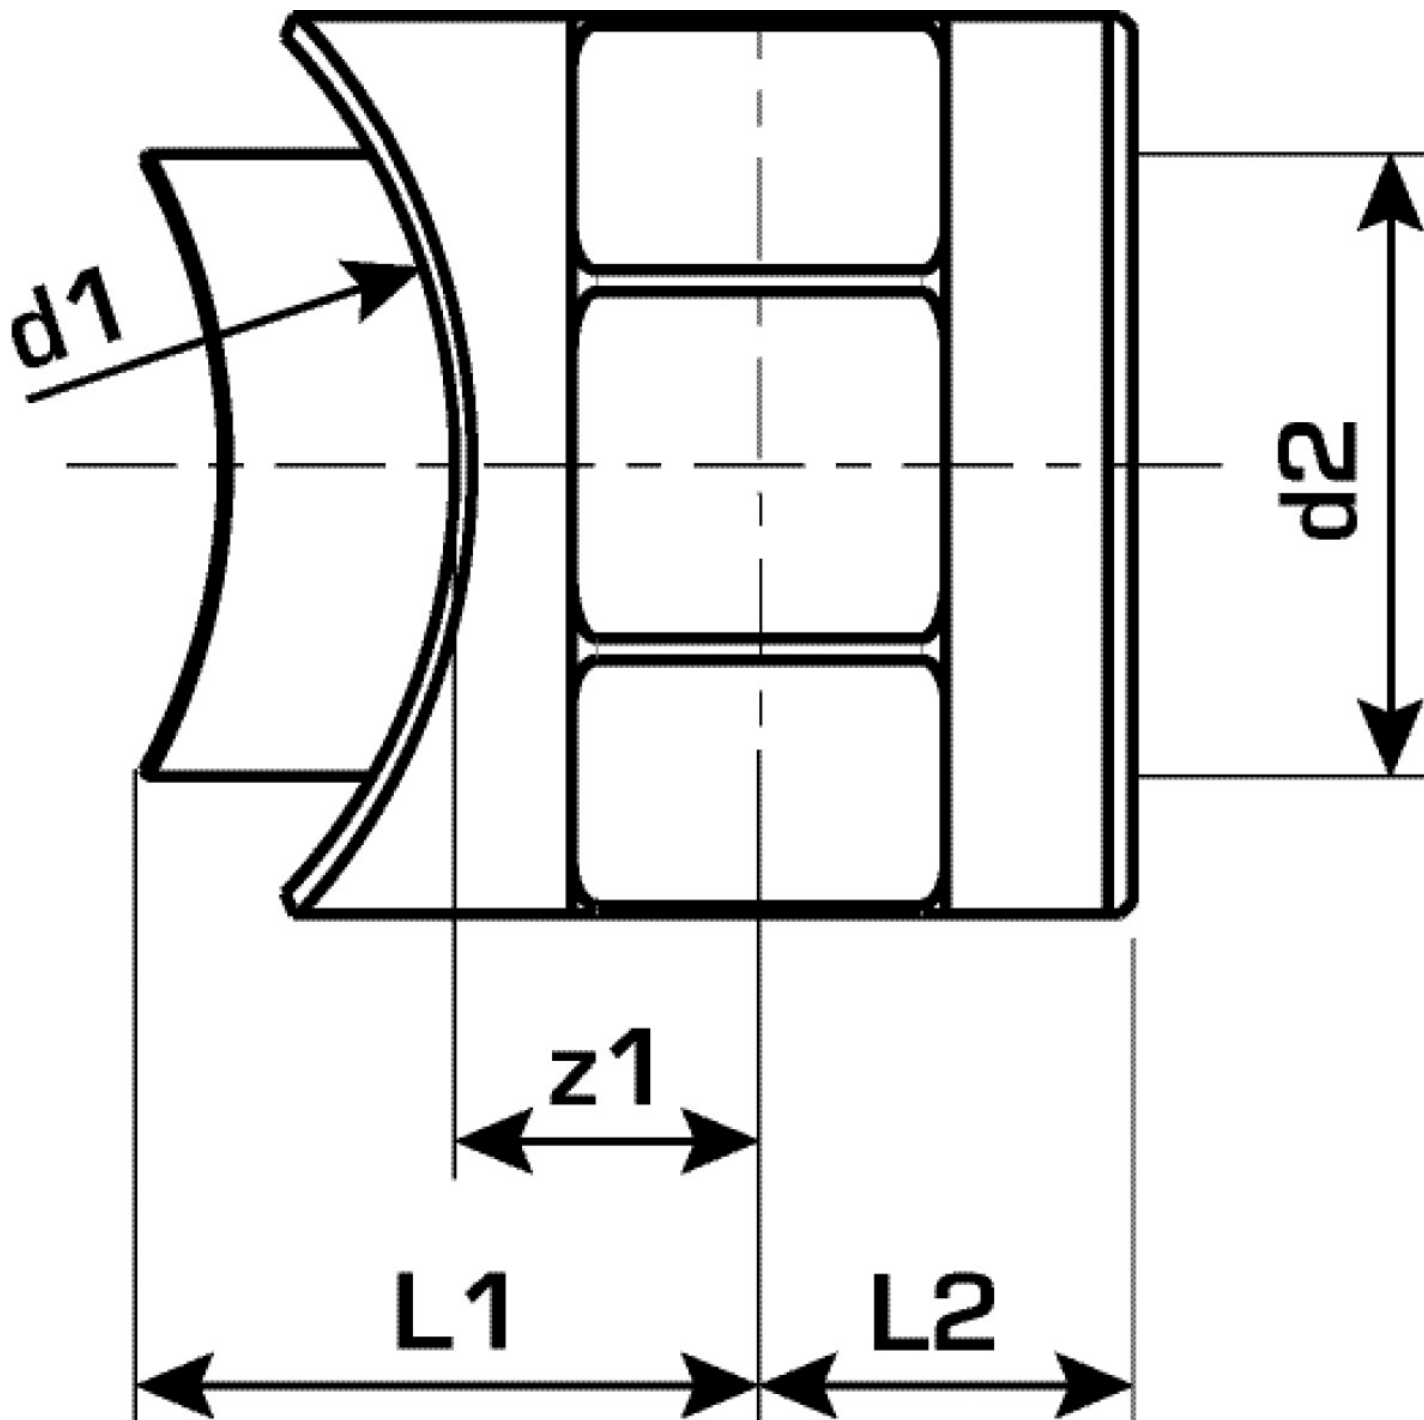

KETRIX

TRI43 KETRIX nyeregidom bels? menettel 40-50x1/2"

55213H02

Felhasználási terület

KETRIX polifúziós hegeszt?idom, POB-csövek és azonos anyagú idomok összekötése a keresztmetszet sz?kítése nélkül, cinkkiválás-mentes, pórusmentes fémbevonattal ellátott sárgaréz befecskendezett bels? menettel, a menet megfelel az ÖNORM EN 10226 szabványnak. A meglév? cs?vezetékekbe való közvetlen behegesztéshez, a hegesztést a WZ124 nyeregidom-hegeszt?szerszámmal kell végezni.

NE tekerjen bele menetes csövet vagy temperöntvény idomot!

Specifikáció

Termékinformációk	
VPE1	5,00 SA1
VPE2	80,00 KT1
VPE3	320,00 KT2
VPE4	7680,00 PAL
Tömeg	0,062 KGM
Szöveg	KETRIX nyeregidom bels? menettel
BELS?	39174000
Áruf?csoport	KETRIX
Áruf?csoport	KETRIX fém idomok
Kód	TRI43

Cikkszám

Rajz

55213H02

40-50x1/2"