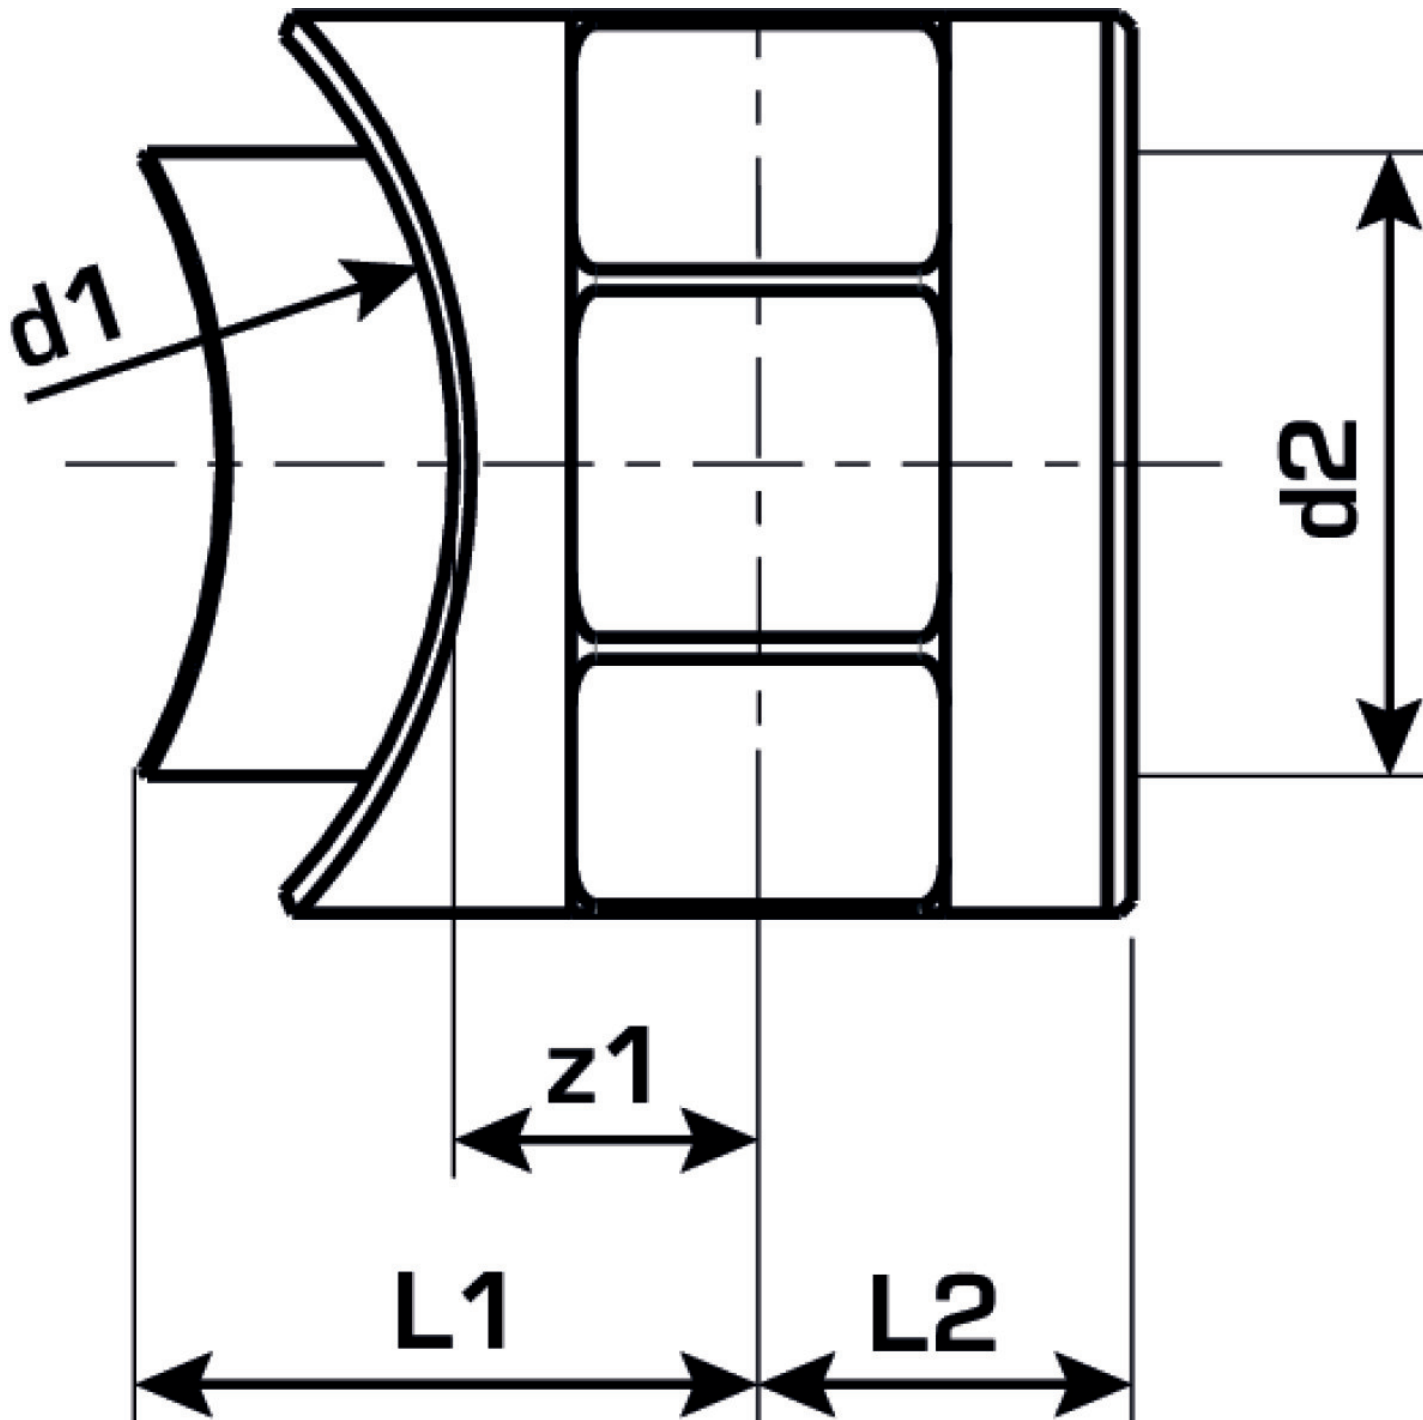

## TRI43 KETRIX Sattelstück mit IG 40-50x3/4"

55213H04

Cikkszám

55213H04

Rajz

40-50x3/4"