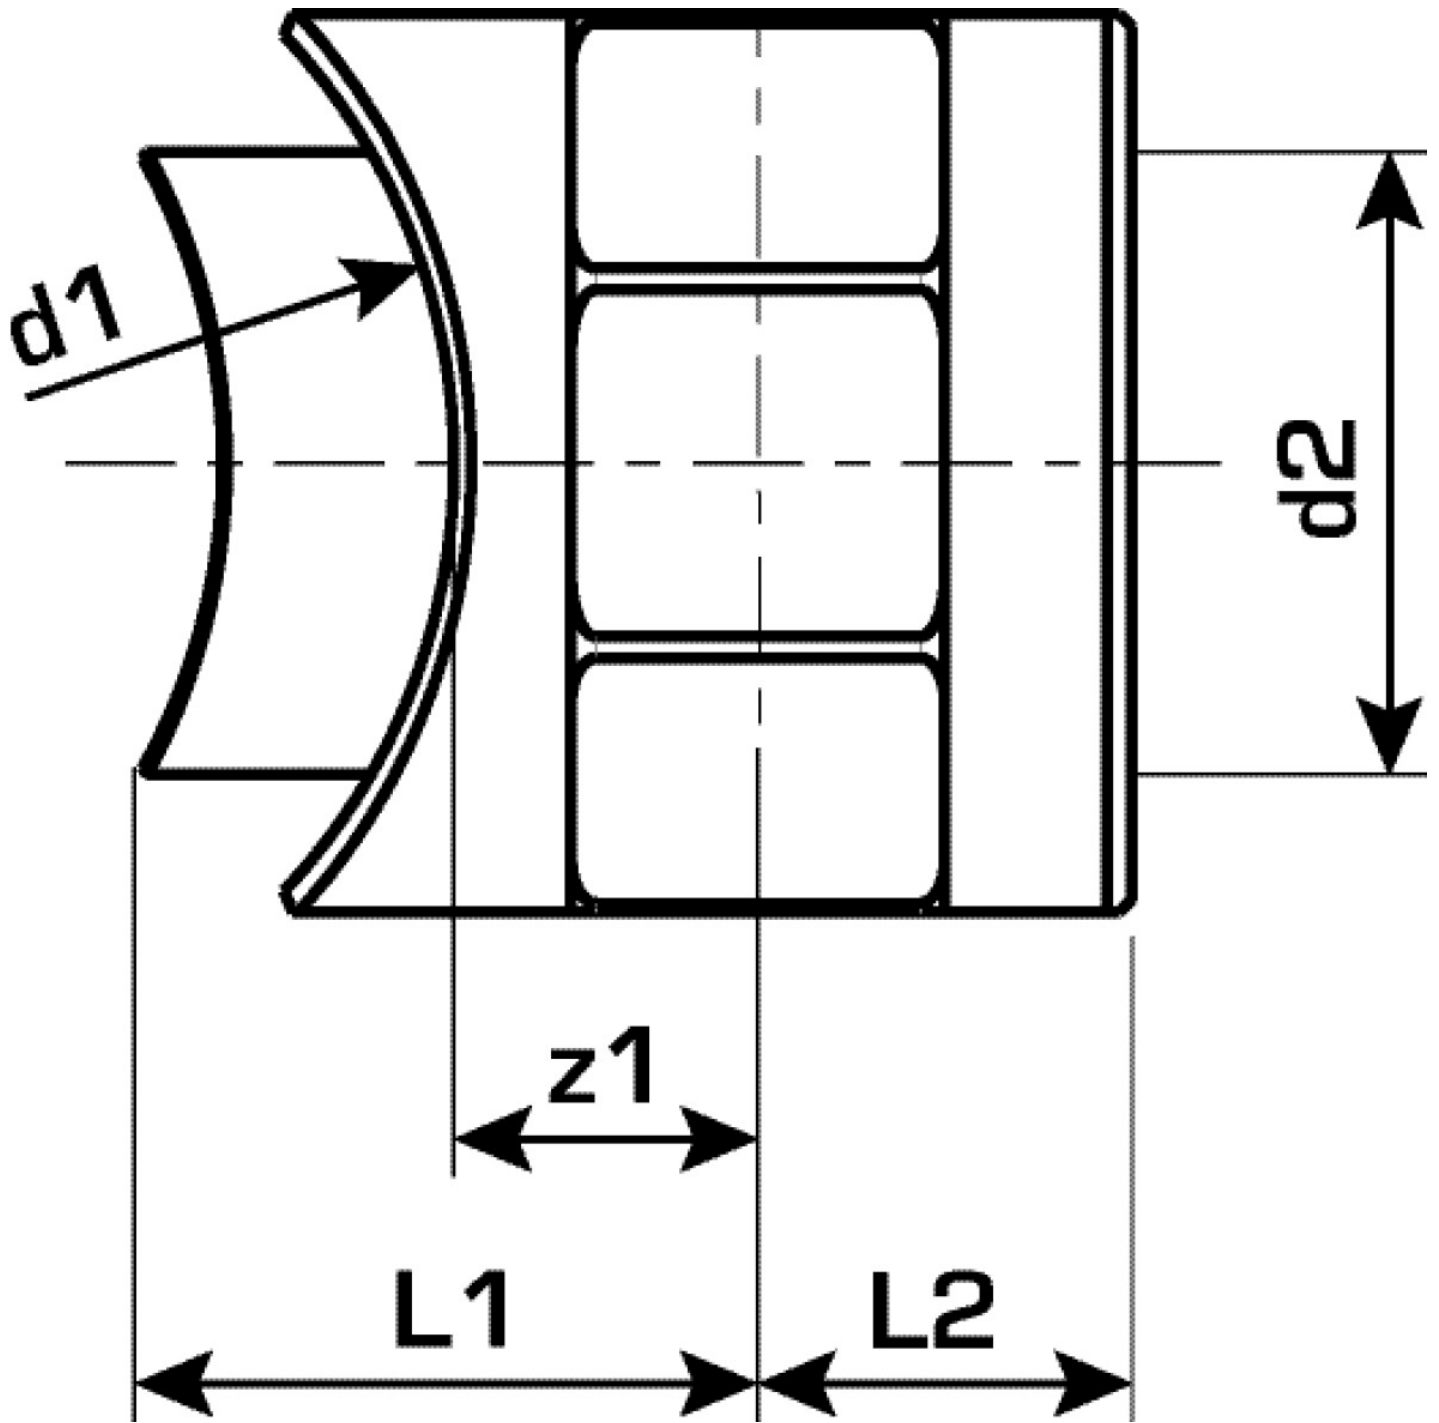

KETRIX

TRI43 KETRIX nyeregidom bels? menettel 40-50x3/4"

55213H04

Felhasználási terület

KETRIX polifúziós hegeszt?idom, POB-csövek és azonos anyagú idomok összekötése a keresztmetszet sz?kítése nélkül, cinkkiválás-mentes, pórusmentes fémbevonattal ellátott sárgaréz befecskendezett bels? menettel, a menet megfelel az ÖNORM EN 10226 szabványnak. A meglév? cs?vezetékekbe való közvetlen behegesztéshez, a hegesztést a WZ124 nyeregidom-hegeszt?szerszámmal kell végezni.

NE tekerjen bele menetes csövet vagy temperöntvény idomot!

Specifikáció

Termékinformációk	
VPE1	5,00 SA1
VPE2	60,00 KT1
VPE3	240,00 KT2
VPE4	5760,00 PAL
Tömeg	0,065 KGM
Szöveg	KETRIX nyeregidom bels? menettel
BELS?	39174000
Áruf?csoport	KETRIX
Áruf?csoport	KETRIX fém idomok
Kód	TRI43

Cikkszám

Rajz

55213H04

40-50x3/4"