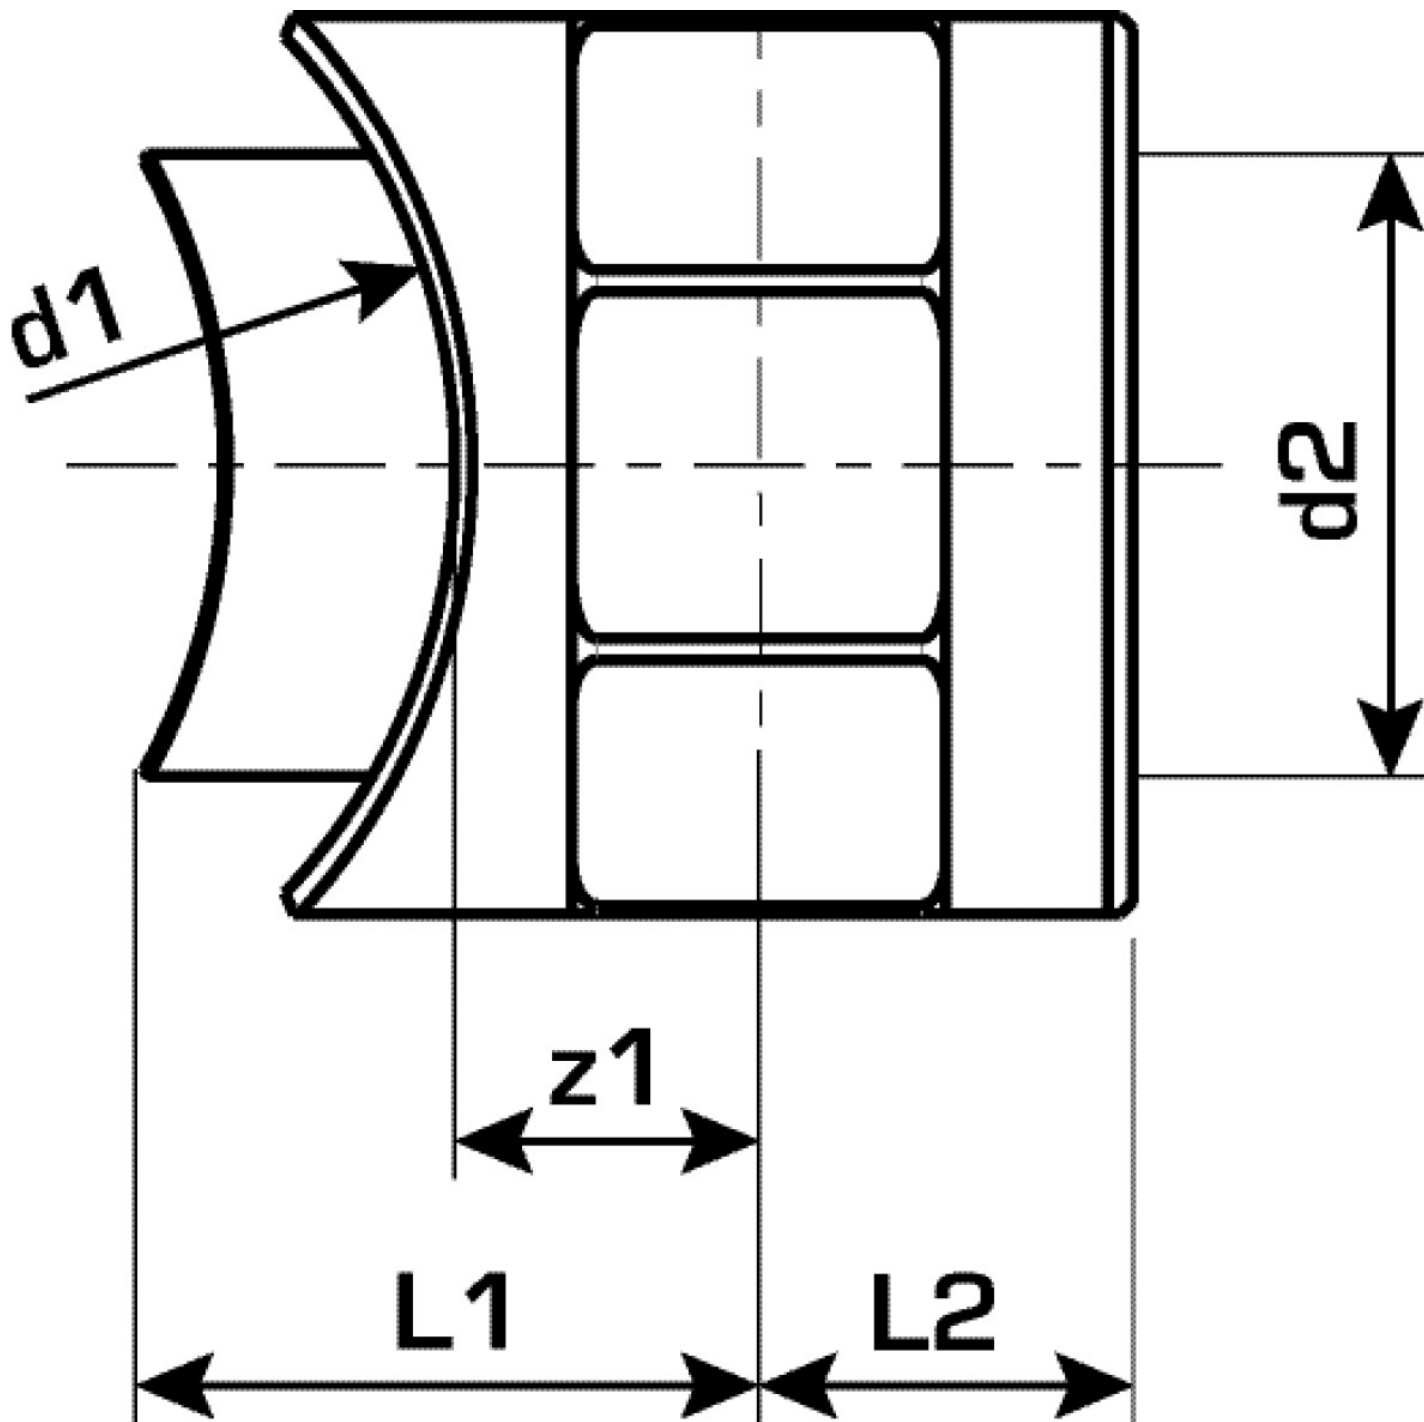

Cikkszám

Rajz

55213K02

63-125x1/2"