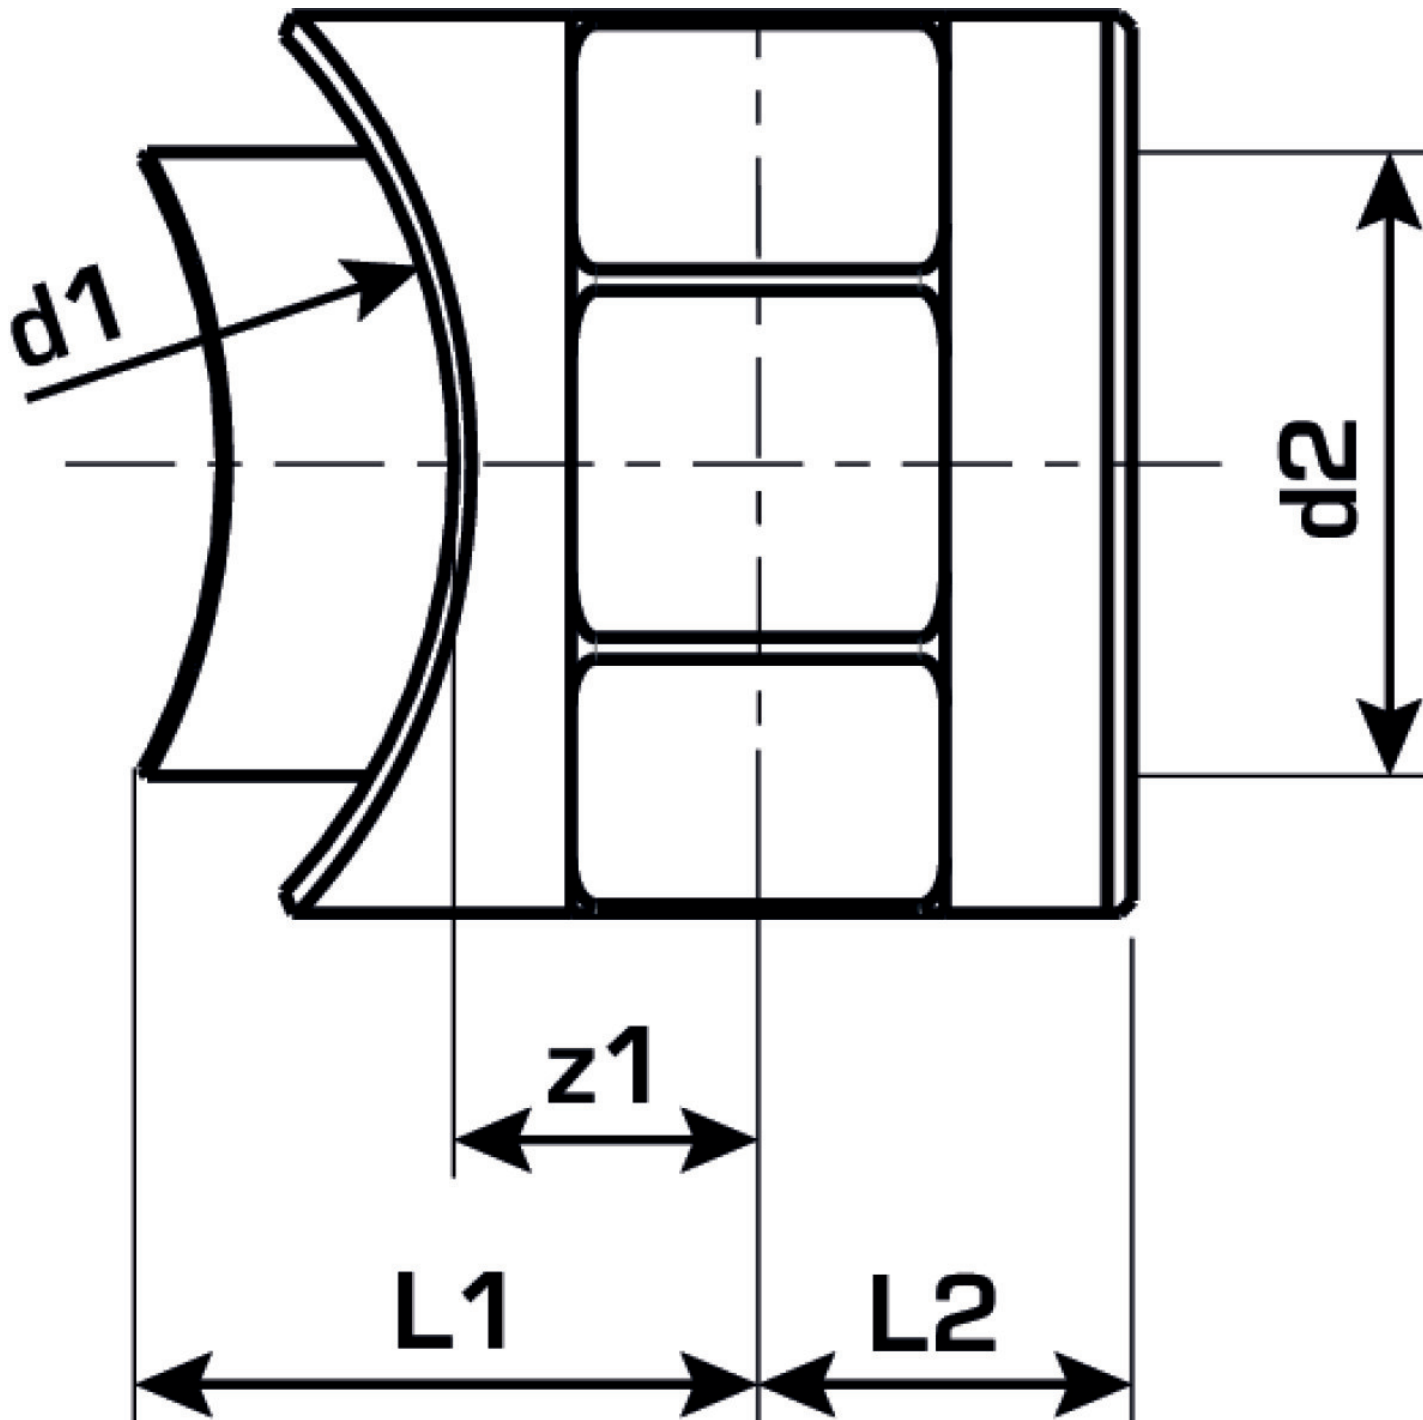

KETRIX

TRI43 KETRIX Sattelstück mit IG 63-125x1/2"

55213K02

Felhasználási terület

Specifikáció

Termékinformációk	
VPE1	5 SA1
VPE2	80 KT1
VPE3	320 KT2
VPE4	7680 PAL
Tömeg	0,069 KGM
Szöveg	KETRIX Sattelstück mit IG
BELS?	39174000
Áruf?csoport	KETRIX
Áruf?csoport	KETRIX fém idomok
Kód	TRI43

Cikkszám

55213K02

Rajz

63-125x1/2"