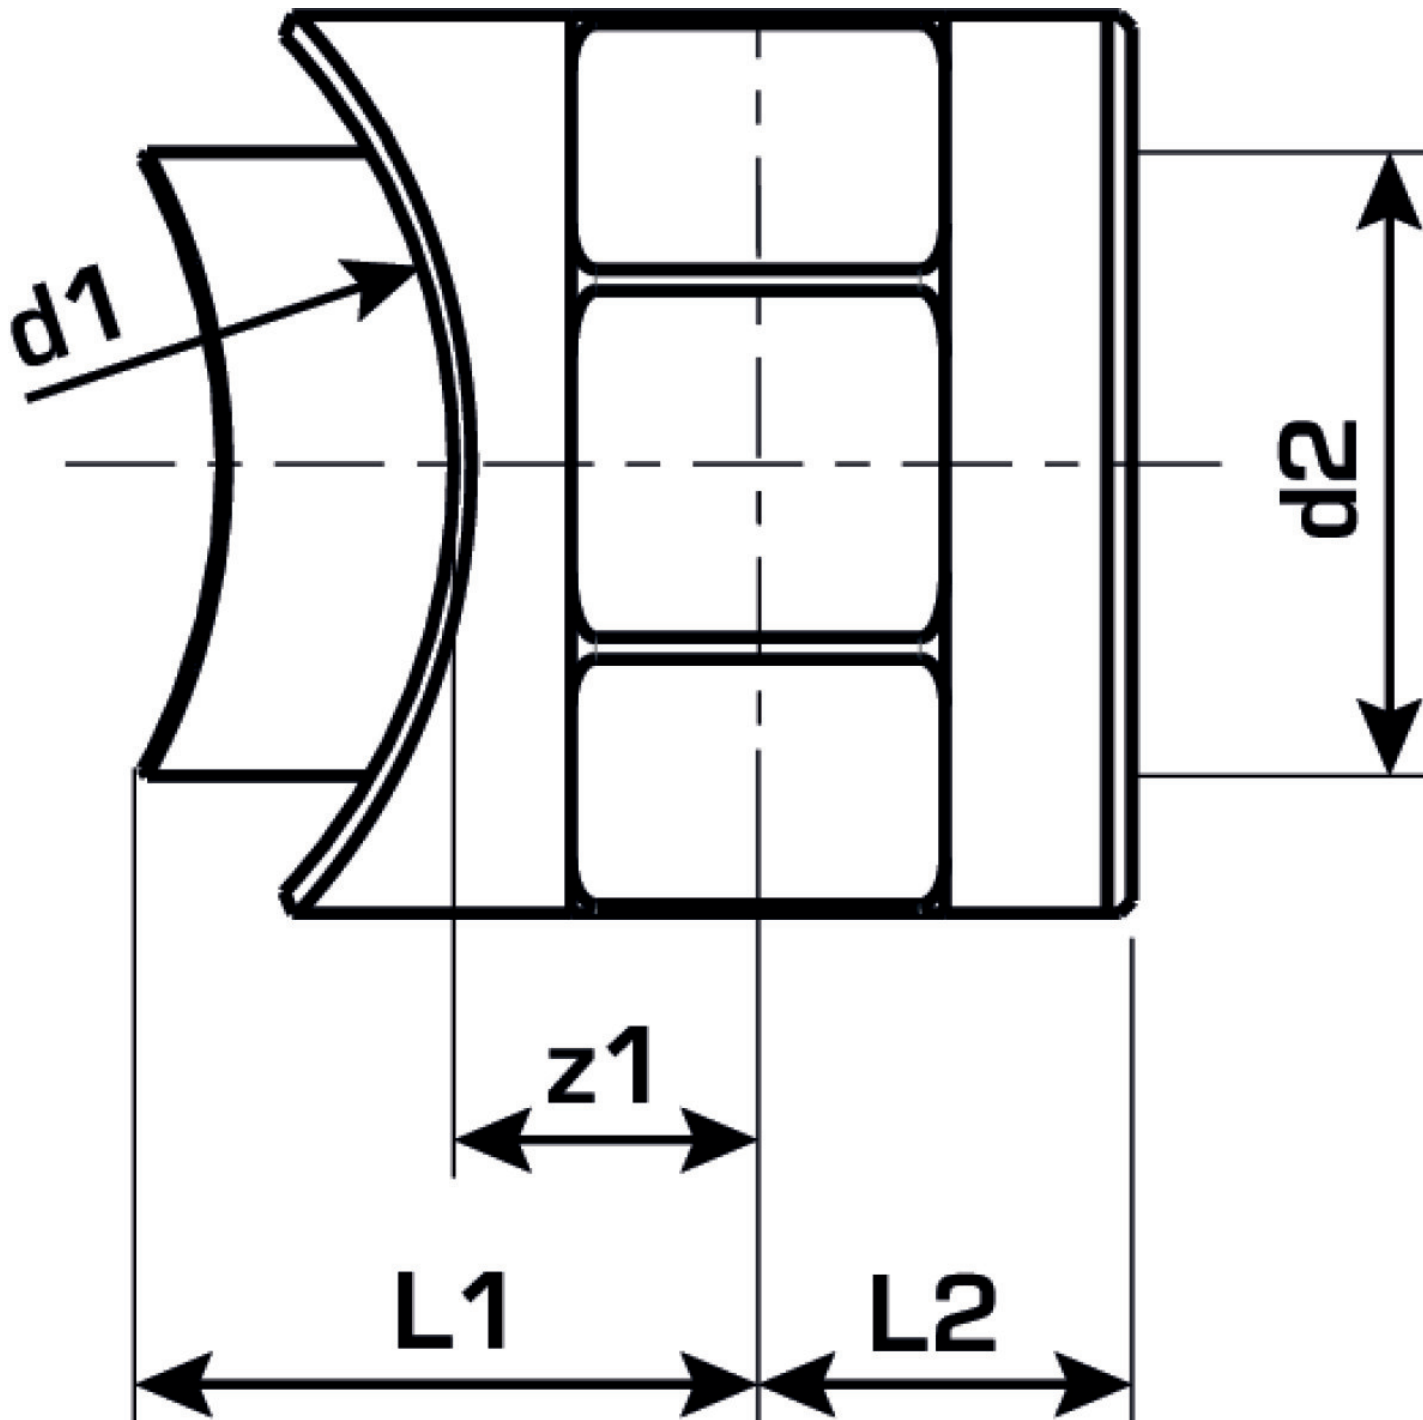

KETRIX

TRI43 KETRIX Sattelstück mit IG 63-125x3/4"

55213K04

Felhasználási terület

Specifikáció

Termékinformációk	
VPE1	5 SA1
VPE2	60 KT1
VPE3	240 KT2
VPE4	5760 PAL
Tömeg	0,072 KGM
Szöveg	KETRIX Sattelstück mit IG
BELS?	39174000
Áruf?csoport	KETRIX
Áruf?csoport	KETRIX fém idomok
Kód	TRI43

Cikkszám

Rajz

55213K04

63-125x3/4"