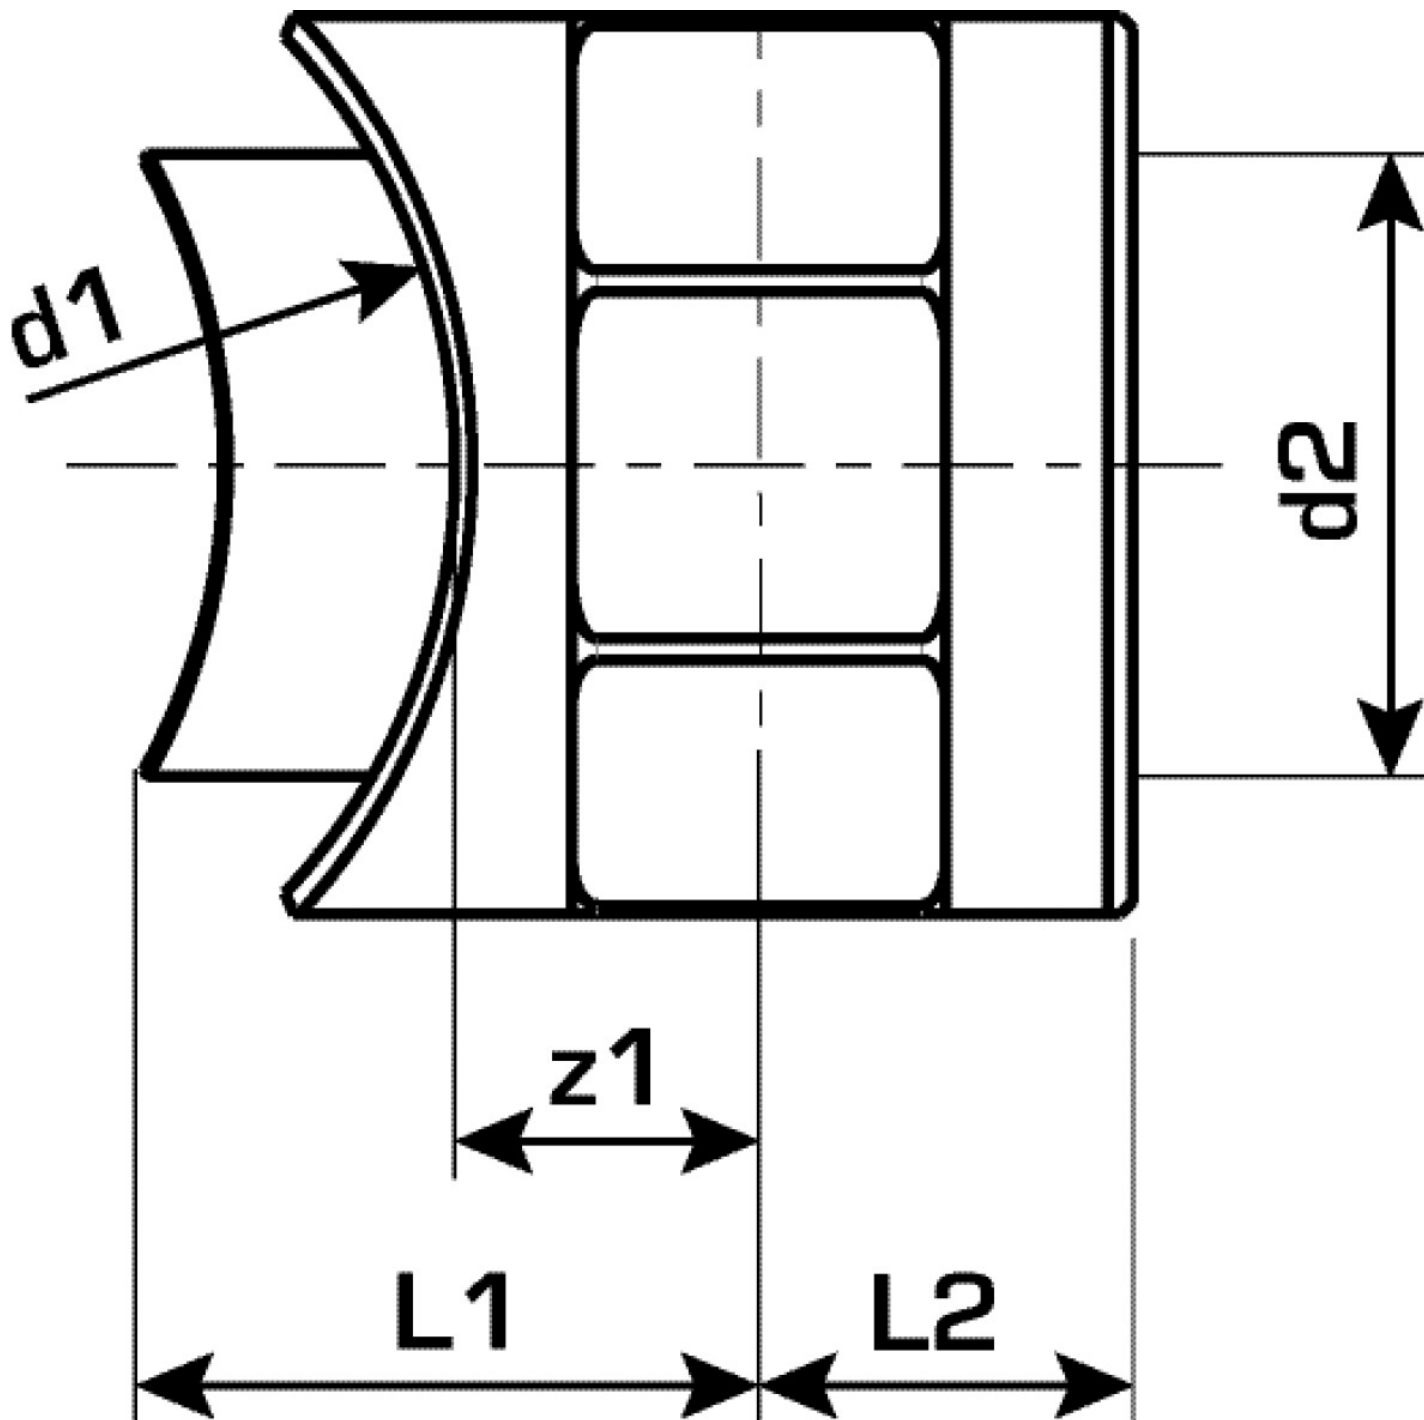

Cikkszám

Rajz

55213K04

63-125x3/4"