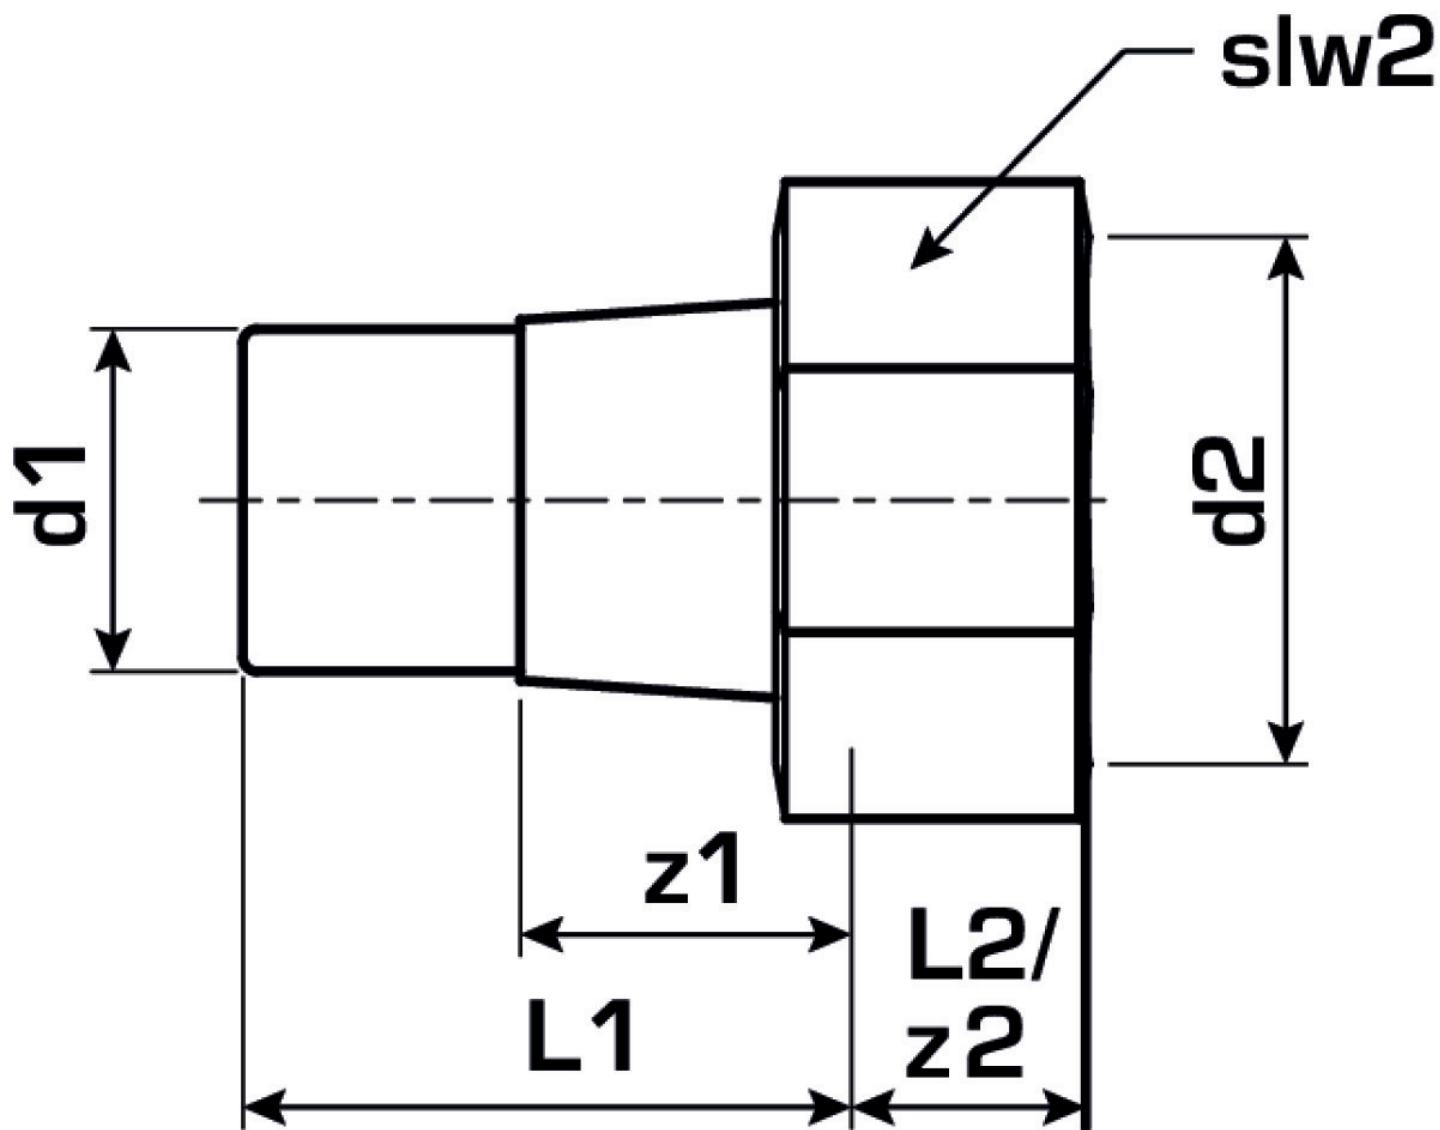

KETRIX

TRI57 KETRIX Armaturenanschluss Verschraub.
Kunstst.-Metall IG 50x2 1/4"

55244H10

Felhasználási terület

Specifikáció

Termékinformációk	
VPE1	1 SA1
VPE2	8 KT1
VPE3	32 KT2
VPE4	768 PAL
Tömeg	0,344 KGM
Szöveg	KETRIX Armaturenanschluss Verschraub. Kunstst.-Metall IG
BELS?	39174000
Áruf?csoport	KETRIX
Áruf?csoport	KETRIX fém idomok
Kód	TRI57

Cikkszám	Rajz
55244H10	50x2 1/4"