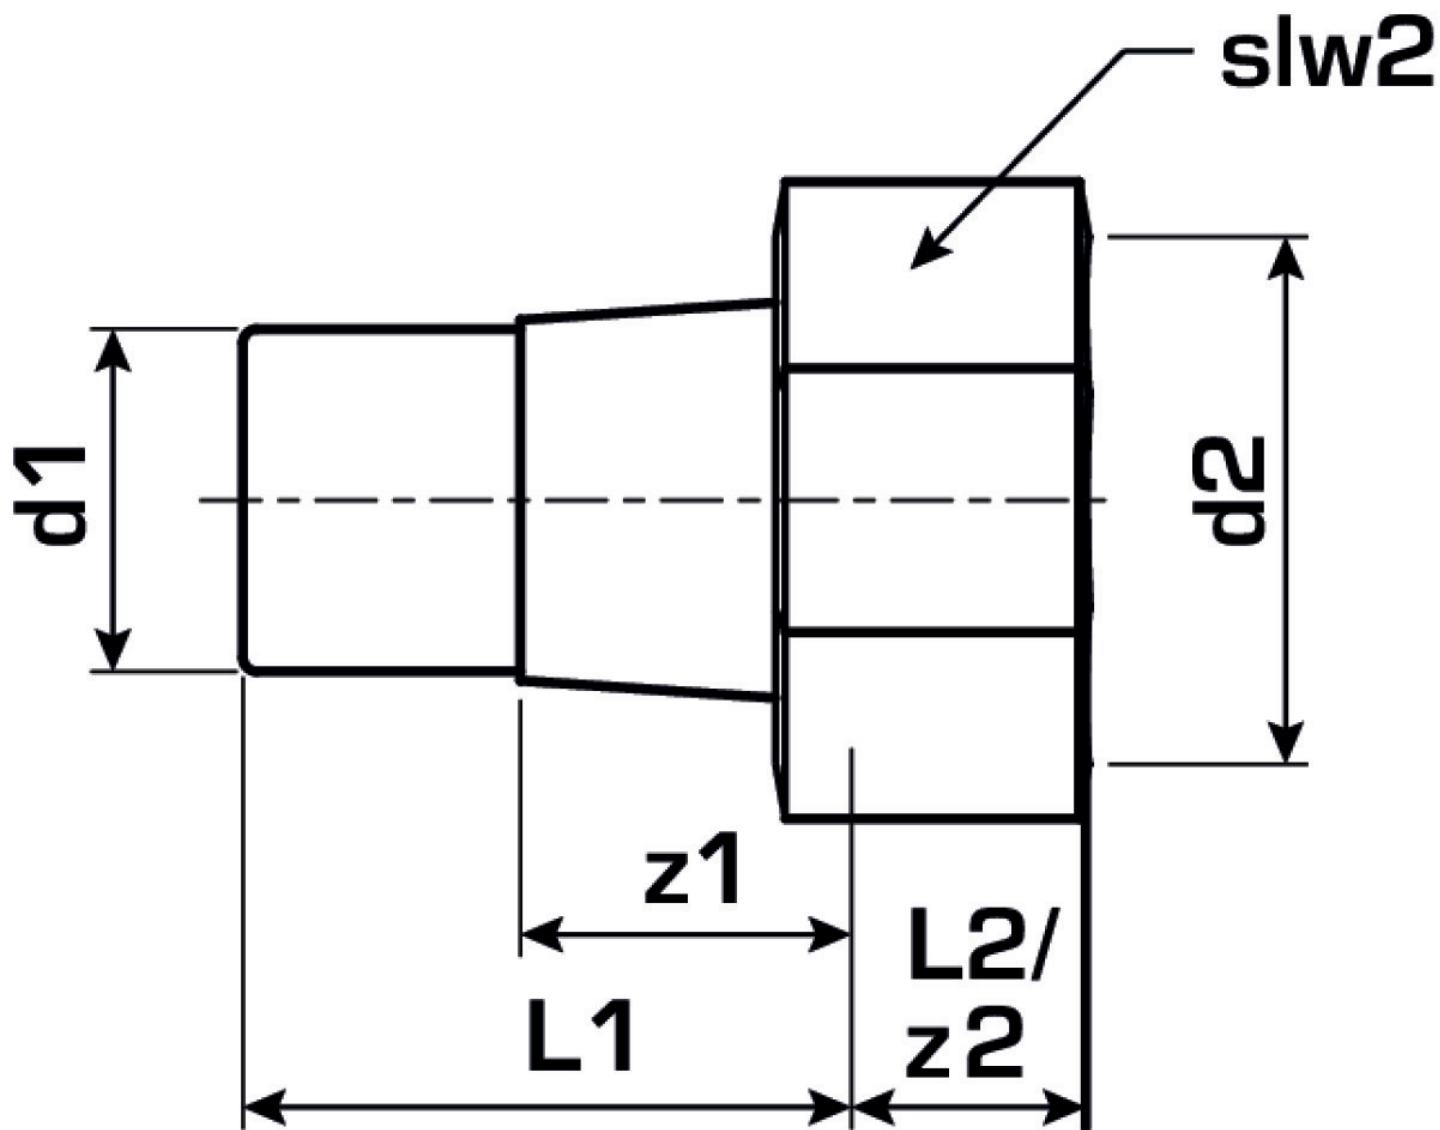

# KETRIX

TRI57 KETRIX Armaturenanschluss Verschraub.  
Kunstst.-Metall IG 63x2 3/4"

55244I13

Felhasználási terület

# Specifikáció

Termékinformációk	
VPE1	1 SA1
VPE2	7 KT1
VPE3	28 KT2
VPE4	672 PAL
Tömeg	0,566 KGM
Szöveg	KETRIX Armaturenanschluss Verschraub. Kunstst.-Metall IG
BELS?	39174000
Áruf?csoport	KETRIX
Áruf?csoport	KETRIX fém idomok
Kód	TRI57

Cikkszám	Rajz
55244I13	63x2 3/4"