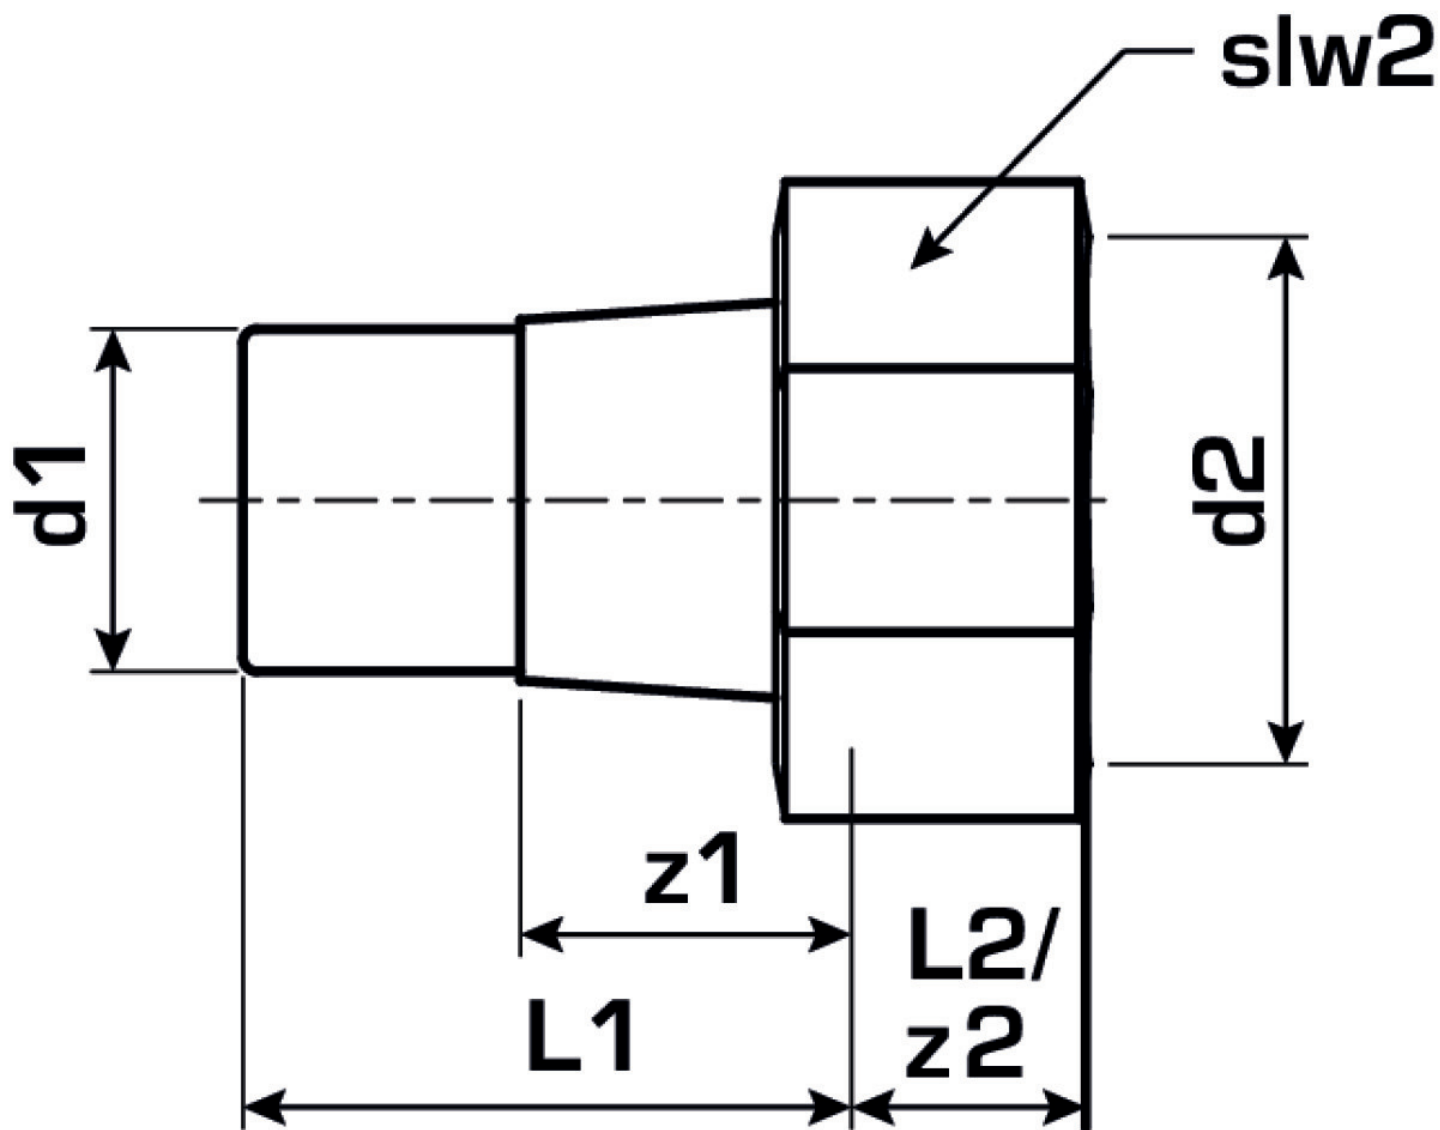

# KETRIX

TRI57 KETRIX Armaturenanschluss Verschraub.  
Kunstst.-Metall IG 75x3 1/4"

55244J15

Felhasználási terület

# Specifikáció

Termékinformációk	
VPE1	1 SA1
VPE2	5 KT1
VPE3	20 KT2
VPE4	480 PAL
Tömeg	0,851 KGM
Szöveg	KETRIX Armaturenanschluss Verschraub. Kunstst.-Metall IG
BELS?	39174000
Áruf?csoport	KETRIX
Áruf?csoport	KETRIX fém idomok
Kód	TRI57

Cikkszám	Rajz
55244J15	75x3 1/4"