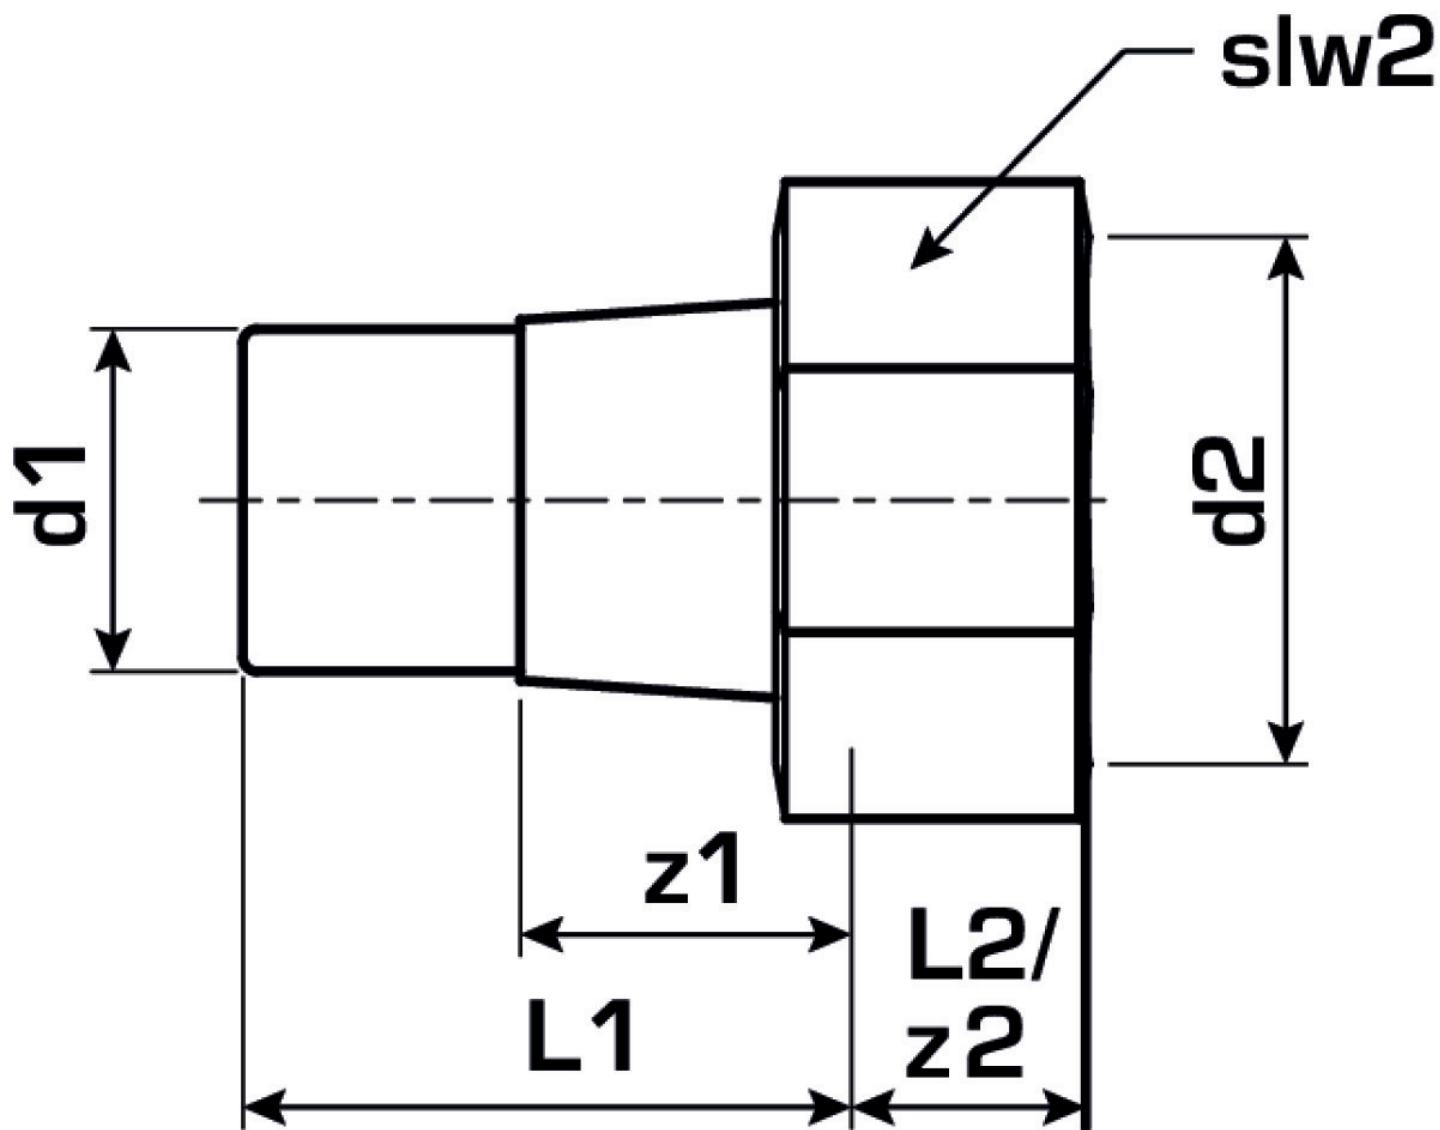

KETRIX

TRI57 KETRIX Armaturenanschluss Verschraub.
Kunstst.-Metall IG 90x3 3/4"

55244K18

Felhasználási terület

Specifikáció

Termékinformációk	
VPE1	1 SA1
VPE2	2 KT1
VPE3	8 KT2
VPE4	192 PAL
Tömeg	1,17 KGM
Szöveg	KETRIX Armaturenanschluss Verschraub. Kunstst.-Metall IG
BELS?	39174000
Áruf?csoport	KETRIX
Áruf?csoport	KETRIX fém idomok
Kód	TRI57

Cikkszám	Rajz
55244K18	90x3 3/4"