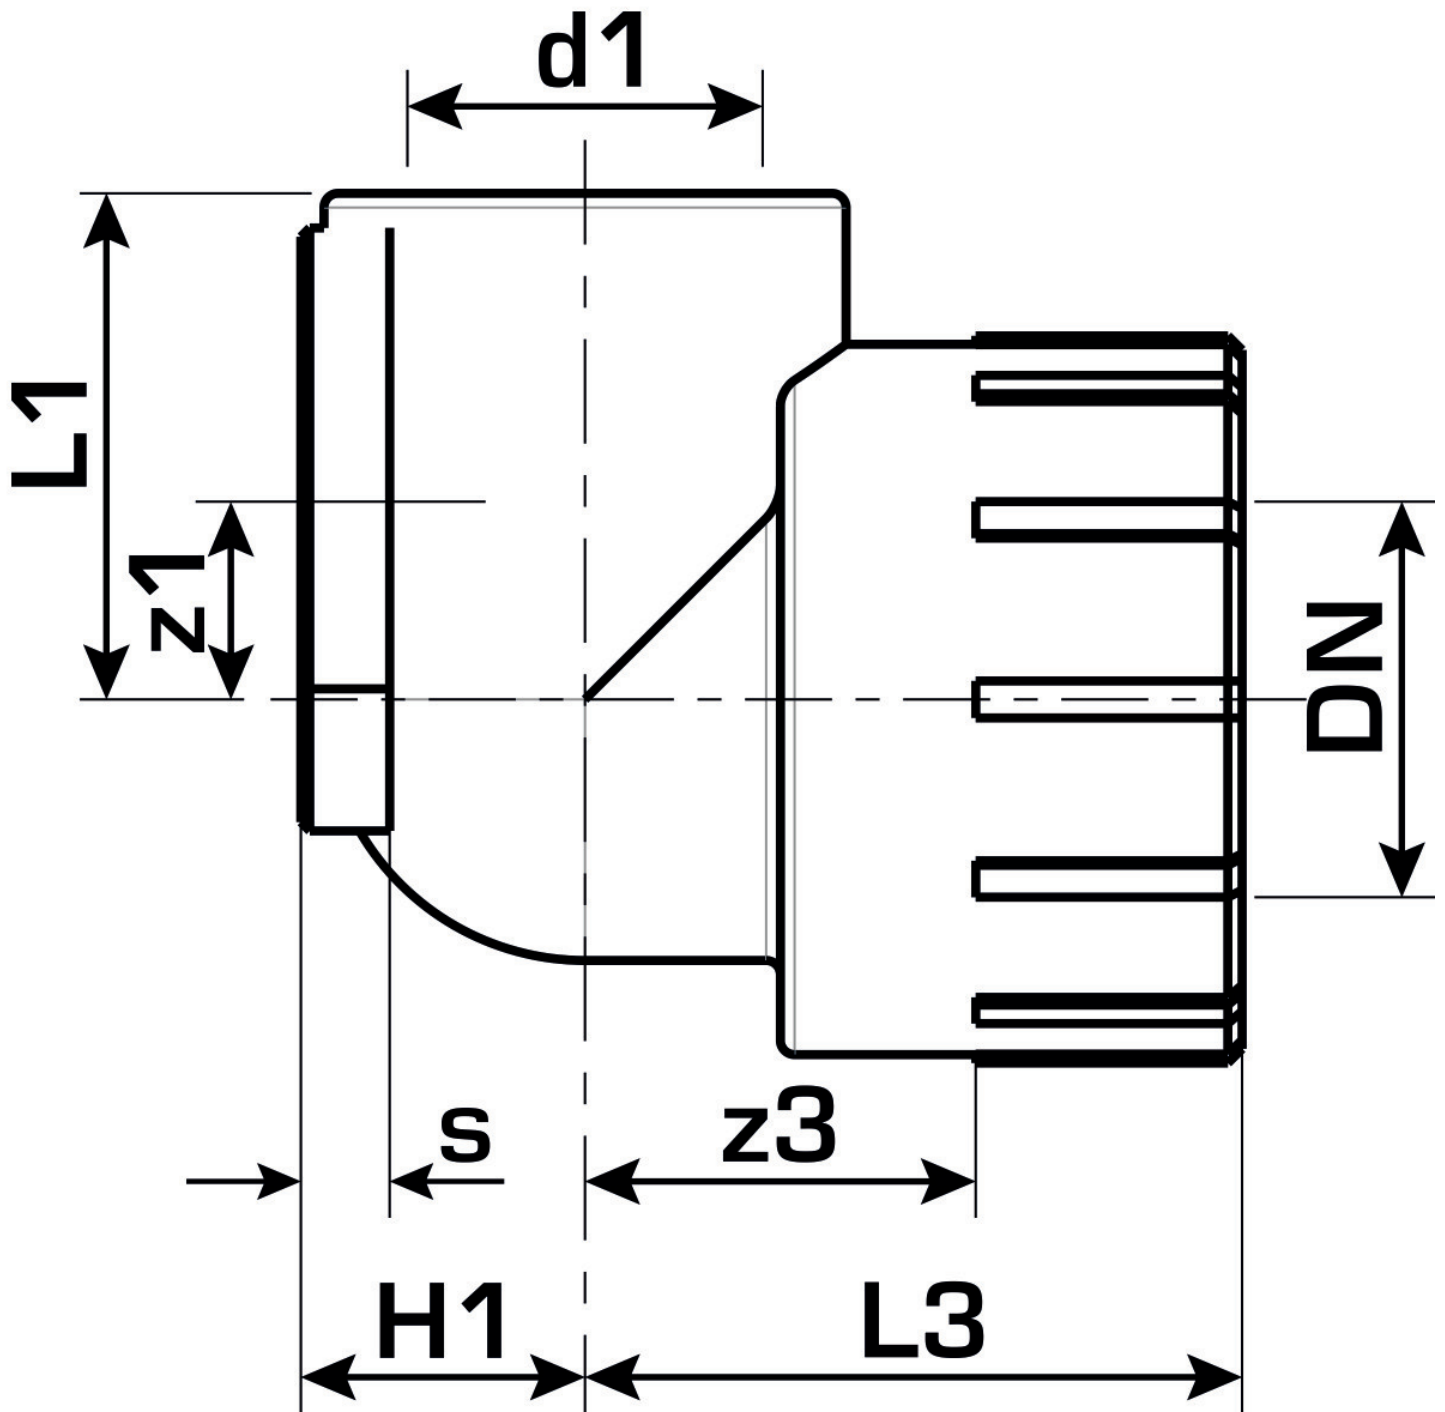

KETRIX

TRI83 KETRIX 90°-os falikorong-könyökidom belső menettel 20x1/2"

55202D02

Felhasználási terület

KETRIX polifúziós hegesztőidom, POB-csövek és azonos anyagú idomok összekötése a keresztmetszet szűkítése nélkül, cinkkiválás-mentes, pórusmentes fémbevonattal ellátott sárgaréz befecskendezett belső menettel, a menet megfelel az ÖNORM EN 10226 szabványnak.
NE tekerjen bele menetes csövet vagy temperöntvény idomot!

Specifikáció

Termékinformációk	
VPE1	10,00 SA1
VPE2	60,00 KT1
VPE3	240,00 KT2
VPE4	5760,00 PAL
Tömeg	0,079 KGM
Szöveg	KETRIX 90°-os falikorong-könyökidom bels? menettel
BELS?	39174000
Áruf?csoport	KETRIX
Áruf?csoport	KETRIX fém idomok
Kód	TRI83

Cikkszám

55202D02

Rajz

20x1/2"