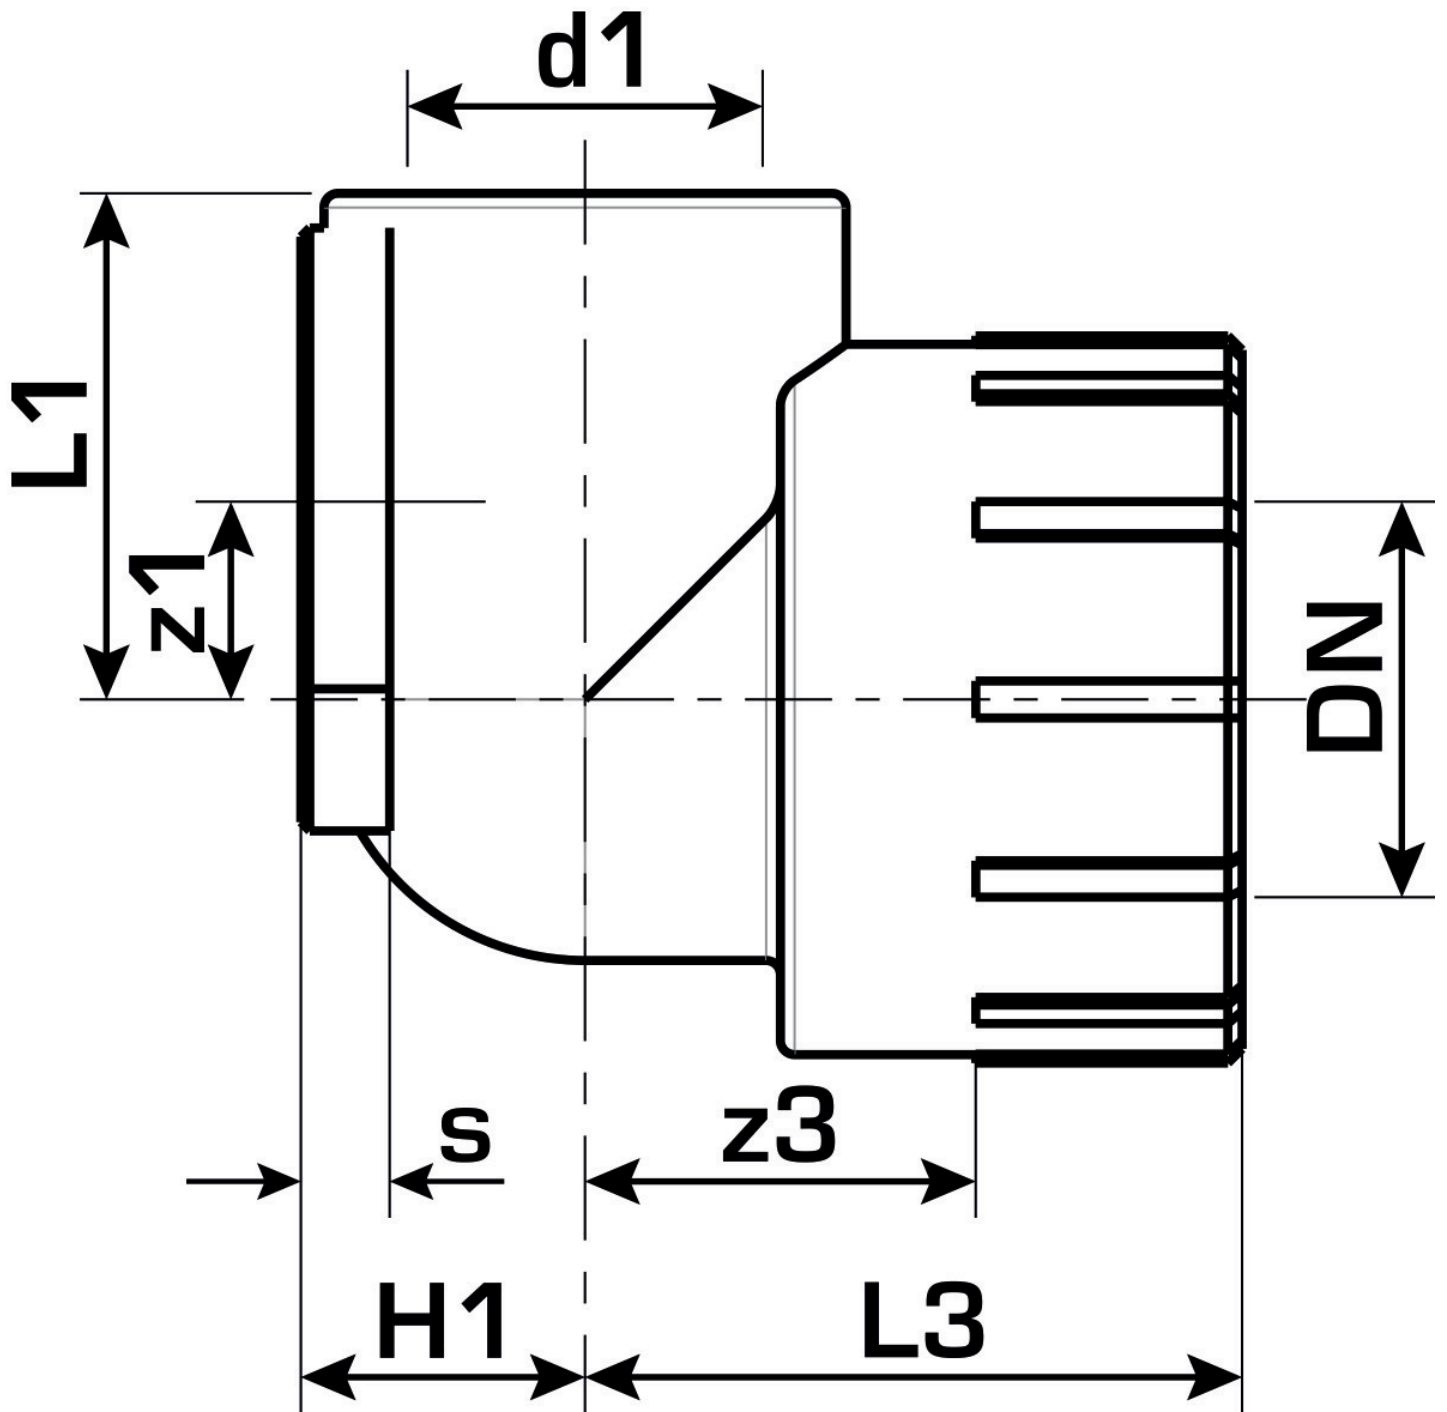

KETRIX

TRI83 KETRIX 90°-os falikorong-könyökidom belső menettel 20x3/4"

55202D04

Felhasználási terület

KETRIX polifúziós hegesztőidom, POB-csövek és azonos anyagú idomok összekötése a keresztmetszet szűkítése nélkül, cinkkiválás-mentes, pórusmentes fémbevonattal ellátott sárgaréz befecskendezett belső menettel, a menet megfelel az ÖNORM EN 10226 szabványnak.
NE tekerjen bele menetes csövet vagy temperöntvény idomot!

Specifikáció

Termékinformációk	
VPE1	10,00 SA1
VPE2	50,00 KT1
VPE3	200,00 KT2
VPE4	4800,00 PAL
Tömeg	0,120 KGM
Szöveg	KETRIX 90°-os falikorong-könyökidom bels? menettel
BELS?	39174000
Áruf?csoport	KETRIX
Áruf?csoport	KETRIX fém idomok
Kód	TRI83

Cikkszám

Rajz

55202D04

20x3/4"