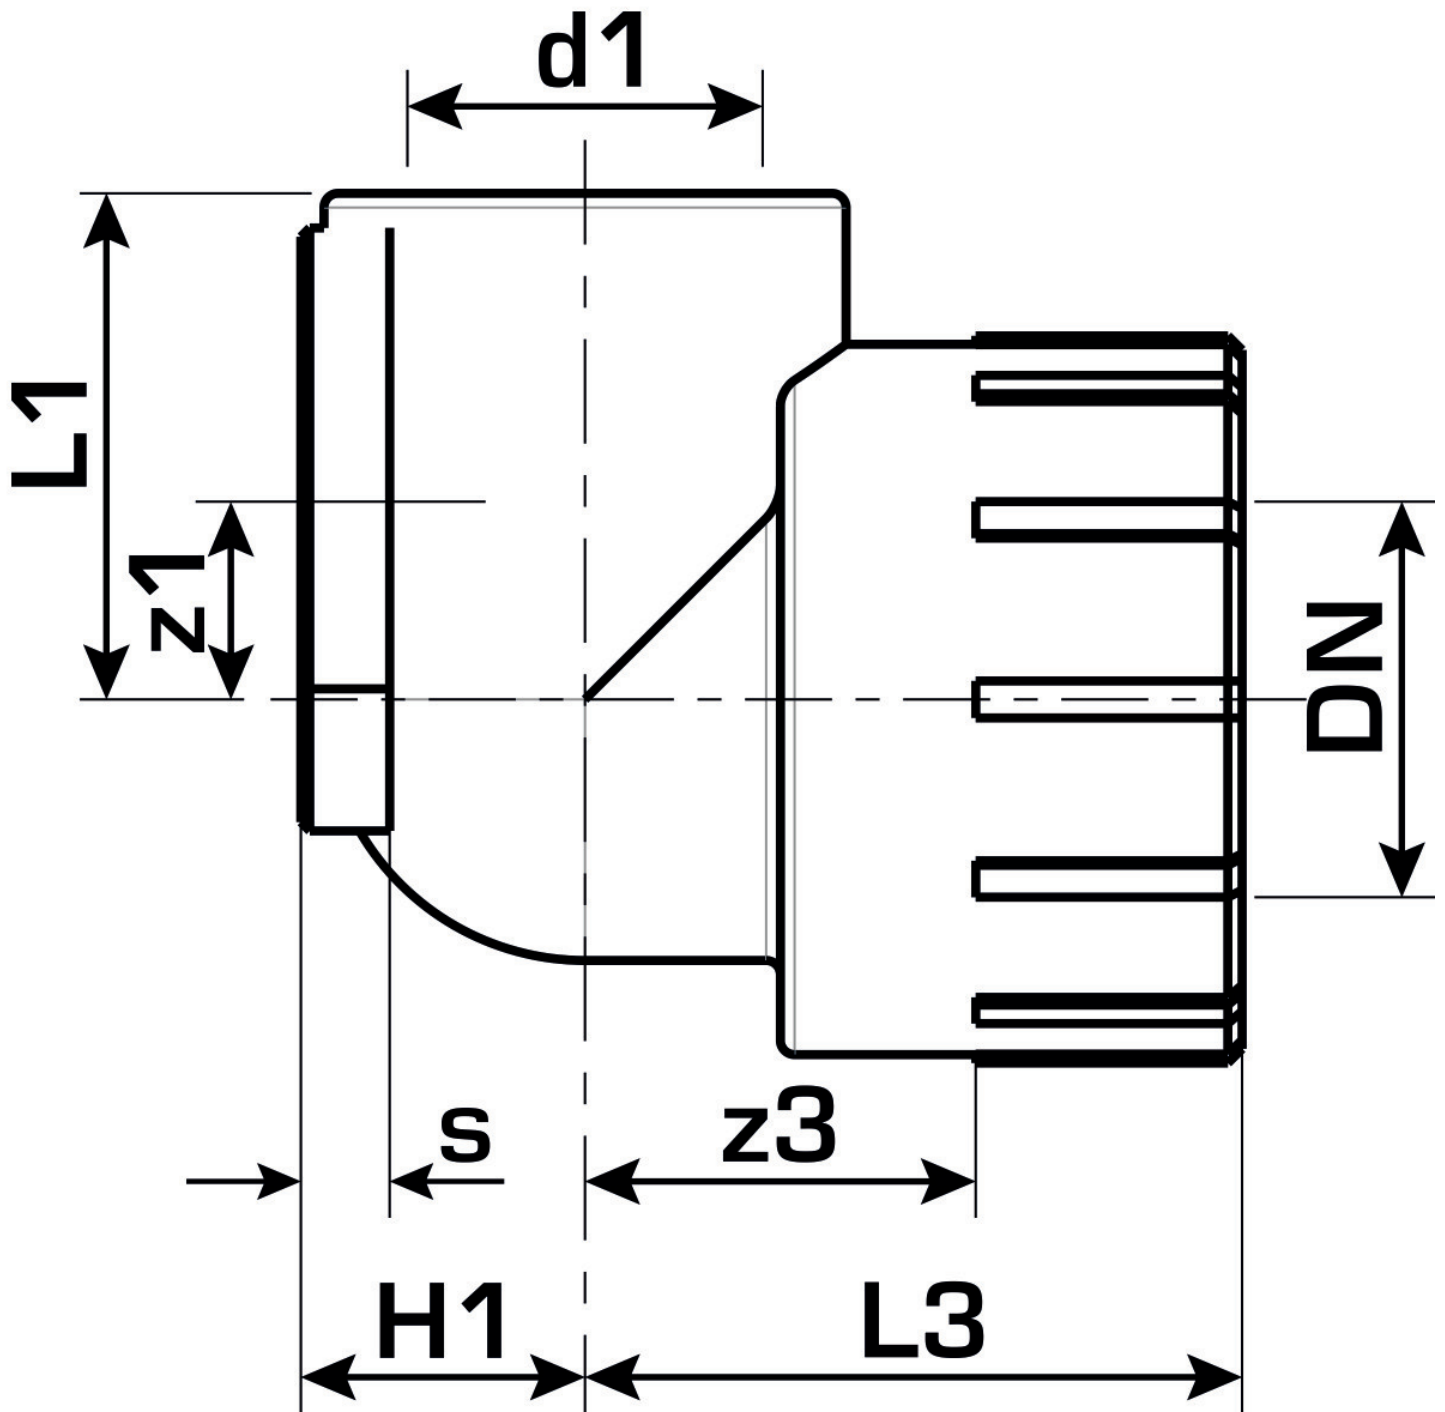

Cikkszám

Rajz

55202E02

25x1/2"