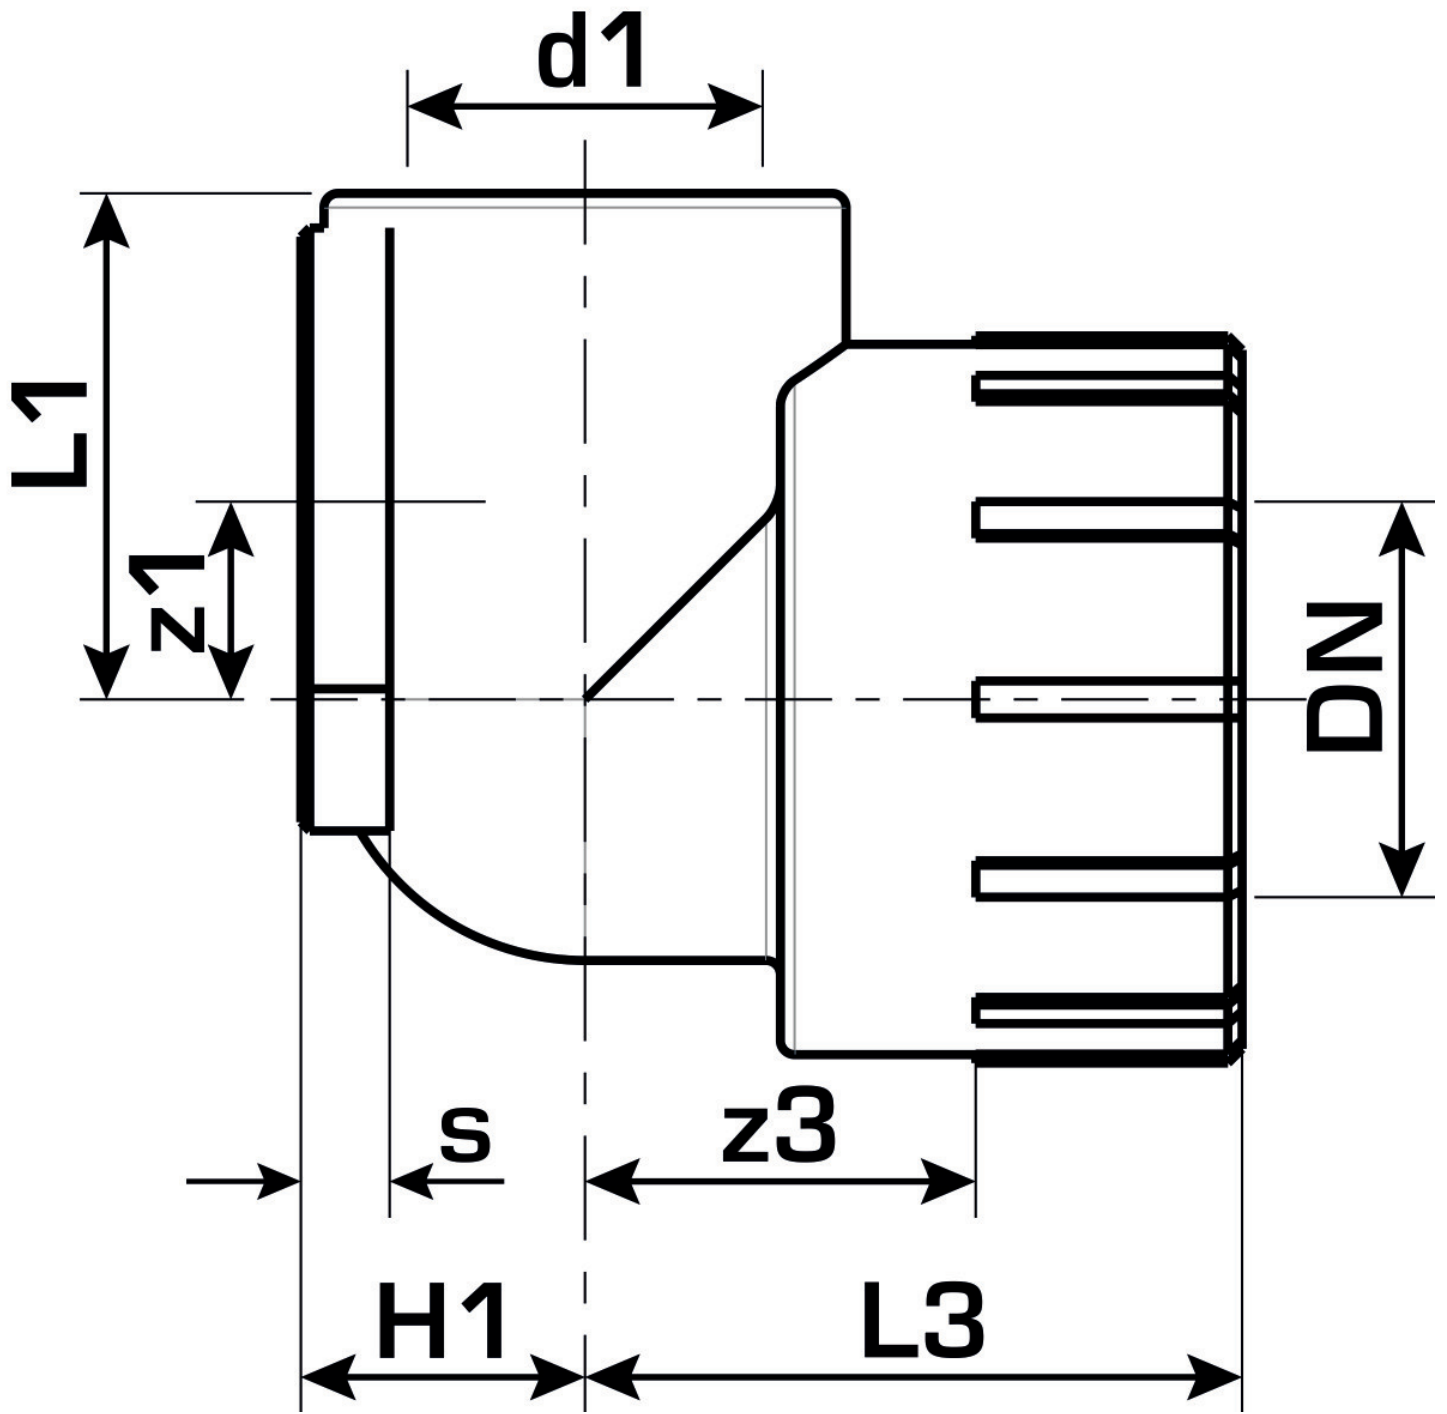

Cikkszám

Rajz

55202E04

25x3/4"