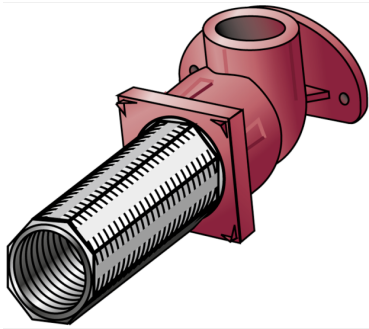

## TRI83HA KETRIX Hohlwandanschluss-Winkel 90° mit IG 20x1/2"x50

55204D02

# Specifikáció

Termékinformációk	
VPE1	5 SA1
VPE2	30 KT1
VPE3	120 KT2
VPE4	2880 PAL
Tömeg	0,251 KGM
Szöveg	KETRIX Hohlwandanschluss-Winkel 90° mit IG
BELS?	39174000
Áruf?csoport	KETRIX
Áruf?csoport	KETRIX fém idomok
Kód	TRI83HA