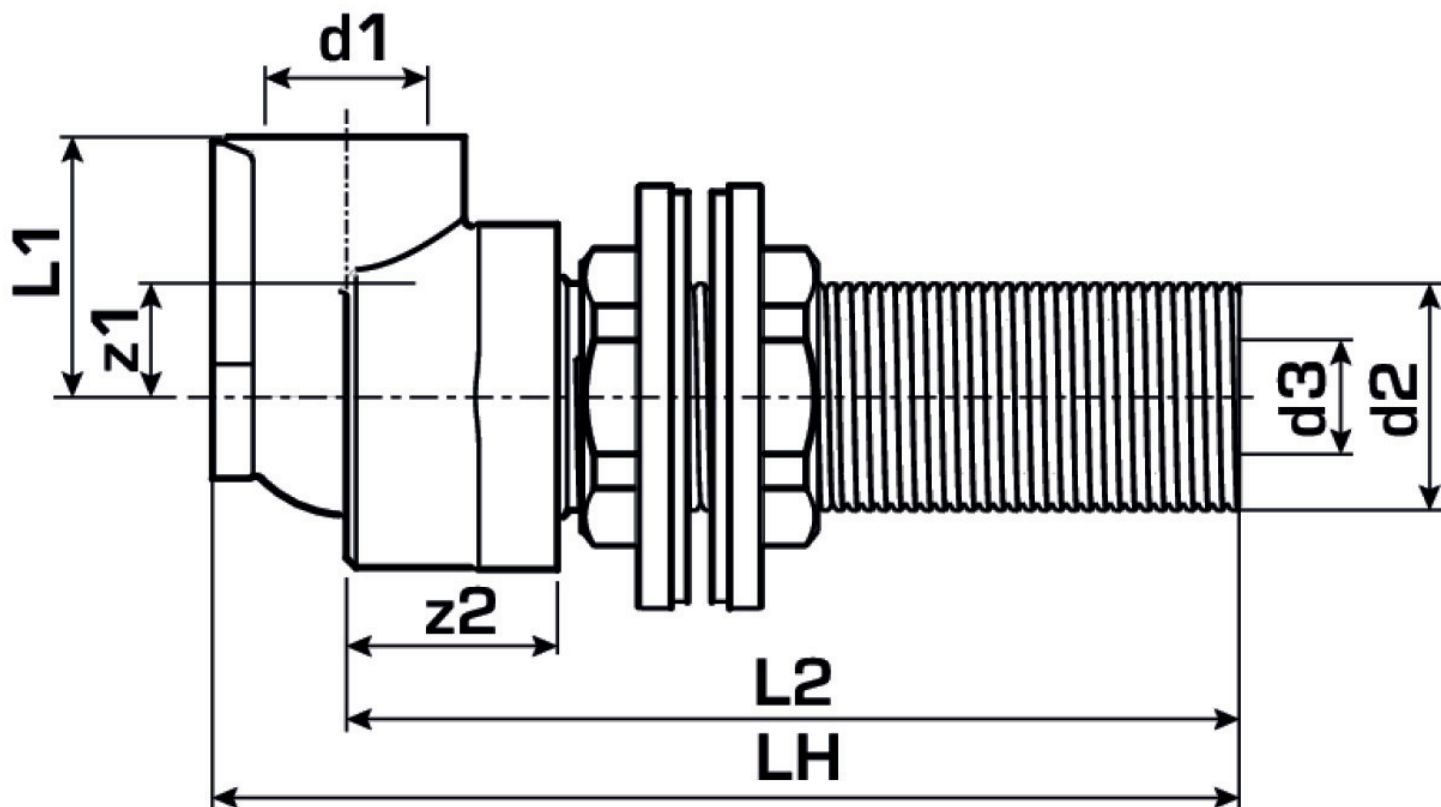

## TRI83HA KETRIX Hohlwandanschluss-Winkel 90° mit IG 20x1/2"x50

55204D02

# Specifikáció

Termékinformációk	
VPE1	5 SA1
VPE2	30 KT1
VPE3	120 KT2
VPE4	2880 PAL
Tömeg	0,251 KGM
Szöveg	KETRIX Hohlwandanschluss-Winkel 90° mit IG
BELS?	39174000
Áruf?csoport	KETRIX
Áruf?csoport	KETRIX fém idomok
Kód	TRI83HA