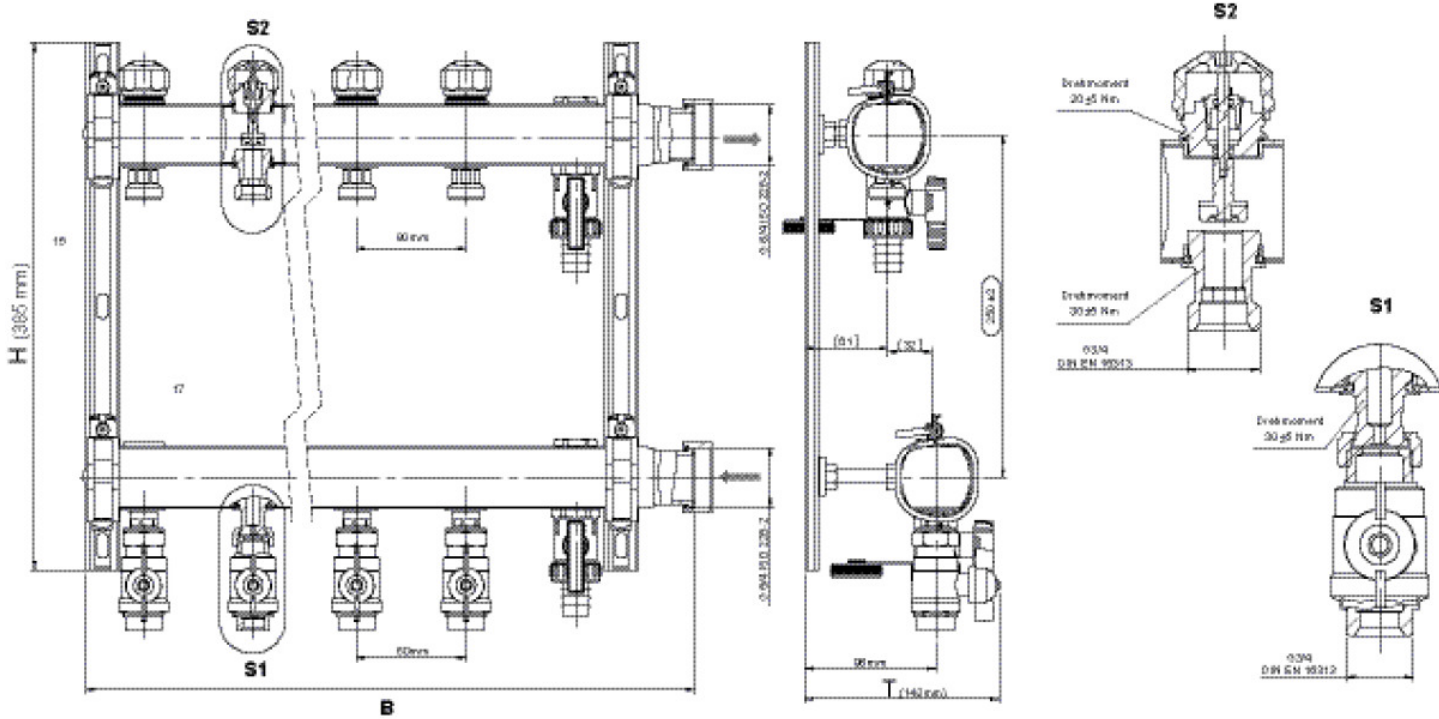

CLIMATE FIX

KC590S CLIMATEFIX 6/4" klímaelosztó 2
H:300mm

7965020

Felhasználási terület

Nemesacél el?remen? és visszatér? osztóblokk (6/4"), elosztóvégnél légteleníthet? és üríthet?, csatlakozók formázott 6/4" laposan tömített hollandi anyával.

Az el?remen? résznél kompakt, vezérl?-, szabályozó, záró- és mér?szelep 3/4" eurokónusz küls? menet, precíz szabályozás 0,5 – 9,0 l/percre el?re beállítható állítószerszámmal, egyesíti a zónaszelep és a nyomóvezeték-kiegyenlít?szelep funkcióját, áramlás- és differenciányomás-mérés szabályozó mér?számítógéppel, naplózható

A visszatér? résznél termosztátszeleppel állítható be a vízmennyiség, f?t?köri leágazások

eurokónusszal 3/4 küls? menet, el?remen? szelep-fels?részek a KM596 KELOX termomotorhoz,
zajcsillapított acélkonzolokkal

Specifikáció

Termékinformációk

B?víthet? 0

Termékinformációk

VPE1	1,00 KT1
VPE2	32,00 PAL
Tömeg	4,290 KGM
Szöveg	CLIMATEFIX 6/4" klímaelosztó
BELS?	84818039
Áruf?csoport	CLIMATEFIX
Áruf?csoport	CLIMATEFIX idomok
Kód	KC590S