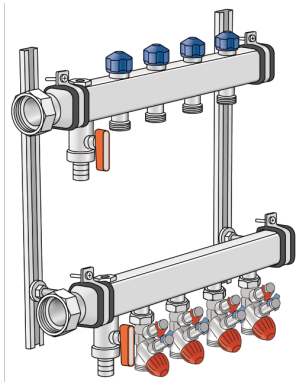

CLIMATE FIX

KC590S CLIMATEFIX 6/4" klímaelosztó 2
H:300mm

7965020

Felhasználási terület

Nemesacél el?remen? és visszatér? osztóblokk (6/4"), elosztóvégnél légteleníthet? és üríthet?, csatlakozók formázott 6/4" laposan tömített hollandi anyával.

Az el?remen? résznél kompakt, vezérl?-, szabályozó, záró- és mér?szelep 3/4" eurokónusz küls? menet, precíz szabályozás 0,5 – 9,0 l/percre el?re beállítható állítószerszámmal, egyesíti a zónaszelep és a nyomóvezeték-kiegyenlít?szelep funkcióját, áramlás- és differenciányomás-mérés szabályozó mér?számítógéppel, naplózható

A visszatér? résznél termosztátszeleppel állítható be a vízmennyiség, f?t?köri leágazások

eurokónusszal 3/4 küls? menet, el?remen? szelep-fels?részek a KM596 KELOX termomotorhoz,
zajcsillapított acélkonzolokkal

Specifikáció

Termékinformációk

B?víthet? 0

Termékinformációk

VPE1	1,00 KT1
VPE2	32,00 PAL
Tömeg	4,290 KGM
Szöveg	CLIMATEFIX 6/4" klímaelosztó
BELS?	84818039
Áruf?csoport	CLIMATEFIX
Áruf?csoport	CLIMATEFIX idomok
Kód	KC590S