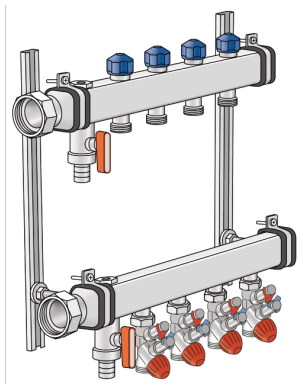

# CLIMATE FIX

KC590S CLIMATEFIX 6/4" klímaelosztó 3  
H:380mm

7965030

## Felhasználási terület

Nemesacél el?remen? és visszatér? osztóblokk (6/4"), elosztóvégnél légteleníthet? és üríthet?, csatlakozók formázott 6/4" laposan tömített hollandi anyával.

Az el?remen? résznél kompakt, vezérl?-, szabályozó, záró- és mér?szelep 3/4" eurokónusz küls? menet, precíz szabályozás 0,5 – 9,0 l/percre el?re beállítható állítószerszámmal, egyesíti a zónaszelep és a nyomóvezeték-kiegyenlít?szelep funkcióját, áramlás- és differenciányomás-mérés szabályozó mér?számítógéppel, naplózható

A visszatér? résznél termosztátszeleppel állítható be a vízmennyiség, f?t?köri leágazások

eurokónusszal 3/4 küls? menet, el?remen? szelep-fels?részek a KM596 KELOX termomotorhoz,  
zajcsillapított acélkonzolokkal