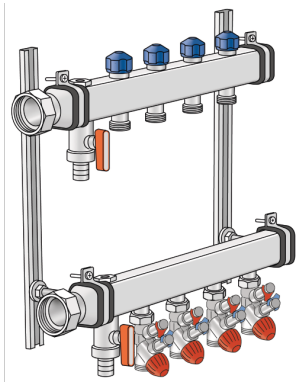

# CLIMATE FIX

KC590S CLIMATEFIX 6/4" klímaelosztó 4  
H:460mm

7965040

## Felhasználási terület

Nemesacél el?remen? és visszatér? osztóblokk (6/4"), elosztóvégnél légteleníthet? és üríthet?, csatlakozók formázott 6/4" laposan tömített hollandi anyával.

Az el?remen? résznél kompakt, vezérl?- , szabályozó, záró- és mér?szelep 3/4" eurokónusz küls? menet, precíz szabályozás 0,5 – 9,0 l/percre el?re beállítható állítószerszámmal, egyesíti a zónaszelep és a nyomóvezeték-kiegyenlít?szelep funkcióját, áramlás- és differencianyomás-mérés szabályozó mér?számítógéppel, naplózható

A visszatér? résznél termosztátszeleppel állítható be a vízmennyiség, f?t?köri leágazások

eurokónusszal 3/4 küls? menet, el?remen? szelep-fels?részek a KM596 KELOX termomotorhoz,  
zajcsillapított acélkonzolokkal