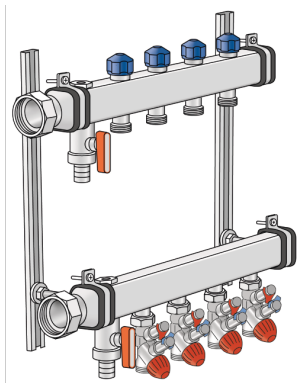

CLIMATE FIX

KC590S CLIMATEFIX 6/4" klímaelosztó 5
H:540mm

7965050

Felhasználási terület

Nemesacél el?remen? és visszatér? osztóblokk (6/4"), elosztóvégnél légteleníthet? és üríthet?, csatlakozók formázott 6/4" laposan tömített hollandi anyával.

Az el?remen? résznél kompakt, vezérl?-, szabályozó, záró- és mér?szelep 3/4" eurokónusz küls? menet, precíz szabályozás 0,5 – 9,0 l/percre el?re beállítható állítószerszámmal, egyesíti a zónaszelep és a nyomóvezeték-kiegyenlít?szelep funkcióját, áramlás- és differencianyomás-mérés szabályozó mér?számítógéppel, naplózható

A visszatér? résznél termosztátszeleppel állítható be a vízmennyiség, f?t?köri leágazások

eurokónusszal 3/4 küls? menet, el?remen? szelep-fels?részek a KM596 KELOX termomotorhoz,
zajcsillapított acélkonzolokkal

Specifikáció

Termékinformációk

B?víthet? 0

Termékinformációk

VPE1	1,00 KT1
VPE2	24,00 PAL
Tömeg	7,760 KGM
Szöveg	CLIMATEFIX 6/4" klímaelosztó
BELS?	84818039
Áruf?csoport	CLIMATEFIX
Áruf?csoport	CLIMATEFIX idomok
Kód	KC590S