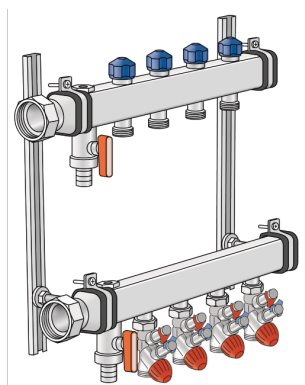

# CLIMATE FIX

KC590S CLIMATEFIX 6/4" klímaelosztó 6  
H:620mm

7965060

## Felhasználási terület

Nemesacél el?remen? és visszatér? osztóblokk (6/4"), elosztóvégnél légteleníthet? és üríthet?, csatlakozók formázott 6/4" laposan tömített hollandi anyával.

Az el?remen? résznél kompakt, vezérl?-, szabályozó, záró- és mér?szelep 3/4" eurokónusz küls? menet, precíz szabályozás 0,5 – 9,0 l/percre el?re beállítható állítószerszámmal, egyesíti a zónaszelep és a nyomóvezeték-kiegyenlít?szelep funkcióját, áramlás- és differencianyomás-mérés szabályozó mér?számítógéppel, naplózható

A visszatér? résznél termosztátszeleppel állítható be a vízmennyiség, f?t?köri leágazások

eurokónusszal 3/4 küls? menet, el?remen? szelep-fels?részek a KM596 KELOX termomotorhoz,  
zajcsillapított acélkonzolokkal