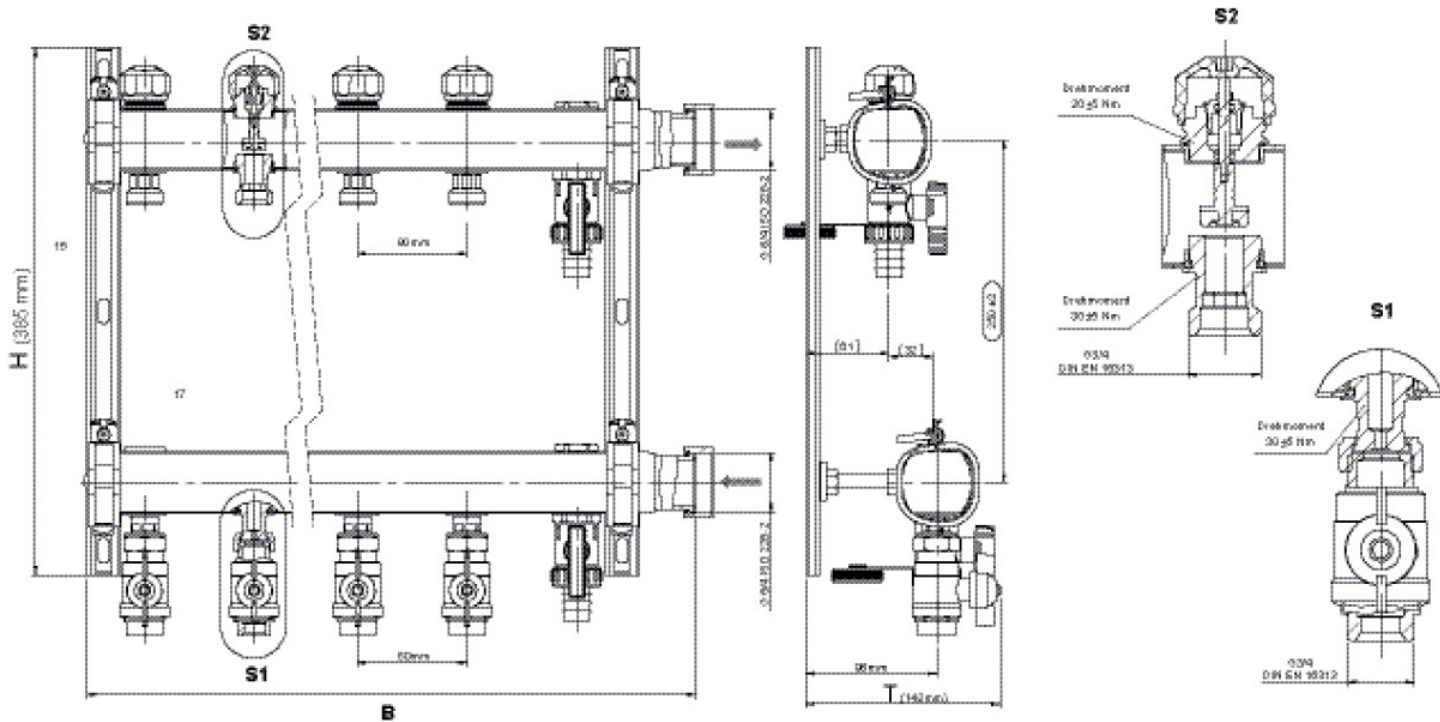

Cikkszám	Rajz	t mm	t mm	h mm
7965060	6 H:620mm	142	610	385