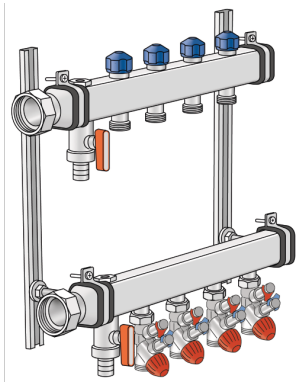

CLIMATE FIX

KC590S CLIMATEFIX 6/4" klímaelosztó 7
H:700mm

7965070

Felhasználási terület

Nemesacél el?remen? és visszatér? osztóblokk (6/4"), elosztóvégnél légteleníthet? és üríthet?, csatlakozók formázott 6/4" laposan tömített hollandi anyával.

Az el?remen? résznél kompakt, vezérl?-, szabályozó, záró- és mér?szelep 3/4" eurokónusz küls? menet, precíz szabályozás 0,5 – 9,0 l/percre el?re beállítható állítószerszámmal, egyesíti a zónaszelep és a nyomóvezeték-kiegyenlít?szelep funkcióját, áramlás- és differencianyomás-mérés szabályozó mér?számítógéppel, naplózható

A visszatér? résznél termosztátszeleppel állítható be a vízmennyiség, f?t?köri leágazások

eurokónusszal 3/4 küls? menet, el?remen? szelep-fels?részek a KM596 KELOX termomotorhoz,
zajcsillapított acélkonzolokkal

Specifikáció

Termékinformációk

B?víthet? 0

Termékinformációk

VPE1	1,00 KT1
VPE2	24,00 PAL
Tömeg	10,010 KGM
Szöveg	CLIMATEFIX 6/4" klímaelosztó
BELS?	84818039
Áruf?csoport	CLIMATEFIX
Áruf?csoport	CLIMATEFIX idomok
Kód	KC590S