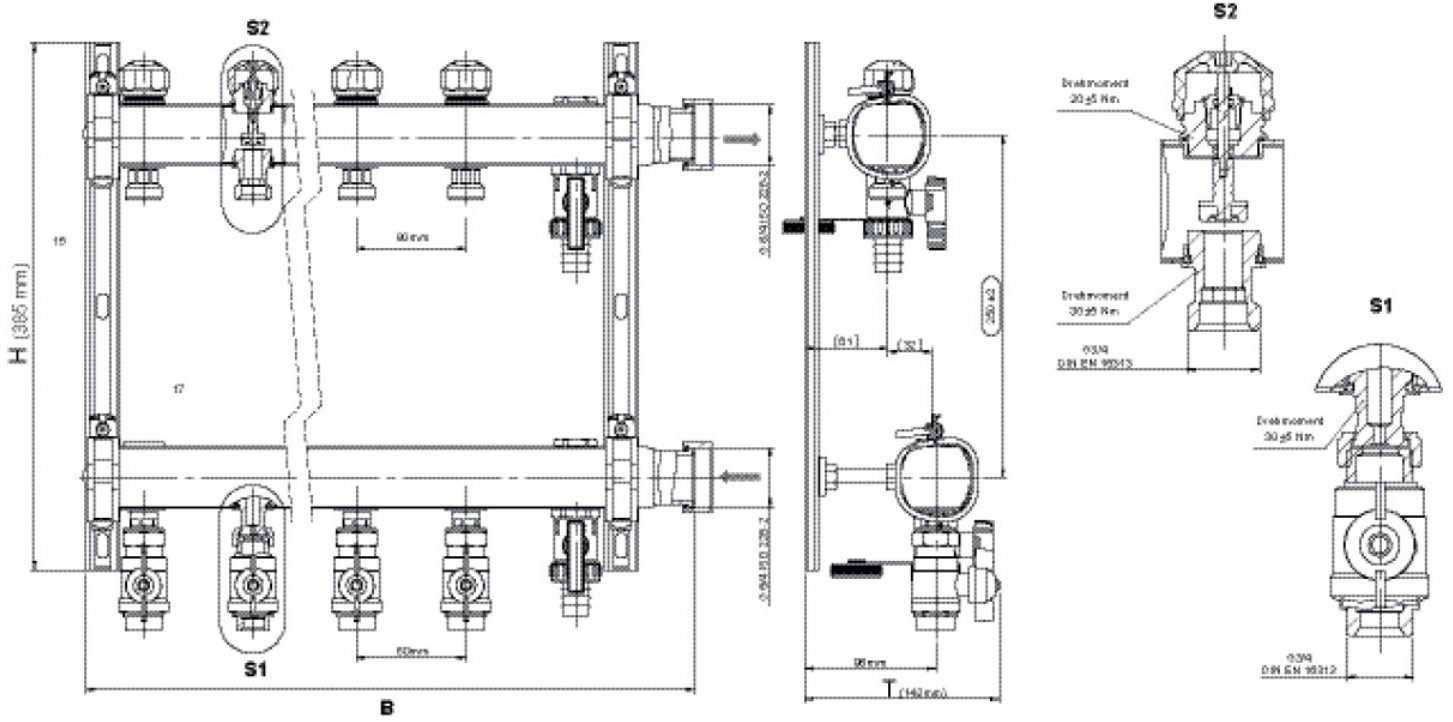

CLIMATE FIX

KC590S CLIMATEFIX 6/4" klímaelosztó 7
H:700mm

7965070

Felhasználási terület

Nemesacél el?remen? és visszatér? osztóblokk (6/4"), elosztóvégnél légteleníthet? és üríthet?, csatlakozók formázott 6/4" laposan tömített hollandi anyával.

Az el?remen? résznél kompakt, vezérl?-, szabályozó, záró- és mér?szelep 3/4" eurokónusz küls? menet, precíz szabályozás 0,5 – 9,0 l/percre el?re beállítható állítószerszámmal, egyesíti a zónaszelep és a nyomóvezeték-kiegyenlít?szelep funkcióját, áramlás- és differencianyomás-mérés szabályozó mér?számítógéppel, naplózható

A visszatér? résznél termosztátszeleppel állítható be a vízmennyiség, f?t?köri leágazások

eurokónusszal 3/4 küls? menet, el?remen? szelep-fels?részek a KM596 KELOX termomotorhoz,
zajcsillapított acélkonzolokkal

Cikkszám	Rajz	t mm	t mm	h mm
7965070	7 H:700mm	142	690	385