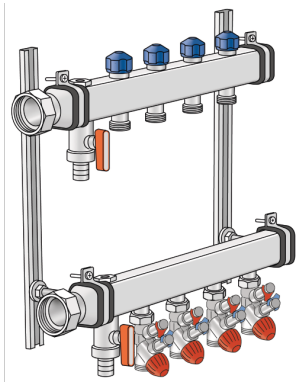

CLIMATE FIX

KC590S CLIMATEFIX 6/4" klímaelosztó 8
H:780mm

7965080

Felhasználási terület

Nemesacél el?remen? és visszatér? osztóblokk (6/4"), elosztóvégnél légteleníthet? és üríthet?, csatlakozók formázott 6/4" laposan tömített hollandi anyával.

Az el?remen? résznél kompakt, vezérl?-, szabályozó, záró- és mér?szelep 3/4" eurokónusz küls? menet, precíz szabályozás 0,5 – 9,0 l/percre el?re beállítható állítószerszámmal, egyesíti a zónaszelep és a nyomóvezeték-kiegyenlít?szelep funkcióját, áramlás- és differencianyomás-mérés szabályozó mér?számítógéppel, naplózható

A visszatér? résznél termosztátszeleppel állítható be a vízmennyiség, f?t?köri leágazások

eurokónusszal 3/4 küls? menet, el?remen? szelep-fels?részek a KM596 KELOX termomotorhoz,
zajcsillapított acélkonzolokkal

Specifikáció

Termékinformációk

B?víthet? 0

Termékinformációk

VPE1	1,00 KT1
VPE2	16,00 PAL
Tömeg	11,150 KGM
Szöveg	CLIMATEFIX 6/4" klímaelosztó
BELS?	84818039
Áruf?csoport	CLIMATEFIX
Áruf?csoport	CLIMATEFIX idomok
Kód	KC590S