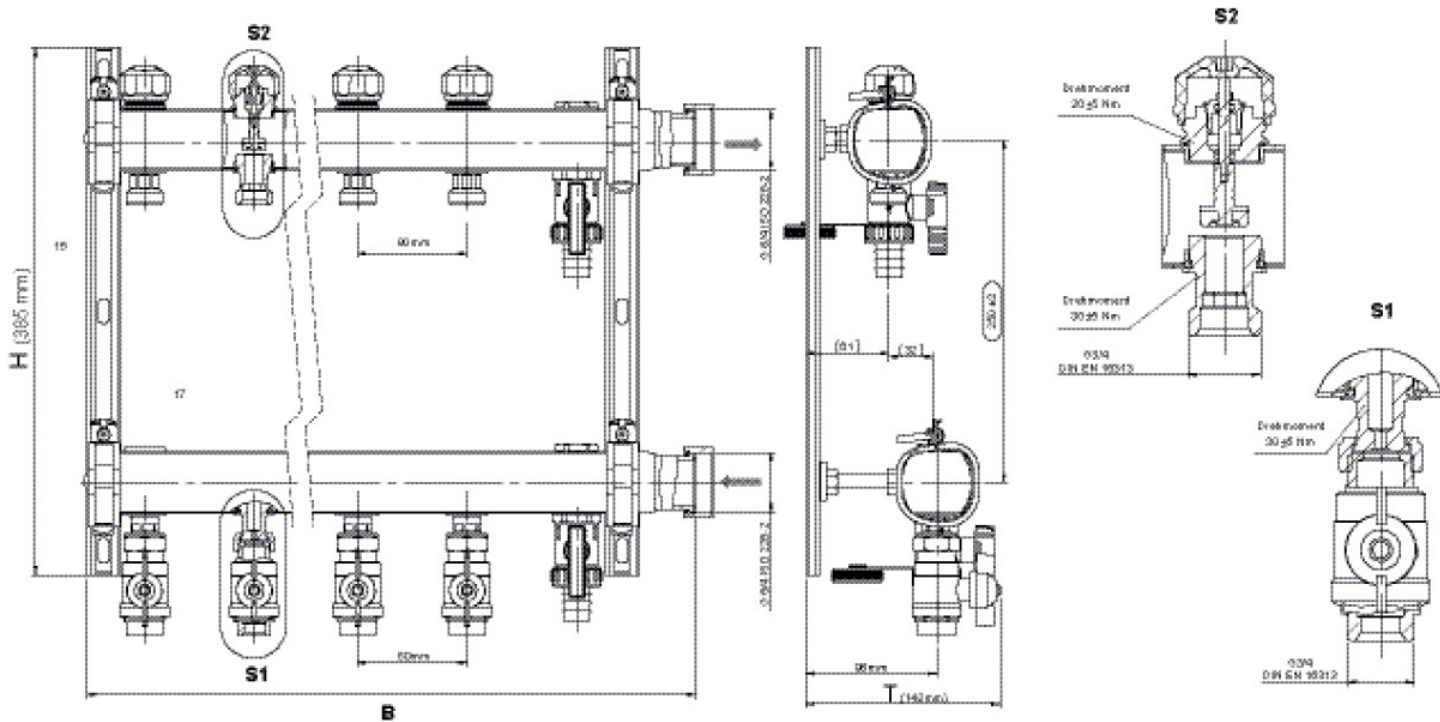

CLIMATE FIX

KC590S CLIMATEFIX 6/4" klímaelosztó 8
H:780mm

7965080

Felhasználási terület

Nemesacél el?remen? és visszatér? osztóblokk (6/4"), elosztóvégnél légteleníthet? és üríthet?, csatlakozók formázott 6/4" laposan tömített hollandi anyával.

Az el?remen? résznél kompakt, vezérl?-, szabályozó, záró- és mér?szelep 3/4" eurokónusz küls? menet, precíz szabályozás 0,5 – 9,0 l/percre el?re beállítható állítószerszámmal, egyesíti a zónaszelep és a nyomóvezeték-kiegyenlít?szelep funkcióját, áramlás- és differencianyomás-mérés szabályozó mér?számítógéppel, naplózható

A visszatér? résznél termosztátszeleppel állítható be a vízmennyiség, f?t?köri leágazások

eurokónusszal 3/4 küls? menet, el?remen? szelep-fels?részek a KM596 KELOX termomotorhoz,
zajcsillapított acélkonzolokkal

Cikkszám	Rajz	t mm	t mm	h mm
7965080	8 H:780mm	142	770	385