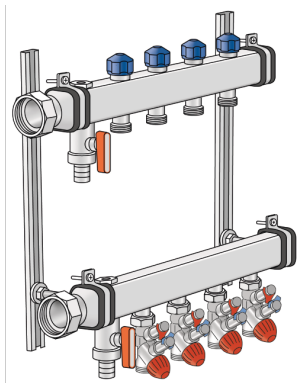

CLIMATE FIX

KC590S CLIMATEFIX 6/4" klímaelosztó 9
H:860mm

7965090

Felhasználási terület

Nemesacél el?remen? és visszatér? osztóblokk (6/4"), elosztóvégnél légteleníthet? és üríthet?, csatlakozók formázott 6/4" laposan tömített hollandi anyával.

Az el?remen? résznél kompakt, vezérl?-, szabályozó, záró- és mér?szelep 3/4" eurokónusz küls? menet, precíz szabályozás 0,5 – 9,0 l/percre el?re beállítható állítószerszámmal, egyesíti a zónaszelep és a nyomóvezeték-kiegyenlít?szelep funkcióját, áramlás- és differencianyomás-mérés szabályozó mér?számítógéppel, naplózható

A visszatér? résznél termosztátszeleppel állítható be a vízmennyiség, f?t?köri leágazások

eurokónusszal 3/4 küls? menet, el?remen? szelep-fels?részek a KM596 KELOX termomotorhoz,
zajcsillapított acélkonzolokkal

Specifikáció

Termékinformációk

B?víthet? 0

Termékinformációk

VPE1	1,00 KT1
VPE2	16,00 PAL
Tömeg	12,290 KGM
Szöveg	CLIMATEFIX 6/4" klímaelosztó
BELS?	84818039
Áruf?csoport	CLIMATEFIX
Áruf?csoport	CLIMATEFIX idomok
Kód	KC590S