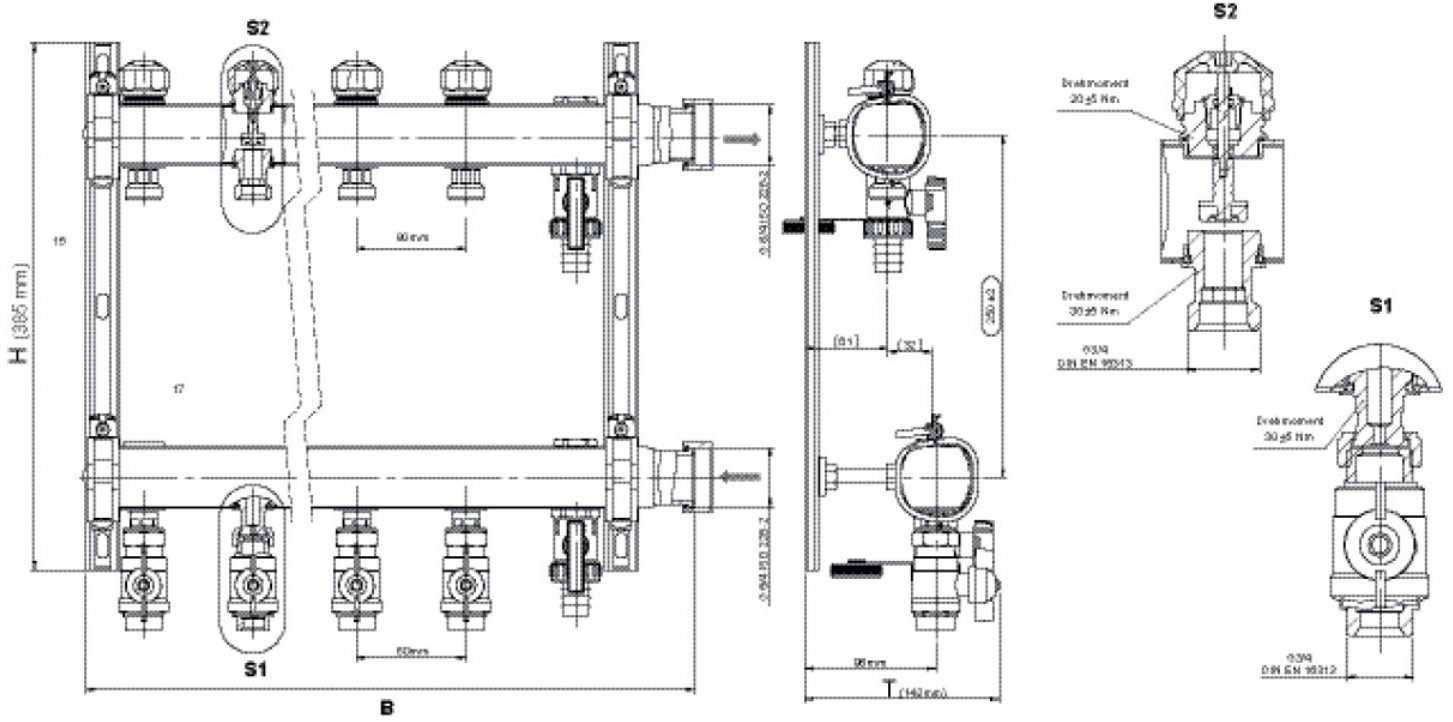

CLIMATE FIX

KC590S CLIMATEFIX 6/4" klímaelosztó 9
H:860mm

7965090

Felhasználási terület

Nemesacél el?remen? és visszatér? osztóblokk (6/4"), elosztóvégnél légteleníthet? és üríthet?, csatlakozók formázott 6/4" laposan tömített hollandi anyával.

Az el?remen? résznél kompakt, vezérl?-, szabályozó, záró- és mér?szelep 3/4" eurokónusz küls? menet, precíz szabályozás 0,5 – 9,0 l/percre el?re beállítható állítószerszámmal, egyesíti a zónaszelep és a nyomóvezeték-kiegyenlít?szelep funkcióját, áramlás- és differencianyomás-mérés szabályozó mér?számítógéppel, naplózható

A visszatér? résznél termosztátszeleppel állítható be a vízmennyiség, f?t?köri leágazások

eurokónusszal 3/4 küls? menet, el?remen? szelep-fels?részek a KM596 KELOX termomotorhoz,
zajcsillapított acélkonzolokkal

Cikkszám	Rajz	t mm	t mm	h mm
7965090	9 H:860mm	142	850	385