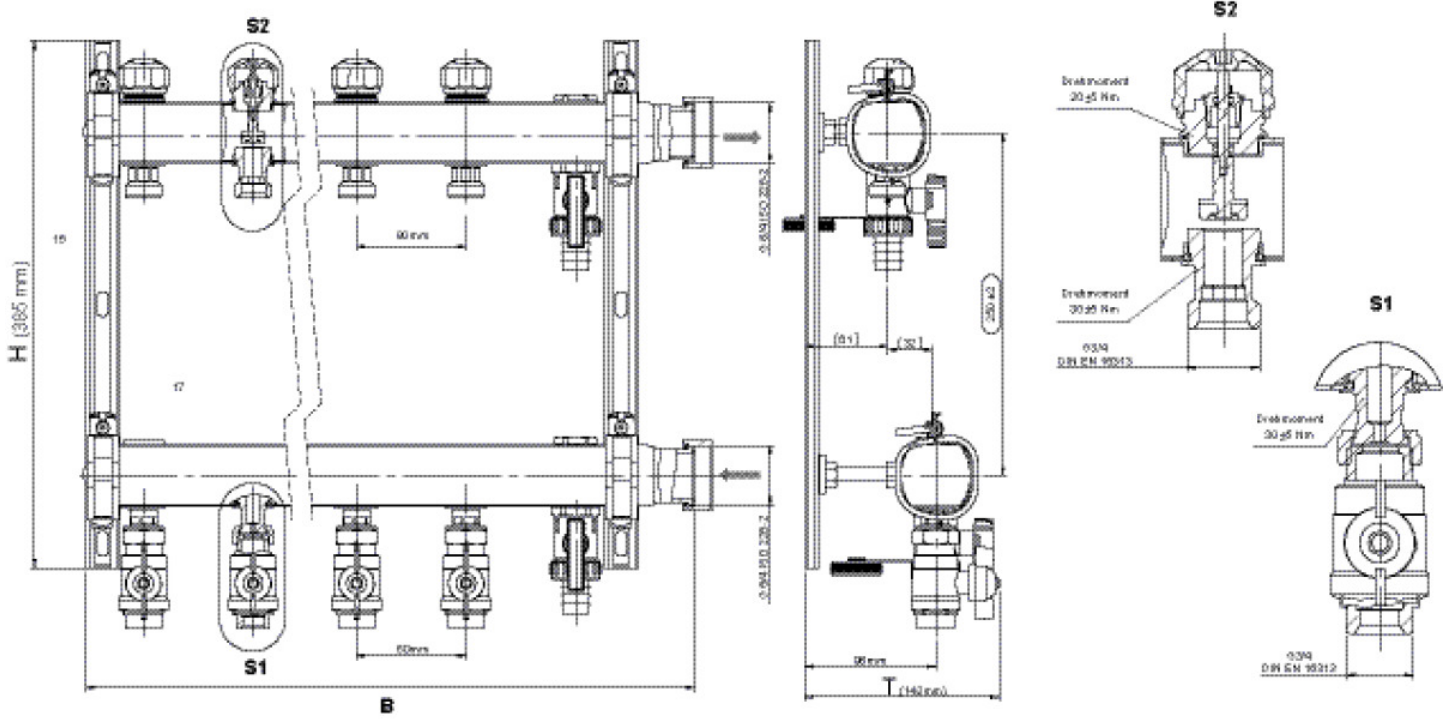

CLIMATE FIX

KC590S CLIMATEFIX 6/4" klímaelosztó 10
H:940mm

7965100

Felhasználási terület

Nemesacél el?remen? és visszatér? osztóblokk (6/4"), elosztóvégnél légteleníthet? és üríthet?, csatlakozók formázott 6/4" laposan tömített hollandi anyával.

Az el?remen? résznél kompakt, vezérl?-, szabályozó, záró- és mér?szelep 3/4" eurokónusz küls? menet, precíz szabályozás 0,5 – 9,0 l/percre el?re beállítható állítószerszámmal, egyesíti a zónaszelep és a nyomóvezeték-kiegyenlít?szelep funkcióját, áramlás- és differencianyomás-mérés szabályozó mér?számítógéppel, naplózható

A visszatér? résznél termosztátszeleppel állítható be a vízmennyiség, f?t?köri leágazások

eurokónusszal 3/4 küls? menet, el?remen? szelep-fels?részek a KM596 KELOX termomotorhoz,
zajcsillapított acélkonzolokkal

Cikkszám	Rajz	t mm	t mm	h mm
7965100	10 H:940mm	142	930	385