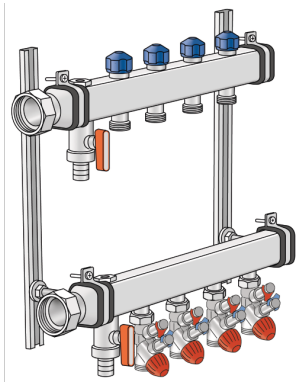

CLIMATE FIX

KC590S CLIMATEFIX 6/4" klímaelosztó 10
H:940mm

7965100

Felhasználási terület

Nemesacél el?remen? és visszatér? osztóblokk (6/4"), elosztóvégnél légteleníthet? és üríthet?, csatlakozók formázott 6/4" laposan tömített hollandi anyával.

Az el?remen? résznél kompakt, vezérl?-, szabályozó, záró- és mér?szelep 3/4" eurokónusz küls? menet, precíz szabályozás 0,5 – 9,0 l/percre el?re beállítható állítószerszámmal, egyesíti a zónaszelep és a nyomóvezeték-kiegyenlít?szelep funkcióját, áramlás- és differencianyomás-mérés szabályozó mér?számítógéppel, naplózható

A visszatér? résznél termosztátszeleppel állítható be a vízmennyiség, f?t?köri leágazások

eurokónusszal 3/4 küls? menet, el?remen? szelep-fels?részek a KM596 KELOX termomotorhoz,
zajcsillapított acélkonzolokkal

Specifikáció

Termékinformációk

B?víthet? 0

Termékinformációk

VPE1	1,00 KT1
VPE2	16,00 PAL
Tömeg	13,430 KGM
Szöveg	CLIMATEFIX 6/4" klímaelosztó
BELS?	84818039
Áruf?csoport	CLIMATEFIX
Áruf?csoport	CLIMATEFIX idomok
Kód	KC590S