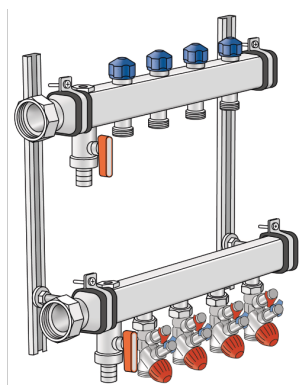

CLIMATE FIX

KC590S CLIMATEFIX Klimaverteiler 6/4" 11
L:1020mm

7965110

Felhasználási terület

Specifikáció

Termékinformációk

B?víthet? 0

Termékinformációk

VPE1	1 KT1
VPE2	16 PAL
Tömeg	14,63 KGM
Szöveg	CLIMATEFIX Klimaverteiler 6/4"
BELS?	84818039
Áruf?csoport	CLIMATEFIX
Áruf?csoport	CLIMATEFIX Formstücke
Kód	KC590S

KE KELIT GmbH

A 4020 Linz, Ignaz-Mayer-Straße 17, Austria, Europe