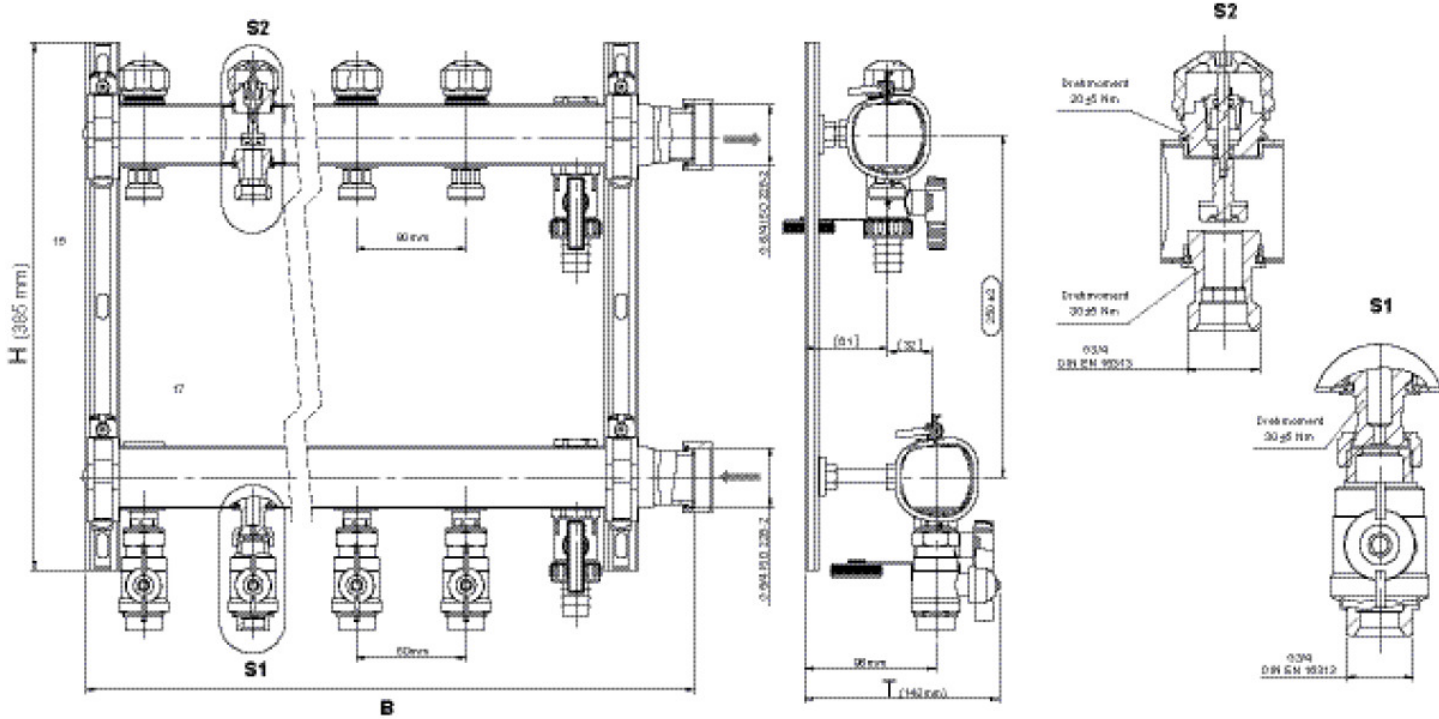

CLIMATE FIX

KC590S CLIMATEFIX 6/4" klímaelosztó 12
H:1100mm

7965120

Felhasználási terület

Nemesacél el?remen? és visszatér? osztóblokk (6/4"), elosztóvégnél légteleníthet? és üríthet?, csatlakozók formázott 6/4" laposan tömített hollandi anyával.

Az el?remen? résznél kompakt, vezérl?-, szabályozó, záró- és mér?szelep 3/4" eurokónusz küls? menet, precíz szabályozás 0,5 – 9,0 l/percre el?re beállítható állítószerszámmal, egyesíti a zónaszelep és a nyomóvezeték-kiegyenlít?szelep funkcióját, áramlás- és differencianyomás-mérés szabályozó mér?számítógéppel, naplózható

A visszatér? résznél termosztátszeleppel állítható be a vízmennyiség, f?t?köri leágazások

eurokónusszal 3/4 küls? menet, el?remen? szelep-fels?részek a KM596 KELOX termomotorhoz,
zajcsillapított acélkonzolokkal

Specifikáció

Termékinformációk

B?víthet? 0

Termékinformációk

VPE1	1,00 KT1
VPE2	16,00 PAL
Tömeg	15,700 KGM
Szöveg	CLIMATEFIX 6/4" klímaelosztó
BELS?	84818039
Áruf?csoport	CLIMATEFIX
Áruf?csoport	CLIMATEFIX idomok
Kód	KC590S