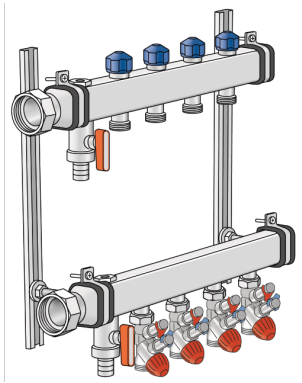

CLIMATE FIX

KC590S CLIMATEFIX 6/4" klímaelosztó 12
H:1100mm

7965120

Felhasználási terület

Nemesacél el?remen? és visszatér? osztóblokk (6/4"), elosztóvégnél légteleníthet? és üríthet?, csatlakozók formázott 6/4" laposan tömített hollandi anyával.

Az el?remen? résznél kompakt, vezérl?-, szabályozó, záró- és mér?szelep 3/4" eurokónusz küls? menet, precíz szabályozás 0,5 – 9,0 l/percre el?re beállítható állítószerszámmal, egyesíti a zónaszelep és a nyomóvezeték-kiegyenlít?szelep funkcióját, áramlás- és differencianyomás-mérés szabályozó mér?számítógéppel, naplózható

A visszatér? résznél termosztátszeleppel állítható be a vízmennyiség, f?t?köri leágazások

eurokónusszal 3/4 küls? menet, el?remen? szelep-fels?részek a KM596 KELOX termomotorhoz,
zajcsillapított acélkonzolokkal

Specifikáció

Termékinformációk

B?víthet? 0

Termékinformációk

VPE1	1,00 KT1
VPE2	16,00 PAL
Tömeg	15,700 KGM
Szöveg	CLIMATEFIX 6/4" klímaelosztó
BELS?	84818039
Áruf?csoport	CLIMATEFIX
Áruf?csoport	CLIMATEFIX idomok
Kód	KC590S