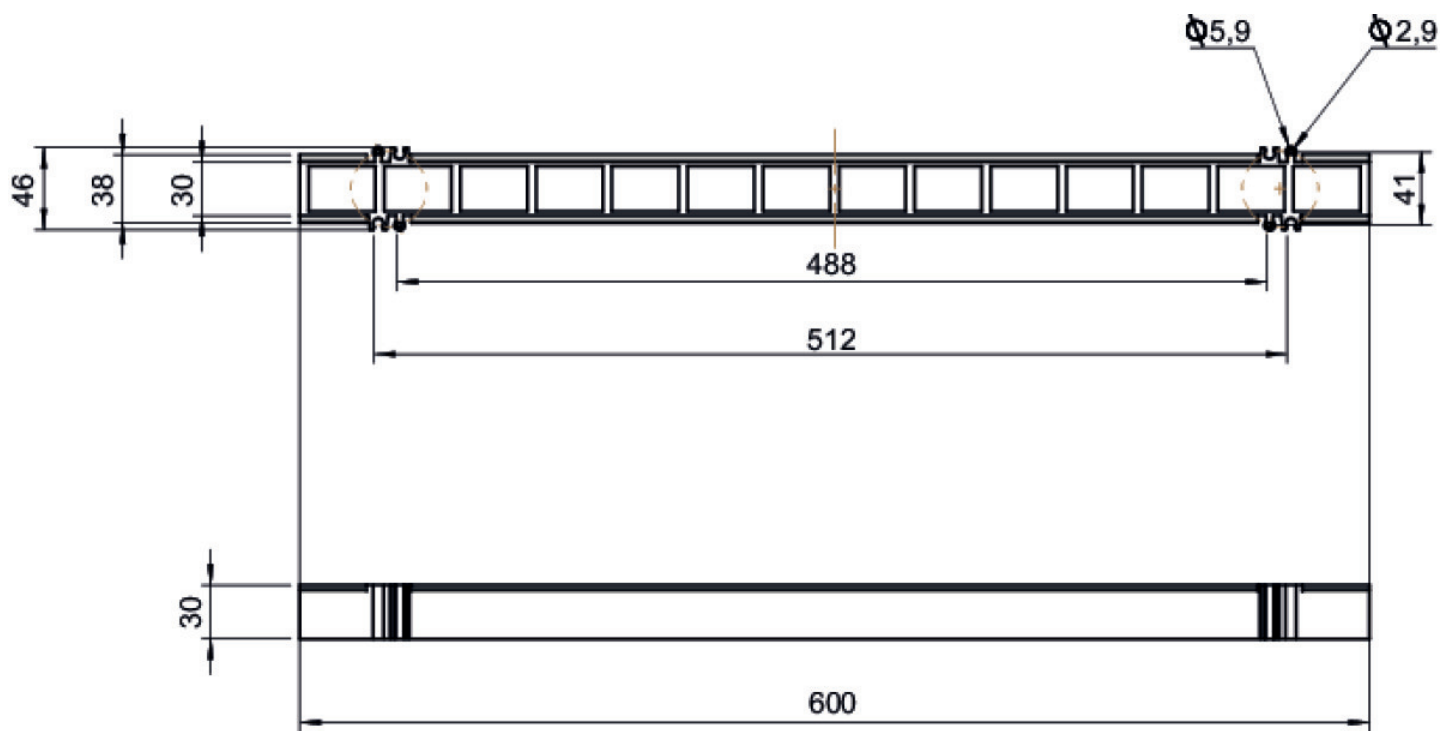

CLIMATE FIX

KC613 CLIMATEFIX Schalungsschoner
300x35x35

6353200

Felhasználási terület

Specifikáció

Termékinformációk

VPE1	4 KT1
VPE2	100 KT2
Tömeg	0,072 KGM
Szöveg	CLIMATEFIX Schalungsschoner
BELS?	39232100
Áruf?csoport	CLIMATEFIX
Áruf?csoport	CLIMATEFIX idomok
Kód	KC613