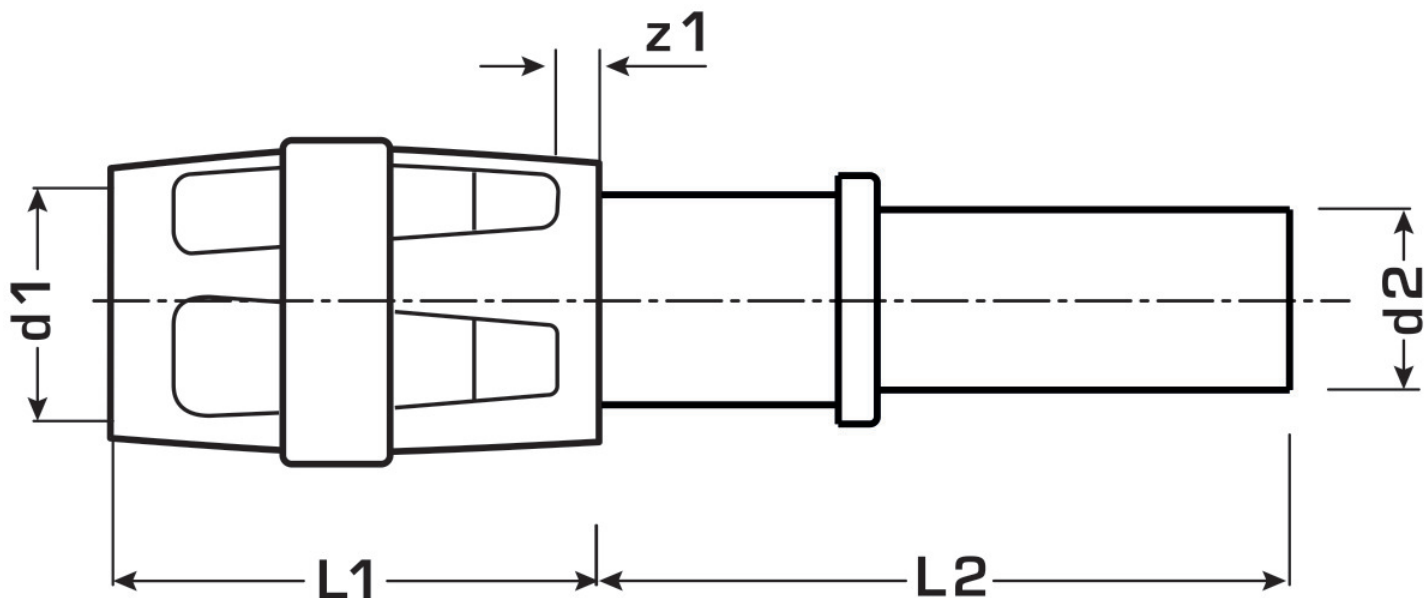

Cikkszám	Rajz	d1 mm	d2 mm	L1 mm	L2 mm	z1 mm
73273B36	16/12	16	12	34	46	3