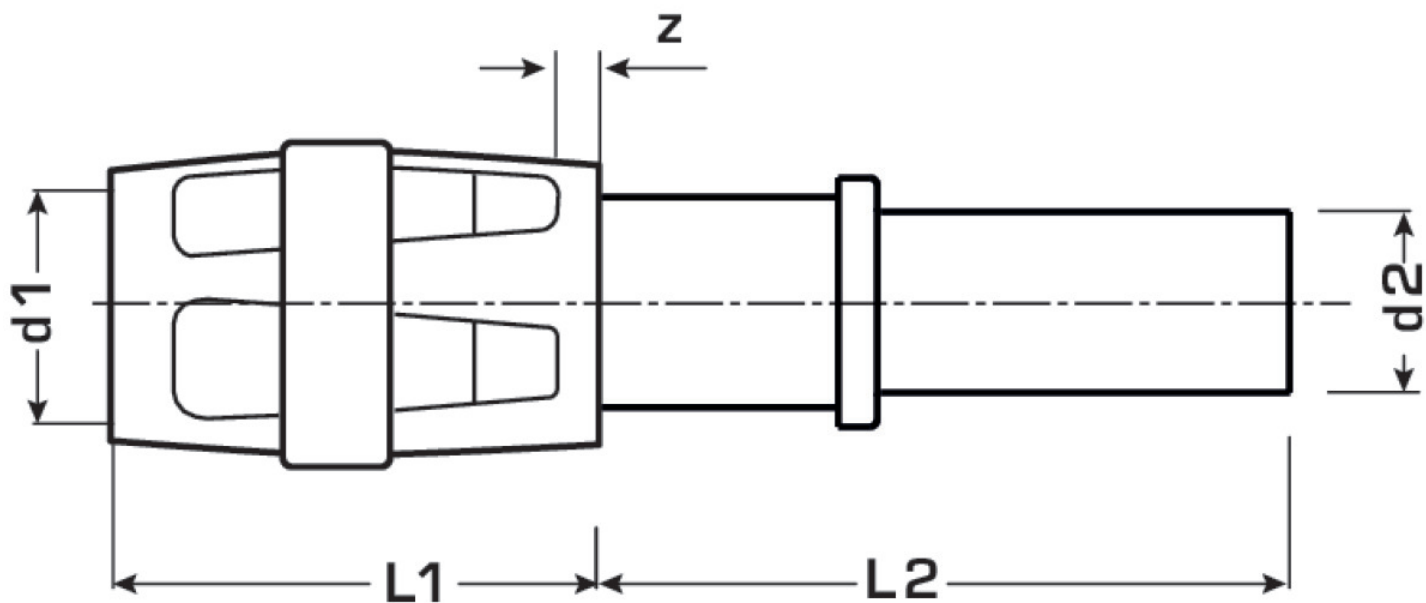

CLIMATE FIX

KCP489 CLIMATEFIX-PROTEC Übergang 16/12

73273B36

Felhasználási terület

Specifikáció

Termékinformációk

Csatlakozás 1	Einsteck
Csatlakozás 2	Zapfen/Rohrende
Kivitel	sonstige
Forma	gerade

Termékinformációk

VPE1	10 SA1
VPE2	180 KT1
Tömeg	0,05 KGM
Szöveg	CLIMATEFIX-PROTEC Übergang
BELS?	74122000
Áruf?csoport	CLIMATEFIX
Áruf?csoport	CLIMATEFIX idomok
Kód	KCP489

Cikkszám	Rajz	d1 mm	d2 mm	L1 mm	L2 mm	z1 mm
73273B36	16/12	16	12	34	46	3