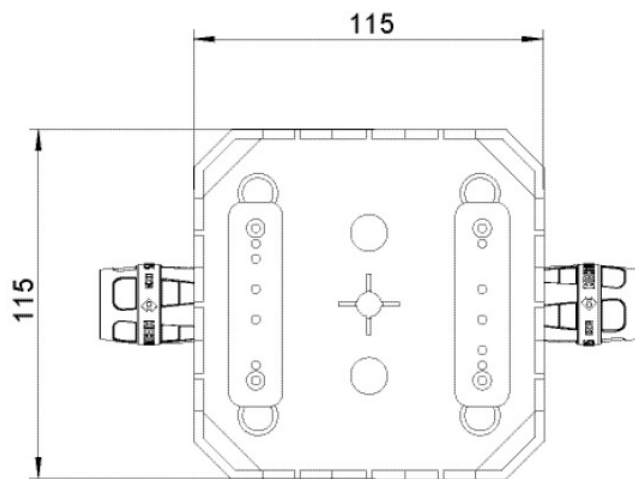

Méreték: H.: 115mm B: 115mm H: 102mm

Tartozék: KCP558S klíma hidraulikadoboz takarófedele 130x130x3,5mm

Specifikáció

Termékinformációk	
VPE1	1,00 STK
VPE2	4,00 KT1
Tömeg	0,730 KGM
Szöveg	CLIMATEFIX klíma hidraulikadohoz
BELS?	39232100
Áruf?csoport	CLIMATEFIX
Áruf?csoport	CLIMATEFIX idomok
Kód	KCP558