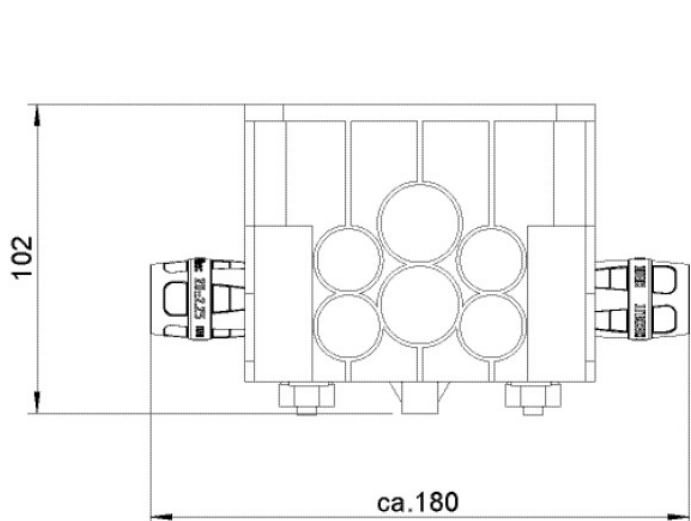

Méreték: H.: 115mm B: 115mm H: 102mm

Tartozék: KCP558S klíma hidraulikadoboz takarófedele 130x130x3,5mm

Specifikáció

Termékinformációk	
VPE1	1,00 STK
VPE2	4,00 KT1
Tömeg	0,730 KGM
Szöveg	CLIMATEFIX klíma hidraulikadohoz
BELS?	39232100
Áruf?csoport	CLIMATEFIX
Áruf?csoport	CLIMATEFIX idomok
Kód	KCP558