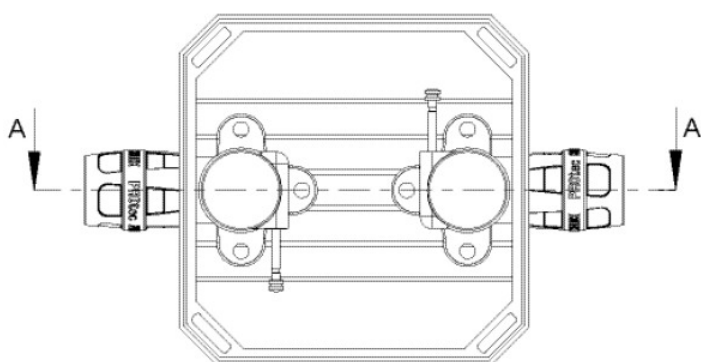

Műanyag doboz fa- és acélzsálatokhoz helyszíni betonozásnál,

2 PROTEC falikorong beépített gyorscsatlakozóval, gyorscsatlakozós kupakkal lezárva

4 nemesacél szeg 120mm és építőipari munkálatok elleni védőburkolat, a klímadobozba előre beszerelve

Méreték: H.: 115mm B: 115mm H: 102mm

Tartozék: KCP558S klíma hidraulikadoboz takarófedele 130x130x3,5mm

Specifikáció

Termékinformációk	
VPE1	1,00 STK
VPE2	4,00 KT1
Tömeg	0,730 KGM
Szöveg	CLIMATEFIX klíma hidraulikadohoz
BELS?	39232100
Áruf?csoport	CLIMATEFIX
Áruf?csoport	CLIMATEFIX idomok
Kód	KCP558