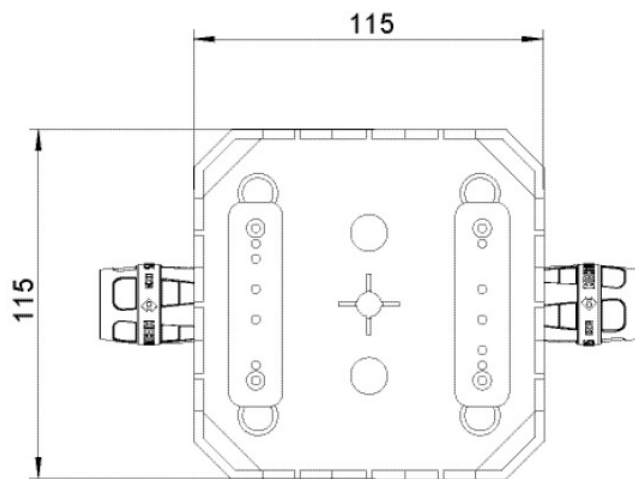

Méretek: H.: 115mm B: 115mm H: 102mm

Tartozék: KCP558S klíma hidraulikadoboz takarófedele 130x130x3,5mm

Specifikáció

Termékinformációk	
VPE1	1,00 STK
VPE2	4,00 KT1
Tömeg	0,740 KGM
Szöveg	CLIMATEFIX klíma hidraulikadohoz
BELS?	39232100
Áruf?csoport	CLIMATEFIX
Áruf?csoport	CLIMATEFIX idomok
Kód	KCP558