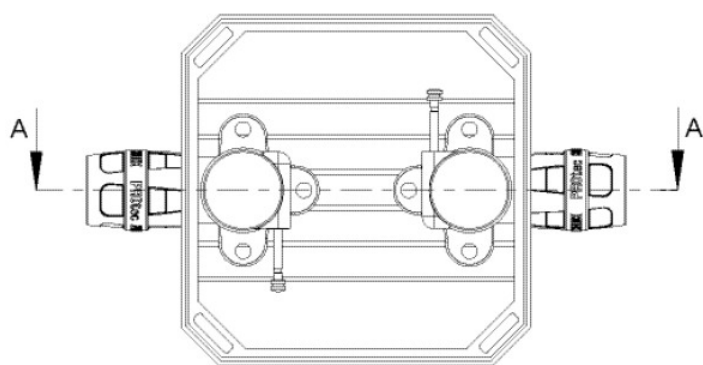

Műanyag doboz fa- és acélzsálatokhoz helyszíni betonozásnál,

2 PROTEC falikorong beépített gyorscsatlakozóval, gyorscsatlakozós kupakkal lezárva

4 nemesacél szeg 120mm és építőipari munkálatok elleni védőburkolat, a klímadobozba előre beszerelve

Méretek: H.: 115mm B: 115mm H: 102mm

Tartozék: KCP558S klíma hidraulikadoboz takarófedele 130x130x3,5mm

Specifikáció

Termékinformációk	
VPE1	1,00 STK
VPE2	4,00 KT1
Tömeg	0,740 KGM
Szöveg	CLIMATEFIX klíma hidraulikadohoz
BELS?	39232100
Áruf?csoport	CLIMATEFIX
Áruf?csoport	CLIMATEFIX idomok
Kód	KCP558