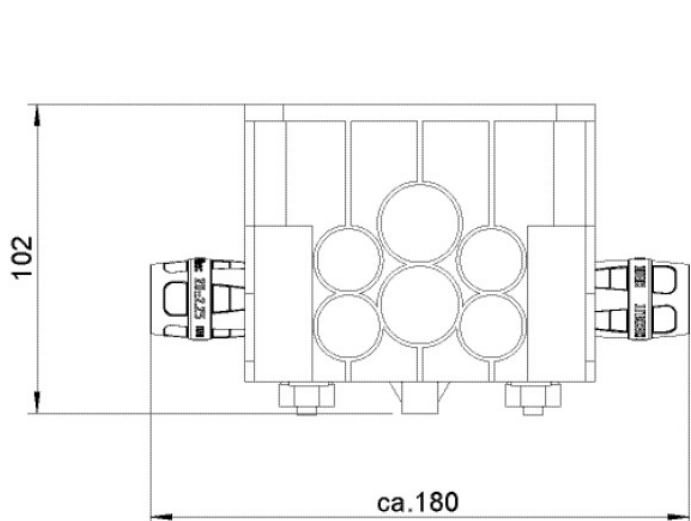

Méretek: H.: 115mm B: 115mm H: 102mm

Tartozék: KCP558S klíma hidraulikadoboz takarófedele 130x130x3,5mm

Specifikáció

Termékinformációk	
VPE1	1,00 STK
VPE2	4,00 KT1
Tömeg	0,740 KGM
Szöveg	CLIMATEFIX klíma hidraulikadohoz
BELS?	39232100
Áruf?csoport	CLIMATEFIX
Áruf?csoport	CLIMATEFIX idomok
Kód	KCP558