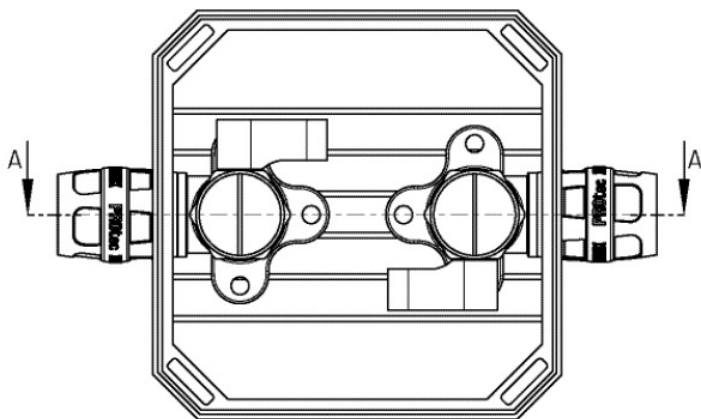

A klíma hidraulikadoboz tartalma:

Műanyag doboz fa- és acélzsálatokhoz helyszíni betonozásnál,

2 PROTEC falikorong 2 db 1/2" belső menetes golyócsappal

4 nemesacél szeg 120mm és építőipari munkálatok elleni védőburkolat, a klímadobozba előre beszerelve

Méretek: H.: 115mm B: 115mm H: 102mm

Tartozék: KCP558S klíma hidraulikadoboz takarófedele 130x130x3,5mm

Specifikáció

Termékinformációk	
VPE1	1,00 STK
VPE2	4,00 KT1
Tömeg	0,780 KGM
Szöveg	CLIMATEFIX klíma hidraulikadoboz elzáróval
BELS?	39232100
Áruf?csoport	CLIMATEFIX
Áruf?csoport	CLIMATEFIX idomok
Kód	KCP558A