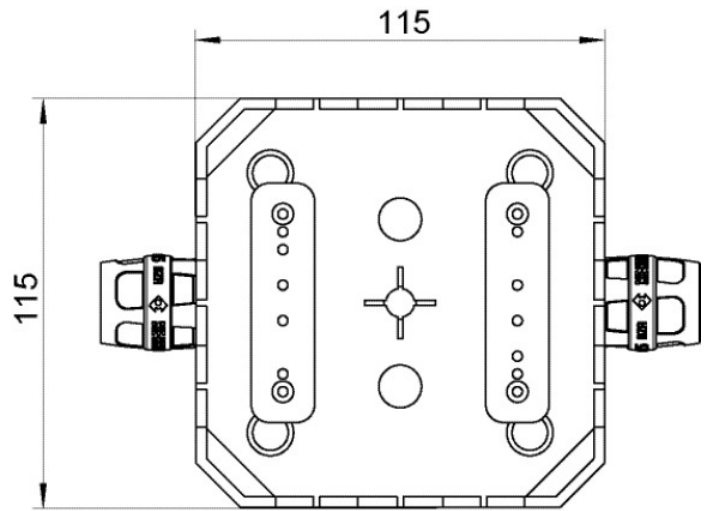

A klíma hidraulikadoboz tartalma:

Műanyag doboz fa- és acélzsálatokhoz helyszíni betonozásnál,

2 PROTEC falikorong 2 db 1/2" belső menetes golyócsappal

4 nemesacél szeg 120mm és építőipari munkálatok elleni védőburkolat, a klímadobozba előre beszerelve

Méretek: H.: 115mm B: 115mm H: 102mm

Tartozék: KCP558S klíma hidraulikadoboz takarófedele 130x130x3,5mm

Specifikáció

Termékinformációk	
VPE1	1,00 STK
VPE2	4,00 KT1
Tömeg	0,780 KGM
Szöveg	CLIMATEFIX klíma hidraulikadoboz elzáróval
BELS?	39232100
Áruf?csoport	CLIMATEFIX
Áruf?csoport	CLIMATEFIX idomok
Kód	KCP558A