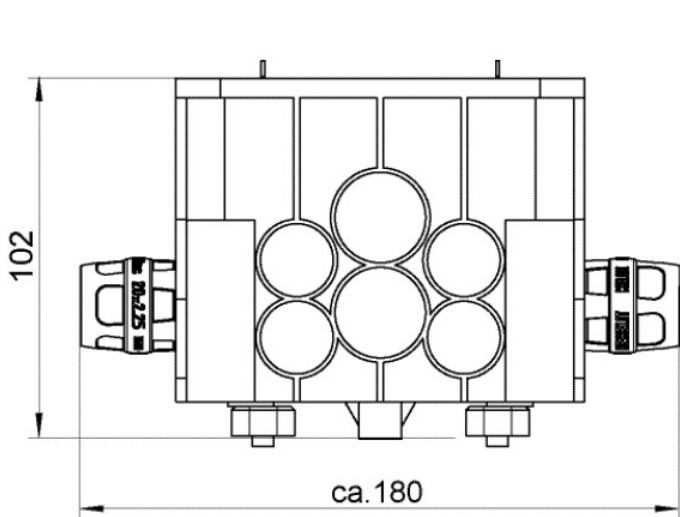

CLIMATE FIX

KCP558A CLIMATEFIX klíma hidraulikadoboz
elzáróval 16

6353616

Felhasználási terület

Klíma hidraulikadoboz mennyezeti vitorlák utólagos hidraulikus csatlakoztatásához a fűtő- vagy hűtőrendszerhez, lezárással

A klíma hidraulikadoboz tartalma:

Műanyag doboz fa- és acélzsálatokhoz helyszíni betonozásnál,

2 PROTEC falikorong 2 db 1/2" belső menetes golyócsappal

4 nemesacél szeg 120mm és építőipari munkálatok elleni védőburkolat, a klímadobozba előre beszerelve

Méretek: H.: 115mm B: 115mm H: 102mm

Tartozék: KCP558S klíma hidraulikadoboz takarófedele 130x130x3,5mm

Specifikáció

Termékinformációk	
VPE1	1,00 STK
VPE2	4,00 KT1
Tömeg	0,780 KGM
Szöveg	CLIMATEFIX klíma hidraulikadoboz elzáróval
BELS?	39232100
Áruf?csoport	CLIMATEFIX
Áruf?csoport	CLIMATEFIX idomok
Kód	KCP558A