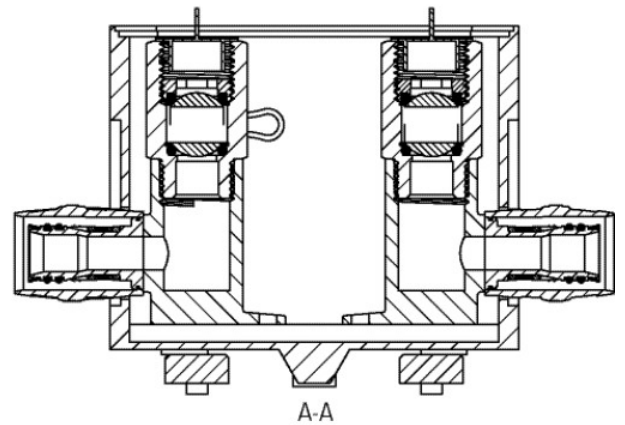

A klíma hidraulikadoboz tartalma:

Műanyag doboz fa- és acélzsálatokhoz helyszíni betonozásnál,

2 PROTEC falikorong 2 db 1/2" belső menetes golyócsappal

4 nemesacél szeg 120mm és építőipari munkálatok elleni védőburkolat, a klímadobozba előre beszerelve

Méretek: H.: 115mm B: 115mm H: 102mm

Tartozék: KCP558S klíma hidraulikadoboz takarófedele 130x130x3,5mm

Specifikáció

Termékinformációk	
VPE1	1,00 STK
VPE2	4,00 KT1
Tömeg	0,780 KGM
Szöveg	CLIMATEFIX klíma hidraulikadoboz elzáróval
BELS?	39232100
Áruf?csoport	CLIMATEFIX
Áruf?csoport	CLIMATEFIX idomok
Kód	KCP558A