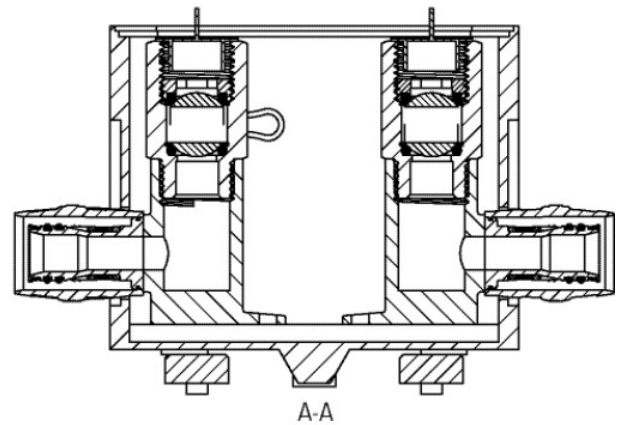

A klíma hidraulikadoboz tartalma:

Műanyag doboz fa- és acélzsálatokhoz helyszíni betonozásnál,

2 PROTEC falikorong 2 db 1/2" belső menetes golyócsappal

4 nemesacél szeg 120mm és építőipari munkálatok elleni védőburkolat, a klímadobozba előre beszerelve

Méreték: H.: 115mm B: 115mm H: 102mm

Tartozék: KCP558S klíma hidraulikadoboz takarófedele 130x130x3,5mm

Specifikáció

Termékinformációk

VPE1	1,00 STK
VPE2	4,00 KT1
Tömeg	0,800 KGM
Szöveg	CLIMATEFIX klíma hidraulikadoboz elzáróval
BELS?	39232100
Áruf?csoport	CLIMATEFIX
Áruf?csoport	CLIMATEFIX idomok
Kód	KCP558A