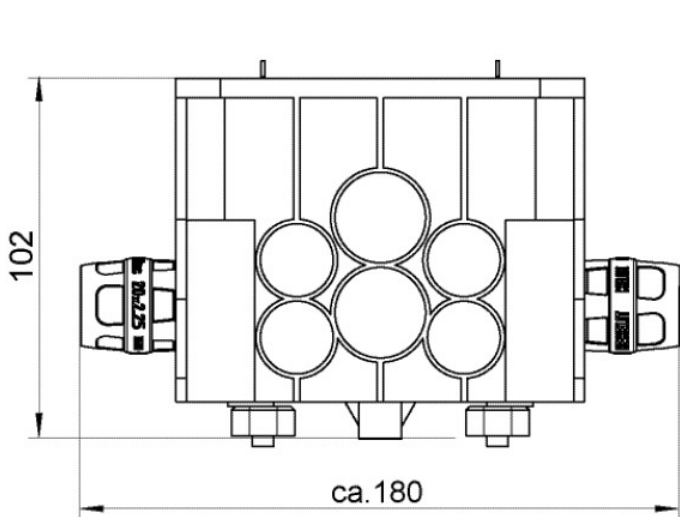

CLIMATE FIX

KCP558A CLIMATEFIX klíma hidraulikadoboz
elzáróval 20

6353620

Felhasználási terület

Klíma hidraulikadoboz mennyezeti vitorlák utólagos hidraulikus csatlakoztatásához a fűtő- vagy hűtőrendszerhez, lezárással

A klíma hidraulikadoboz tartalma:

Műanyag doboz fa- és acélzsálatokhoz helyszíni betonozásnál,

2 PROTEC falikorong 2 db 1/2" belső menetes golyócsappal

4 nemesacél szeg 120mm és építőipari munkálatok elleni védőburkolat, a klímadobozba előre beszerelve

Méreték: H.: 115mm B: 115mm H: 102mm

Tartozék: KCP558S klíma hidraulikadoboz takarófedele 130x130x3,5mm

Specifikáció

Termékinformációk

VPE1	1,00 STK
VPE2	4,00 KT1
Tömeg	0,800 KGM
Szöveg	CLIMATEFIX klíma hidraulikadoboz elzáróval
BELS?	39232100
Áruf?csoport	CLIMATEFIX
Áruf?csoport	CLIMATEFIX idomok
Kód	KCP558A