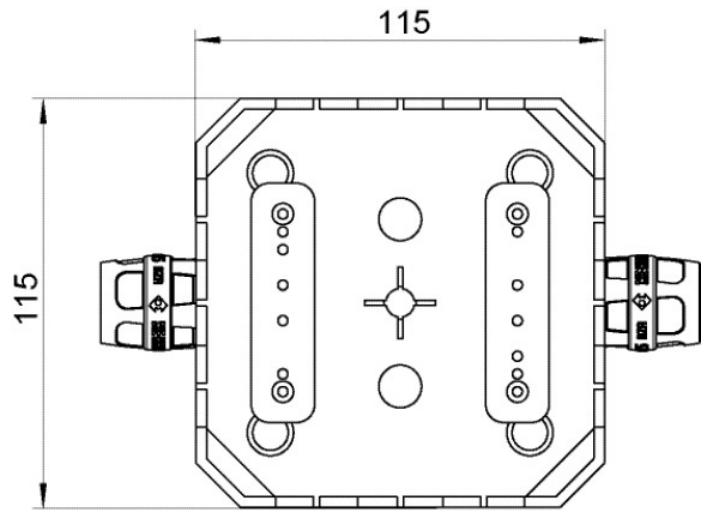

A klíma hidraulikadoboz tartalma:

Műanyag doboz fa- és acélzsálatokhoz helyszíni betonozásnál,

2 PROTEC falikorong 2 db 1/2" belső menetes golyócsappal

4 nemesacél szeg 120mm és építőipari munkálatok elleni védőburkolat, a klímadobozba előre beszerelve

Méreték: H.: 115mm B: 115mm H: 102mm

Tartozék: KCP558S klíma hidraulikadoboz takarófedele 130x130x3,5mm

Specifikáció

Termékinformációk

VPE1	1,00 STK
VPE2	4,00 KT1
Tömeg	0,800 KGM
Szöveg	CLIMATEFIX klíma hidraulikadoboz elzáróval
BELS?	39232100
Áruf?csoport	CLIMATEFIX
Áruf?csoport	CLIMATEFIX idomok
Kód	KCP558A