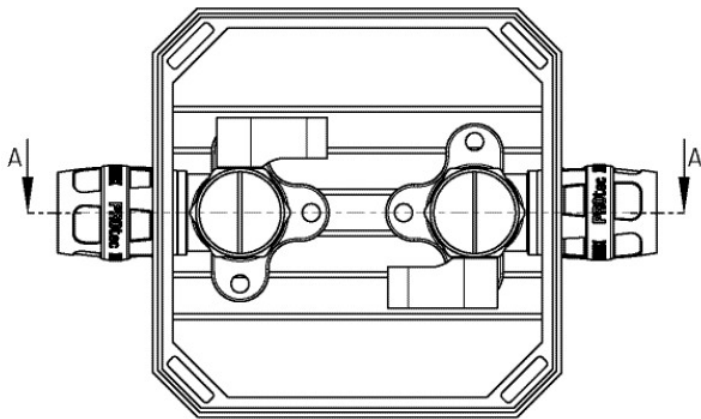

A klíma hidraulikadoboz tartalma:

Műanyag doboz fa- és acélzsálatokhoz helyszíni betonozásnál,

2 PROTEC falikorong 2 db 1/2" belső menetes golyócsappal

4 nemesacél szeg 120mm és építőipari munkálatok elleni védőburkolat, a klímadobozba előre beszerelve

Méreték: H.: 115mm B: 115mm H: 102mm

Tartozék: KCP558S klíma hidraulikadoboz takarófedele 130x130x3,5mm

Specifikáció

Termékinformációk

VPE1	1,00 STK
VPE2	4,00 KT1
Tömeg	0,800 KGM
Szöveg	CLIMATEFIX klíma hidraulikadoboz elzáróval
BELS?	39232100
Áruf?csoport	CLIMATEFIX
Áruf?csoport	CLIMATEFIX idomok
Kód	KCP558A