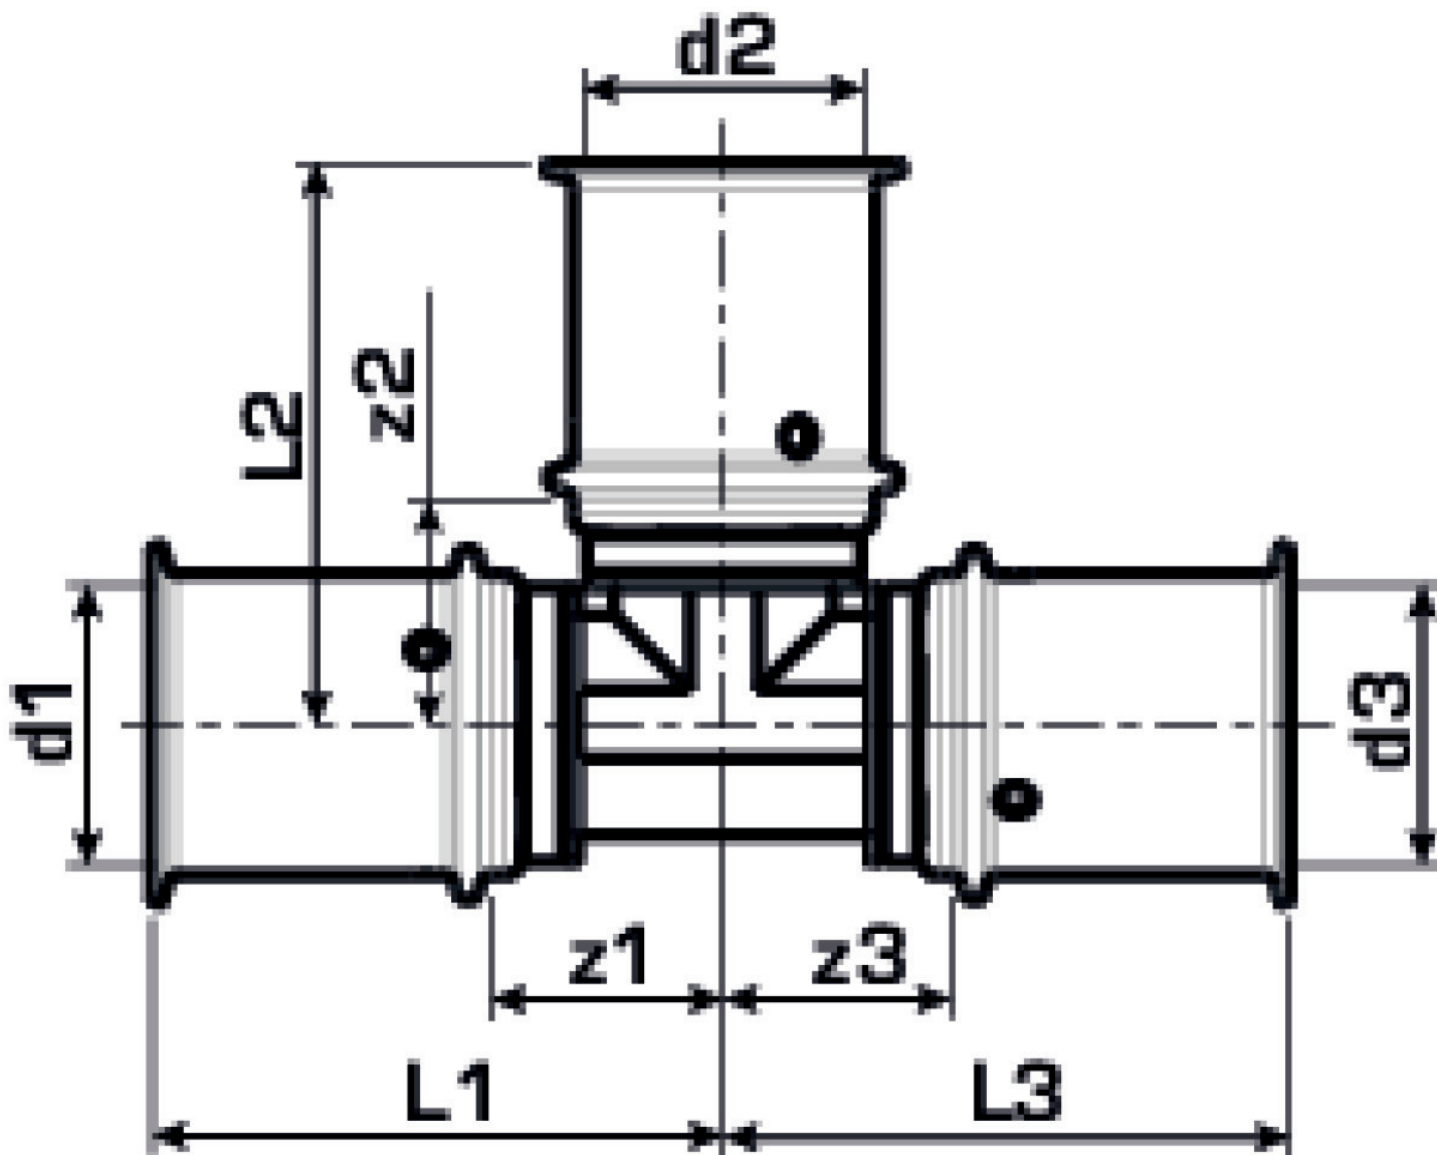

Cikkszám	Rajz	d1 mm	d2 mm	d3 mm	L1 mm	L2 mm	L3 mm	z1 mm	z2 mm	z3 mm
77610BBE	16/16/16	16	16	16	40	40	40	15	15	15