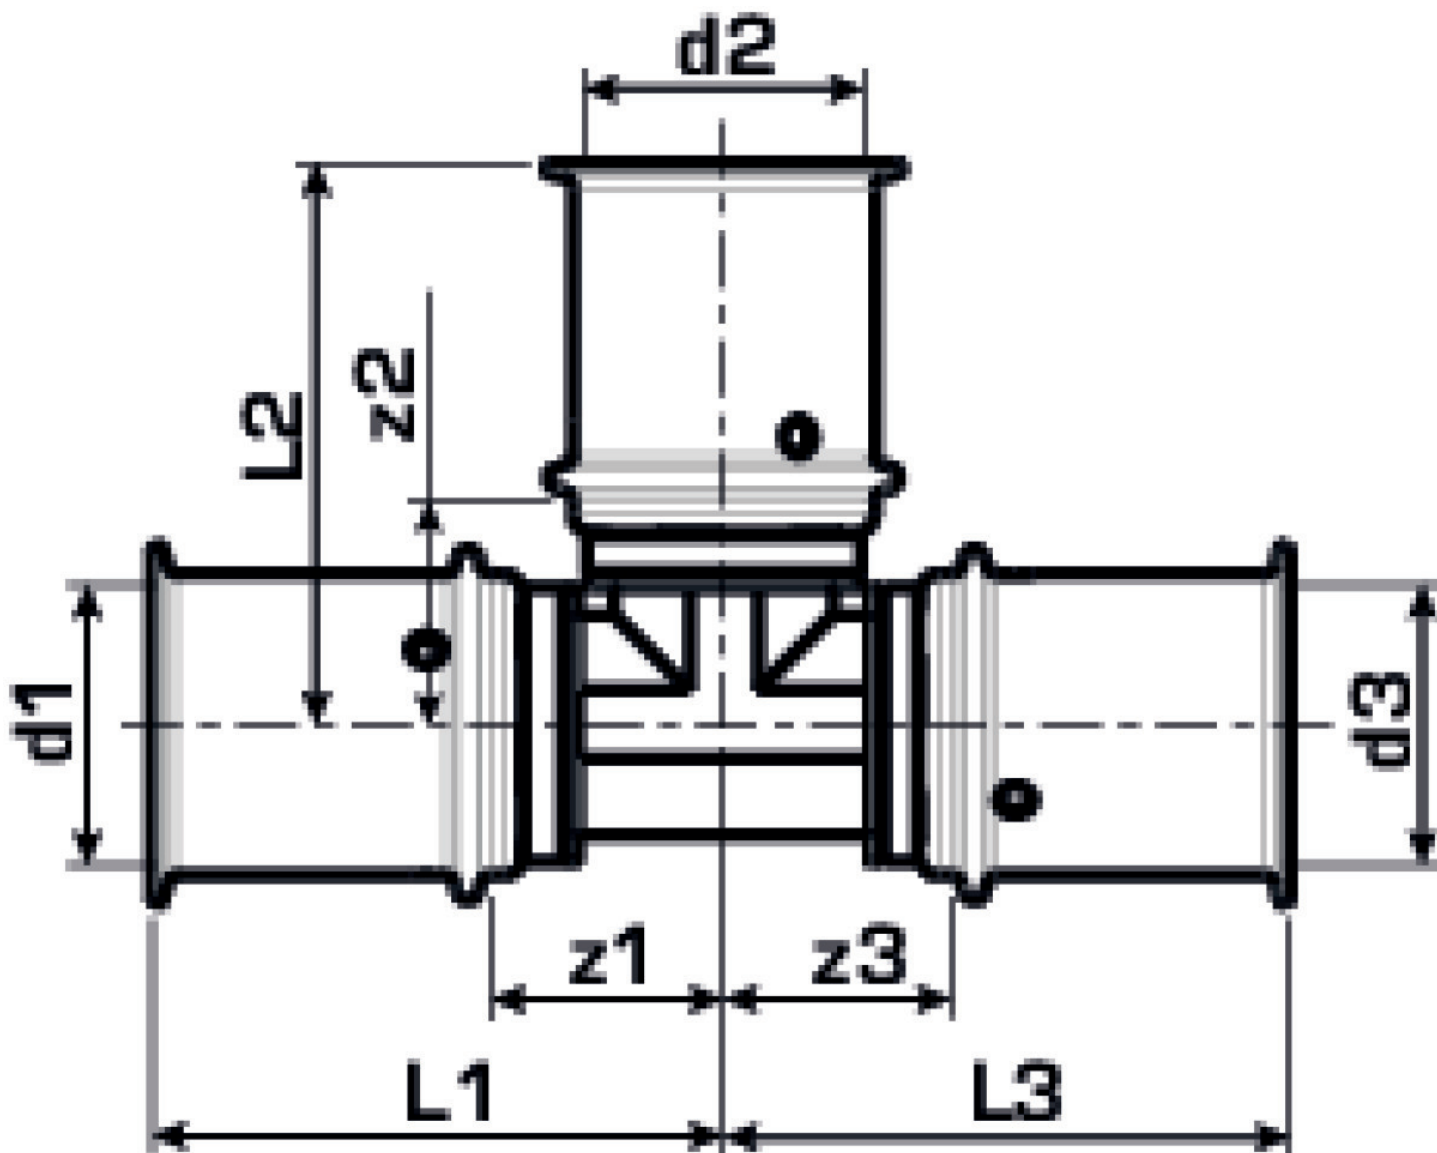

Cikkszám	Rajz	d1 mm	d2 mm	d3 mm	L1 mm	L2 mm	L3 mm	z1 mm	z2 mm	z3 mm
77610DBE	20/16/16	20	16	16	42	40	40	18	18	18