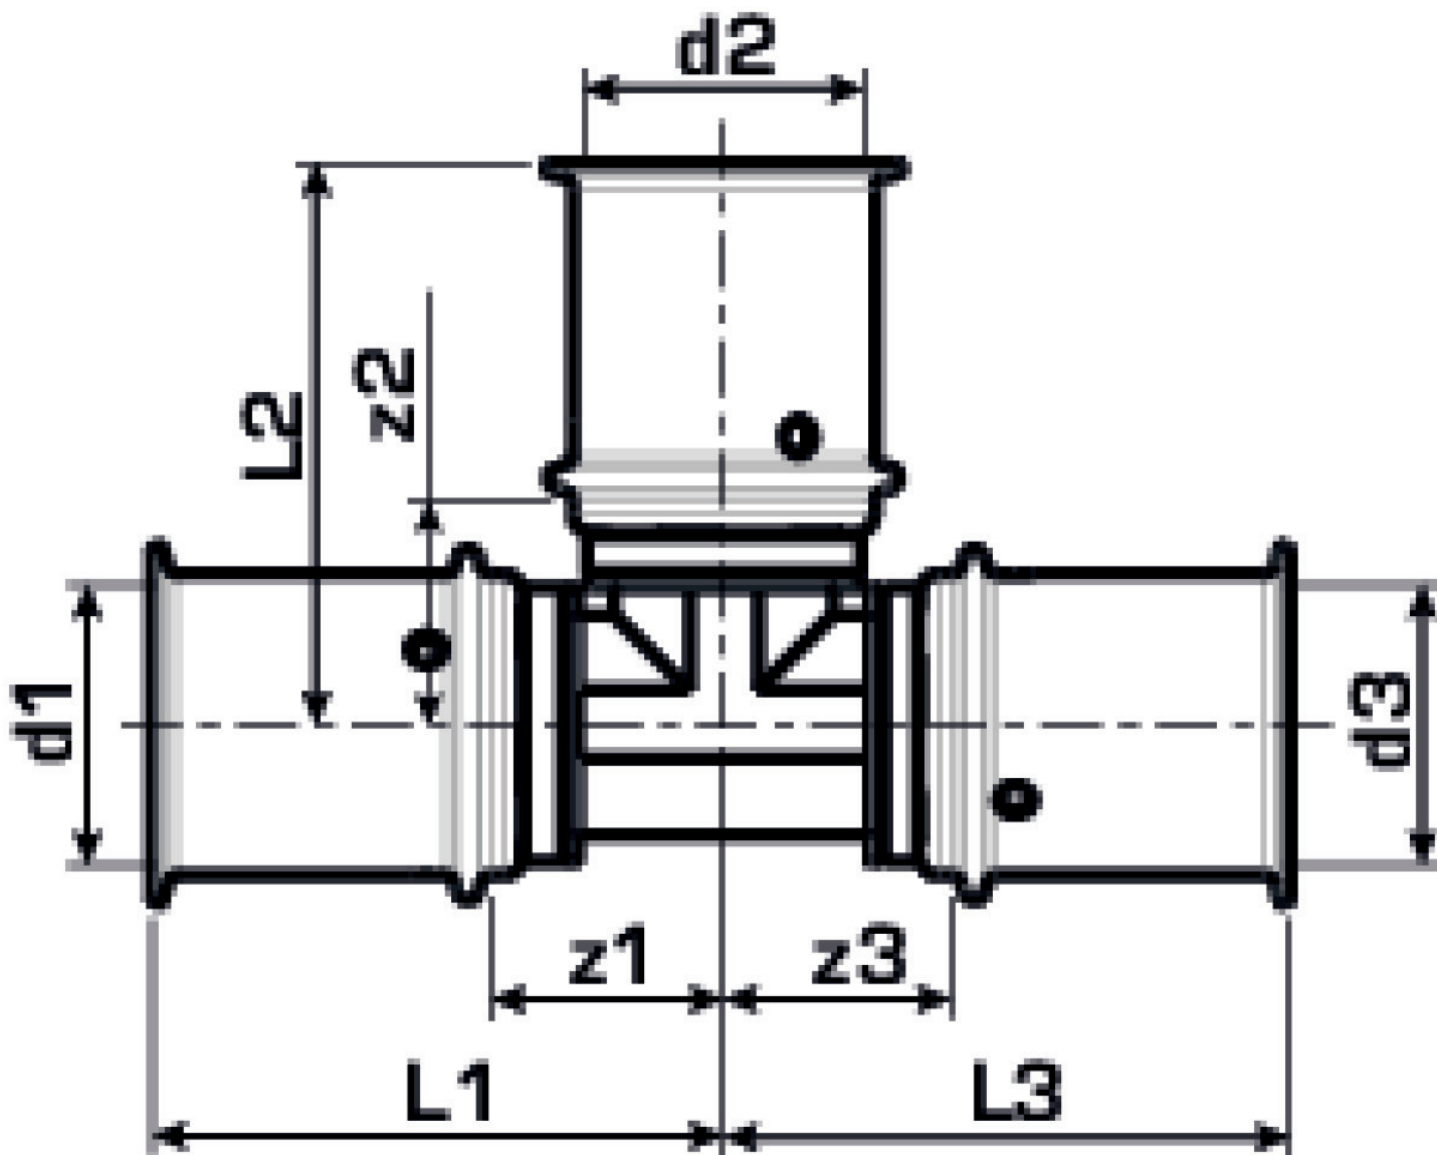

KELOX

KWX440 KELOX PPSU T-Stück 20/16/20

77610DBD

Felhasználási terület

Engedélyek:

Specifikáció

Termékinformációk

Csatlakozás 1	Pressmuffe
Csatlakozás 2	Pressmuffe
Csatlakozás 3	Pressmuffe
Kivitel	T-Stück
Szög	90 °
Presskontur	U

Műszaki tulajdonságok

Max. üzemi nyomás 20°C-nál	16 bar
----------------------------	--------

Termékinformációk

VPE1	10 SA1
VPE2	100 KT1
Tömeg	0,037 KGM
Szöveg	KELOX PPSU T-Stück
BELS?	39174000
Árúfcsoport	KELOX
Árúfcsoport	KELOX-PPSU m?anyag idomok
Kód	KWX440

Cikkszám	Rajz	d1 mm	d2 mm	d3 mm	L1 mm	L2 mm	L3 mm	z1 mm	z2 mm	z3 mm
77610DBI	20/16/20	20	16	20	42	40	42	18	18	18