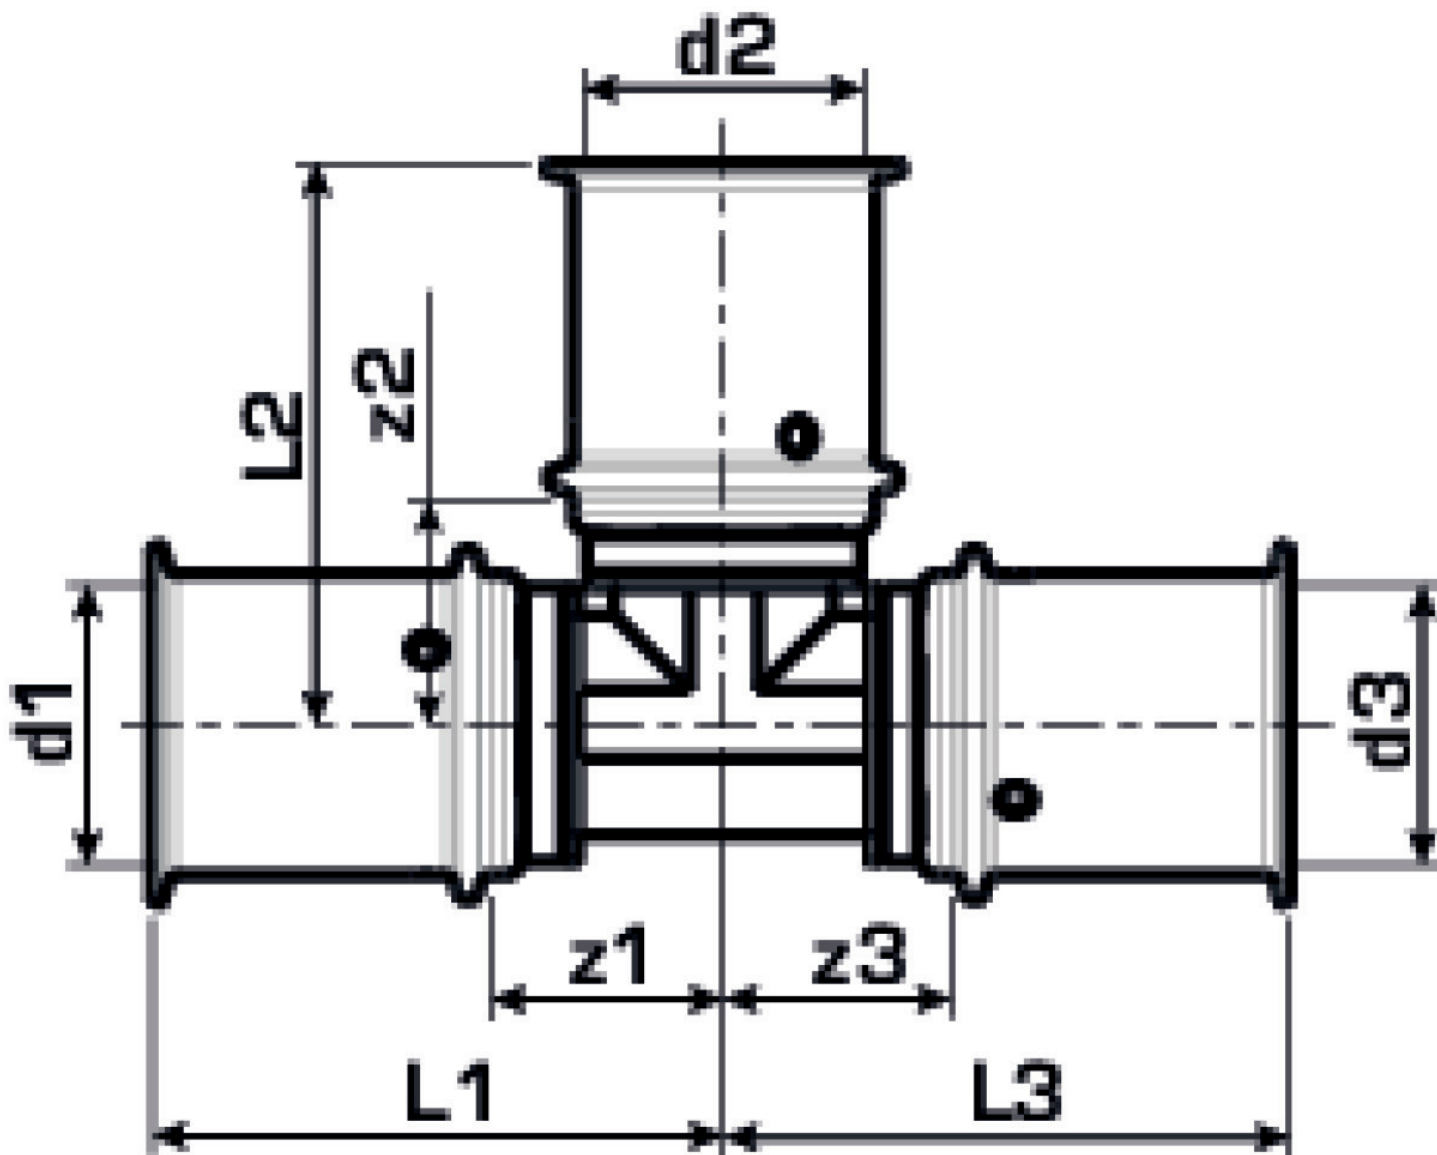

KELOX

KWX440W KELOX PPSU-W T-Stück 20/20/20

77110DDD

Felhasználási terület

Engedélyek:

Specifikáció

Termékinformációk

Csatlakozás 1	Pressmuffe
Csatlakozás 2	Pressmuffe
Csatlakozás 3	Pressmuffe
Kivitel	T-Stück
Szög	90 °
Presskontur	U

Műszaki tulajdonságok

Max. üzemi nyomás 20°C-nál	16 bar
----------------------------	--------

Termékinformációk

VPE1	10 SA1
VPE2	100 KT1
Tömeg	0,045 KGM
Szöveg	KELOX PPSU-W T-Stück
BELS?	39174000
Árúfcsoport	KELOX
Árúfcsoport	KELOX-PPSU m?anyag idomok
Kód	KWX440W

Cikkszám	Rajz	d1 mm	d2 mm	d3 mm	L1 mm	L2 mm	L3 mm	z1 mm	z2 mm	z3 mm
77110DDI	20/20/20	20	20	20	42	42	42	16	18	18