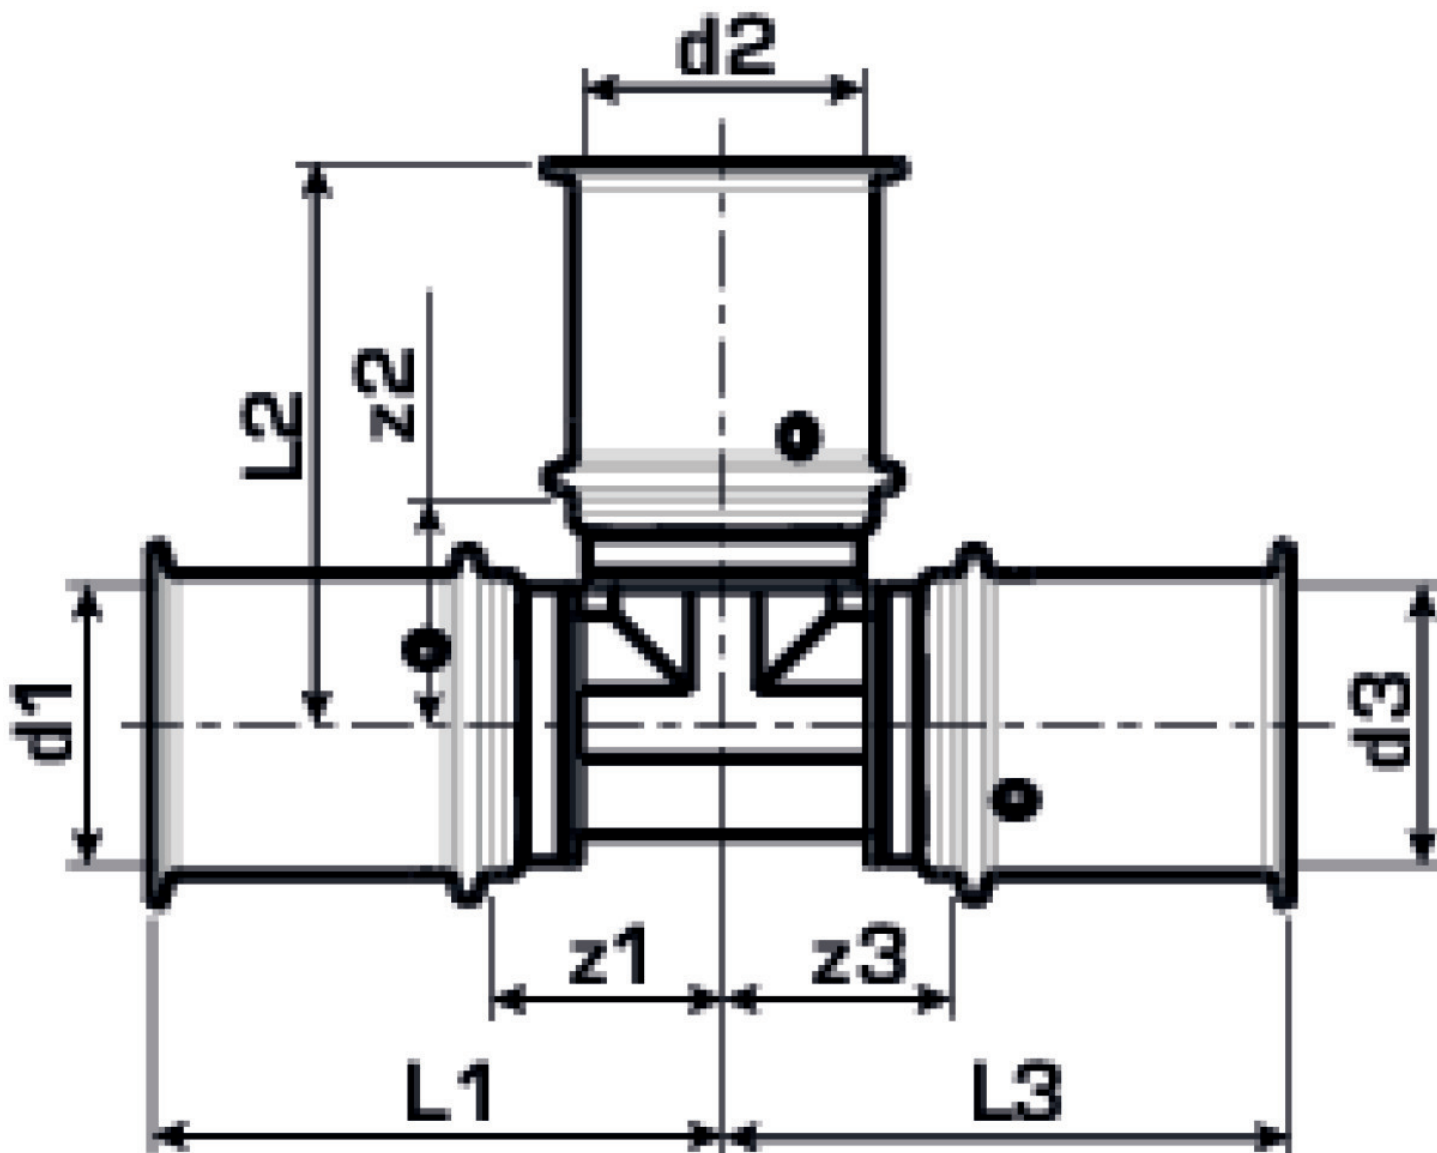

Cikkszám	Rajz	d1 mm	d2 mm	d3 mm	L1 mm	L2 mm	L3 mm	z1 mm	z2 mm	z3 mm
77110FDF	32/20/32	32	25	25	53	56	54	25	30	27