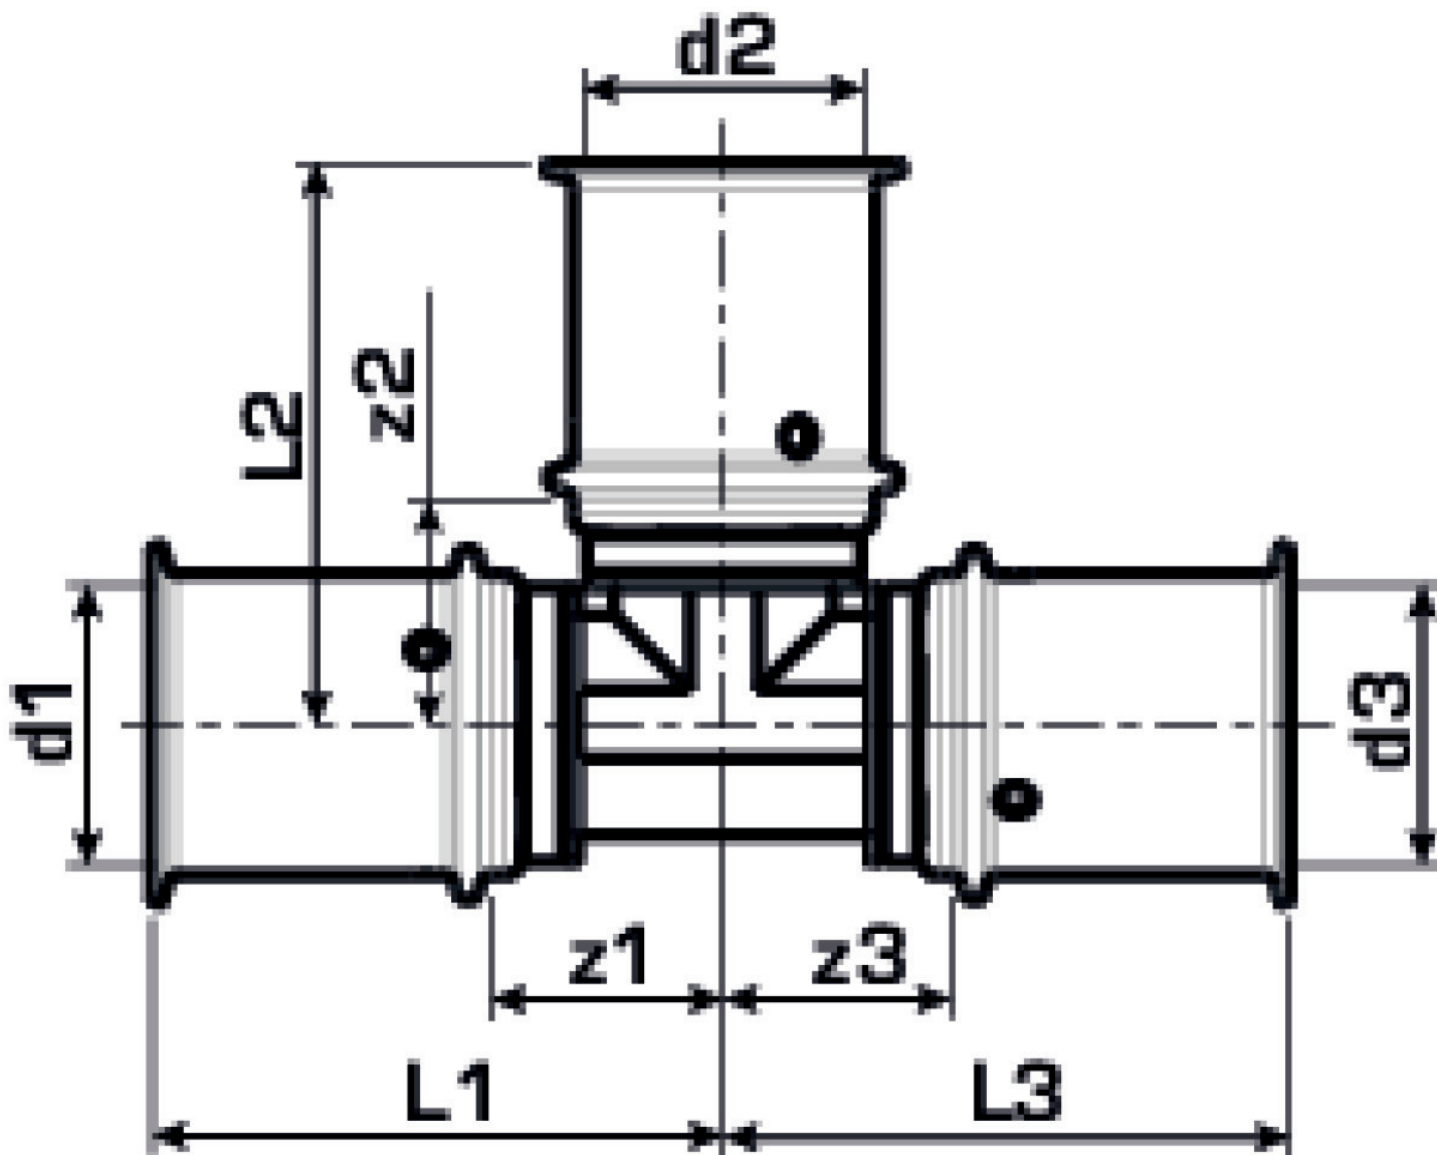

KELOX

KWX440W KELOX PPSU-W T-Stück 32/25/32

77110FEF

Felhasználási terület

Engedélyek:

Specifikáció

Termékinformációk

Csatlakozás 1	Pressmuffe
Csatlakozás 2	Pressmuffe
Csatlakozás 3	Pressmuffe
Kivitel	T-Stück
Szög	90 °
Presskontur	U

Műszaki tulajdonságok

Max. üzemi nyomás 20°C-nál	16 bar
----------------------------	--------

Termékinformációk

VPE1	4 SA1
VPE2	32 KT1
Tömeg	0,109 KGM
Szöveg	KELOX PPSU-W T-Stück
BELS?	39174000
Árúfcsoport	KELOX
Árúfcsoport	KELOX-PPSU m?anyag idomok
Kód	KWX440W

Cikkszám	Rajz	d1 mm	d2 mm	d3 mm	L1 mm	L2 mm	L3 mm	z1 mm	z2 mm	z3 mm
77110FEF	32/25/32	32	25	32	56	58	56	28	30	26