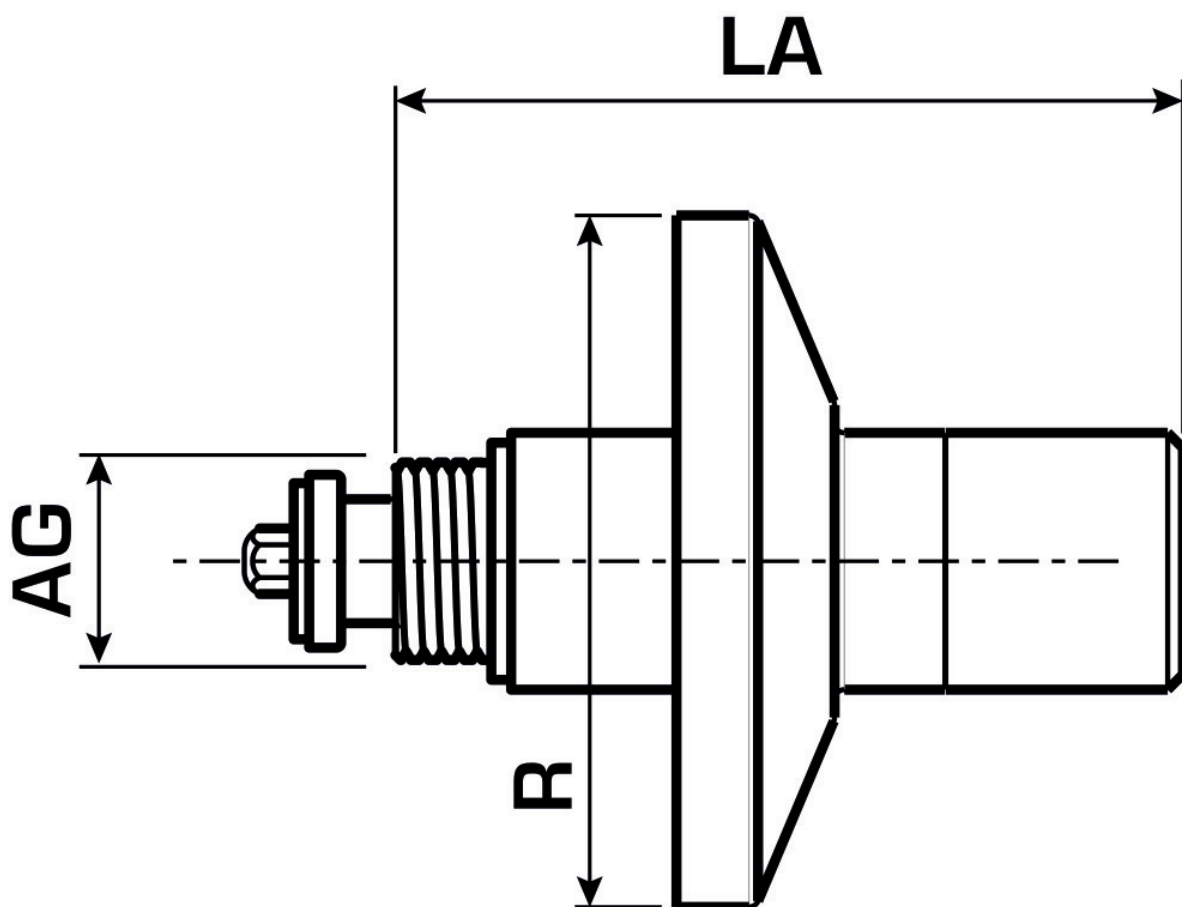

Cikkszám

2660860

Rajz

1/2" takaróelem nélkül