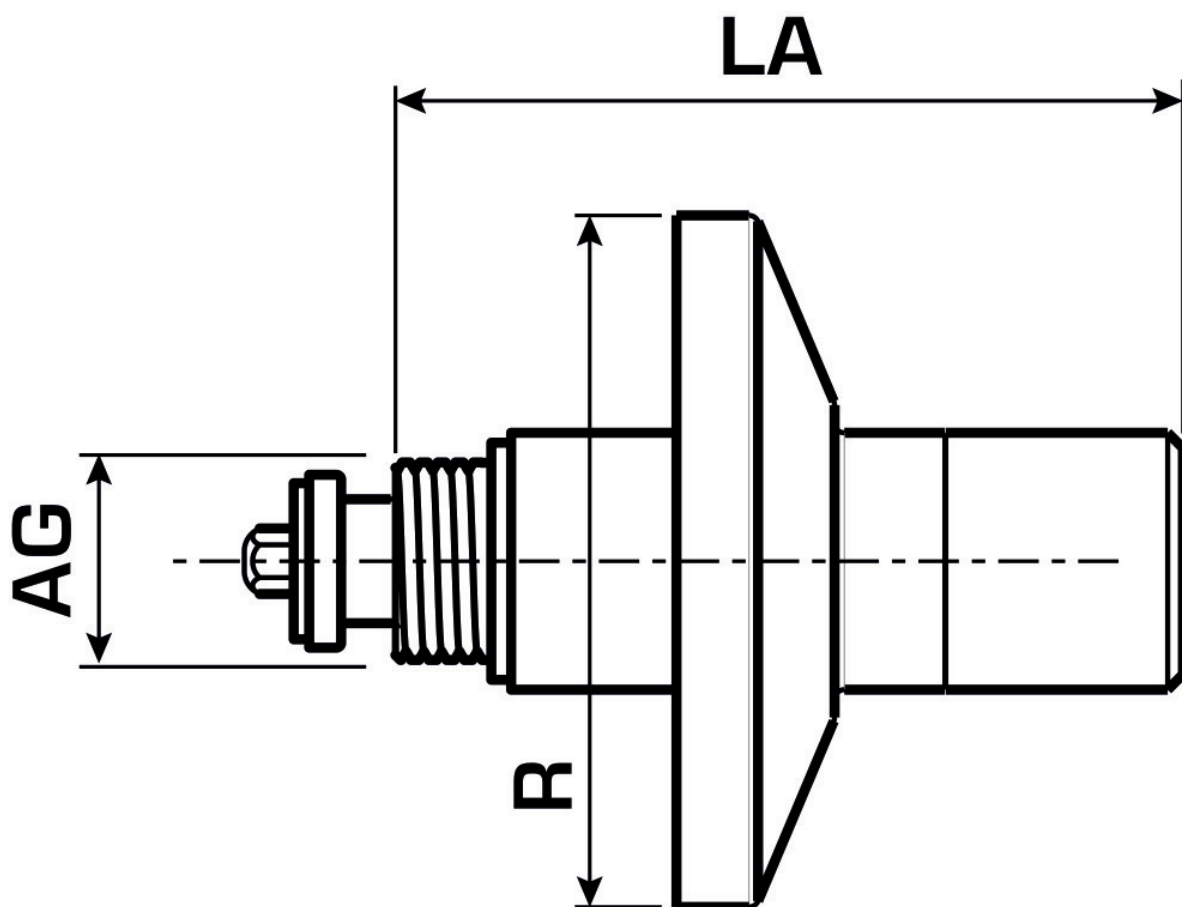

Cikkszám

Rajz

2660960

3/4" takaróelem nélkül