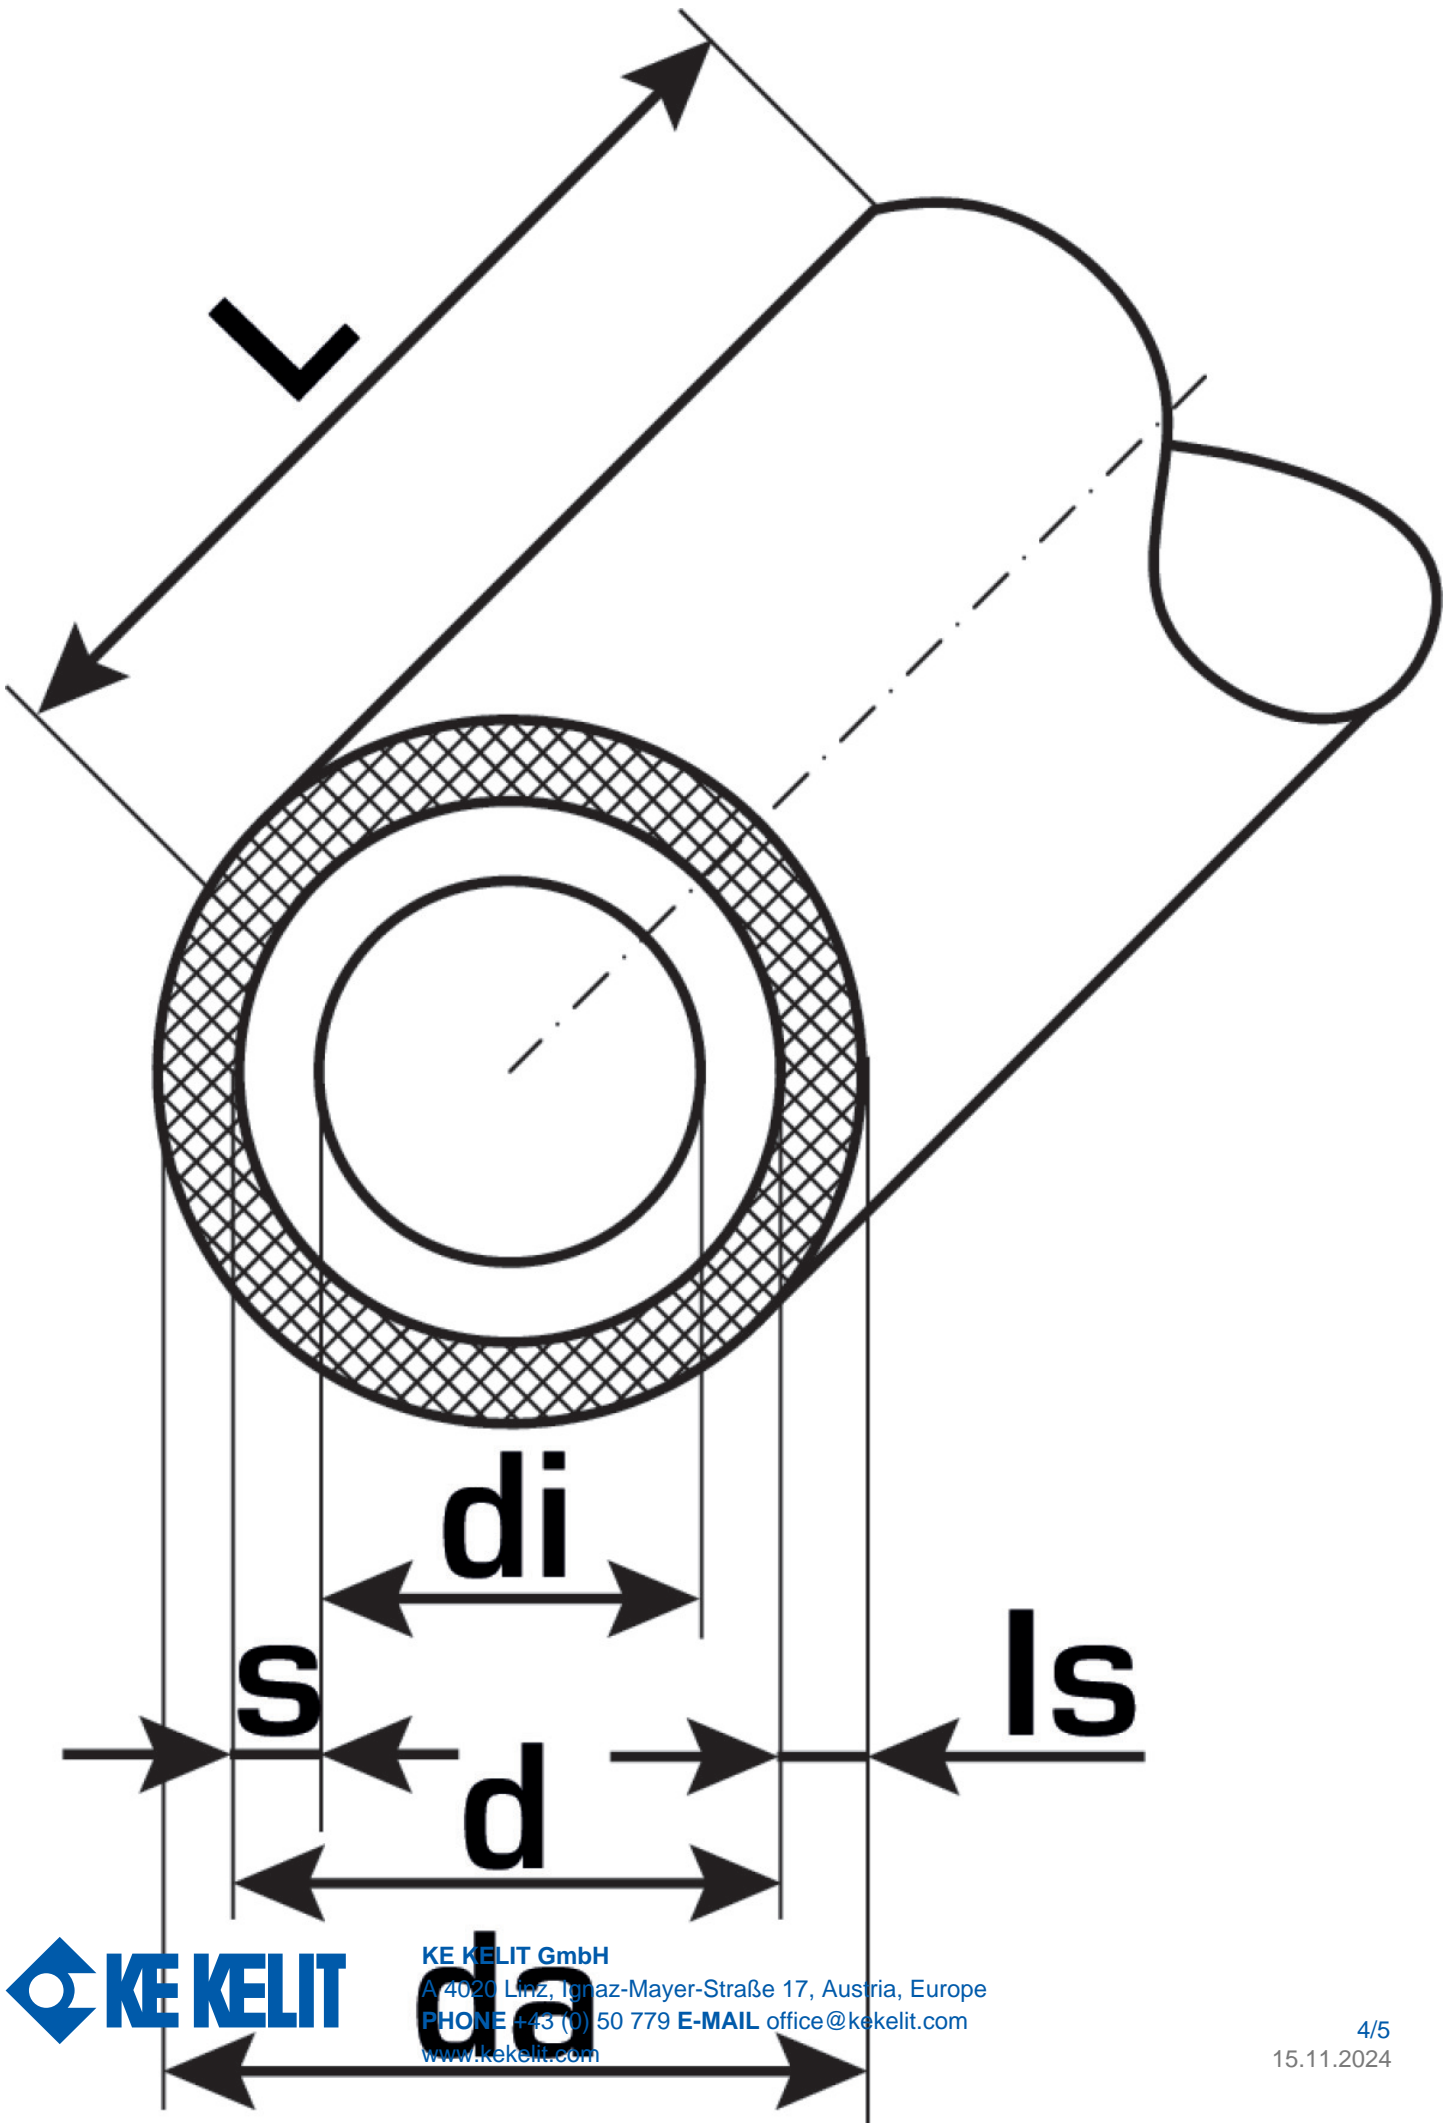

KM130 KELOX Plus-Rohr - 9mm 16x2

7521162

Felhasználási terület

Engedélyek:

Specifikáció

Termékinformációk

Farbe weiß

Szigetelés színe rot

Flexibilis 1

Szigetelés 1

Műszaki tulajdonságok

Max. üzemi nyomás 20°C-nál 10 bar

Hőszigetelés vastagsága 9 mm

Cs? tömege 0,18 kg/m

Cs? belső térfogata 0,113 l/m

Cs? Lambda 0,45 W/(m.K)

Cs?fal érdessége 0,007 mm

Tágulási együttható 0,025 mm/(m.K)

Termékinformációk

VPE1	100 ROL
VPE2	900 PAL
L	100 m
Tömeg	0,18 KGM
Szöveg	KELOX Plus-Rohr - 9mm
BELS?	39173900
Áruf?csoport	KELOX
Áruf?csoport	KELOX tartozékok
Kód	KM130