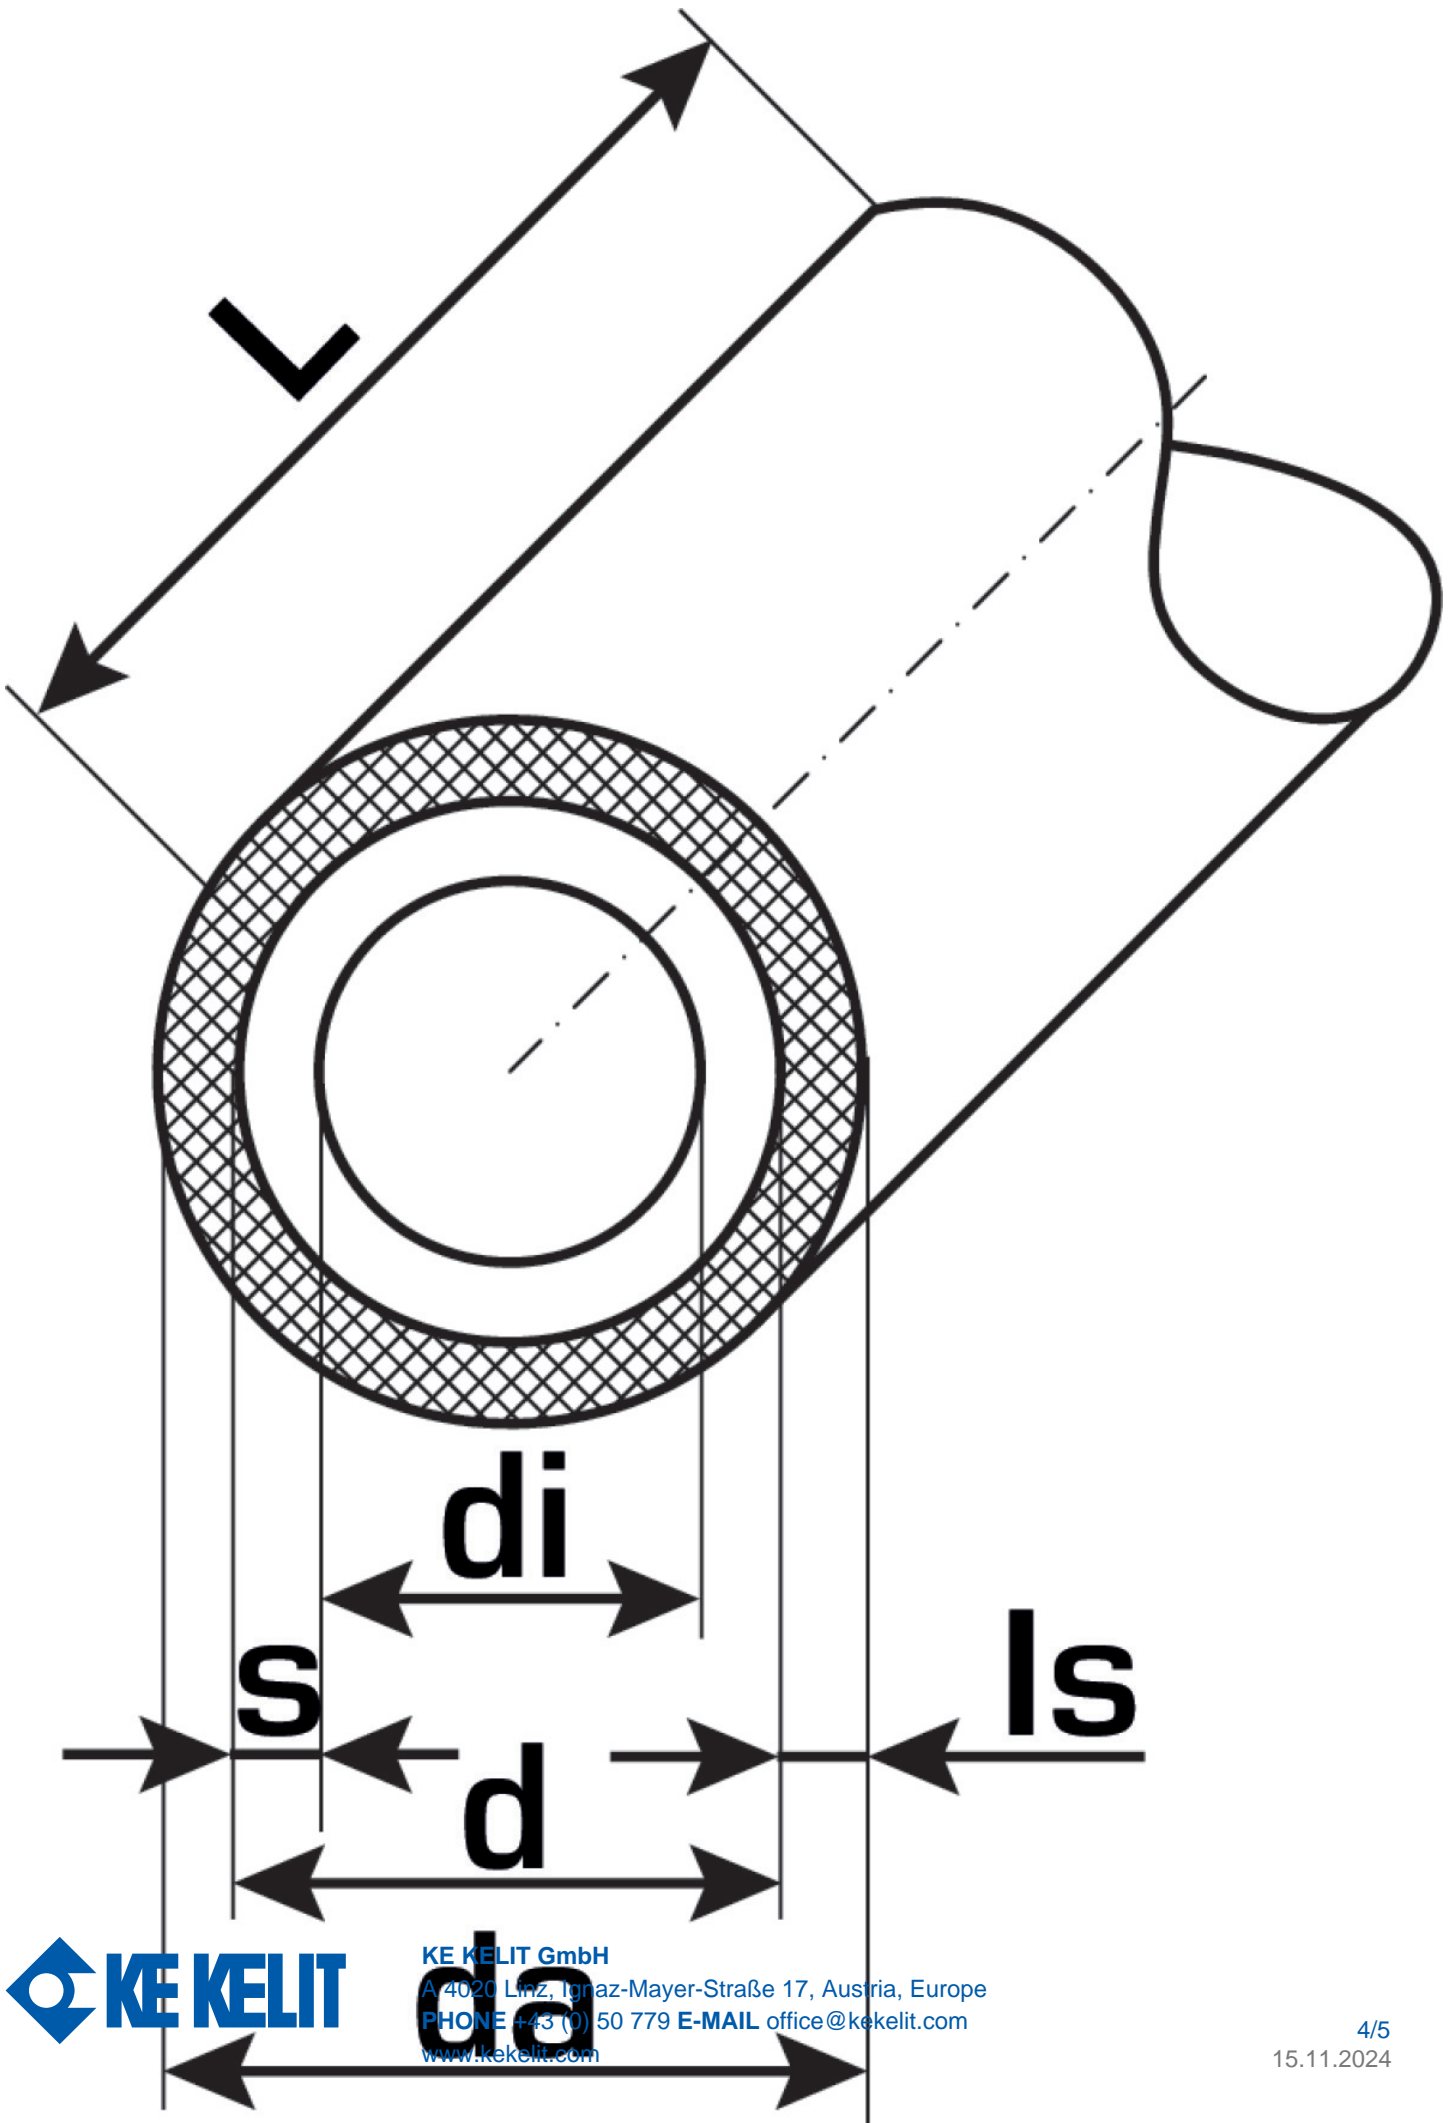

KM134 KELOX Plus-Rohr - 4mm 14x2

7521144

Felhasználási terület

Engedélyek:

Specifikáció

Termékinformációk

Farbe	weiß
Szigetelés színe	blau
Flexibilis	1
Kezelési hossz	50,00 m
Szigetelés	1

Műszaki tulajdonságok

Max. üzemi nyomás 20°C-nál	10 bar
Hőszigetelés vastagsága	4 mm
Cs? tömege	0,13 kg/m
Cs? belső térfogata	0,079 l/m
Cs? Lambda	0,45 W/(m.K)
Cs?fal érdessége	0,007 mm
Tágulási együttható	0,025 mm/(m.K)

Termékinformációk

VPE1	50 ROL
VPE2	950 PAL
L	50 m
Tömeg	0,13 KGM
Szöveg	KELOX Plus-Rohr - 4mm
BELS?	39173900
Áruf?csoport	KELOX
Áruf?csoport	KELOX tartozékok
Kód	KM134

Cikkszám	Rajz	d1 mm	d Mantelcs? mm	Cs? bels? térfogata l/m	s mm
7521144	14x2	14	22	0,079	2