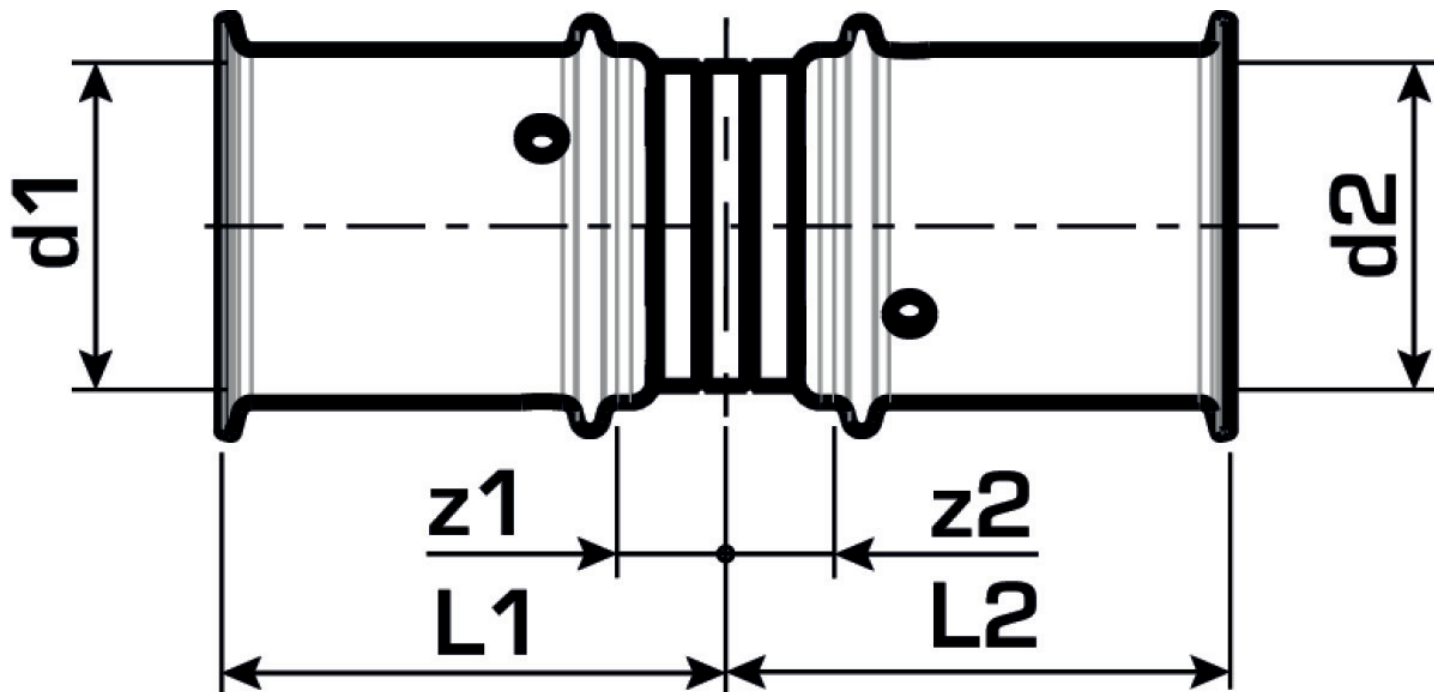

Cikkszám	Rajz	d1 mm	d2 mm	L1 mm	L2 mm	z1 mm	z2 mm
77600FF0	32/32	32	32	41	41	12	12