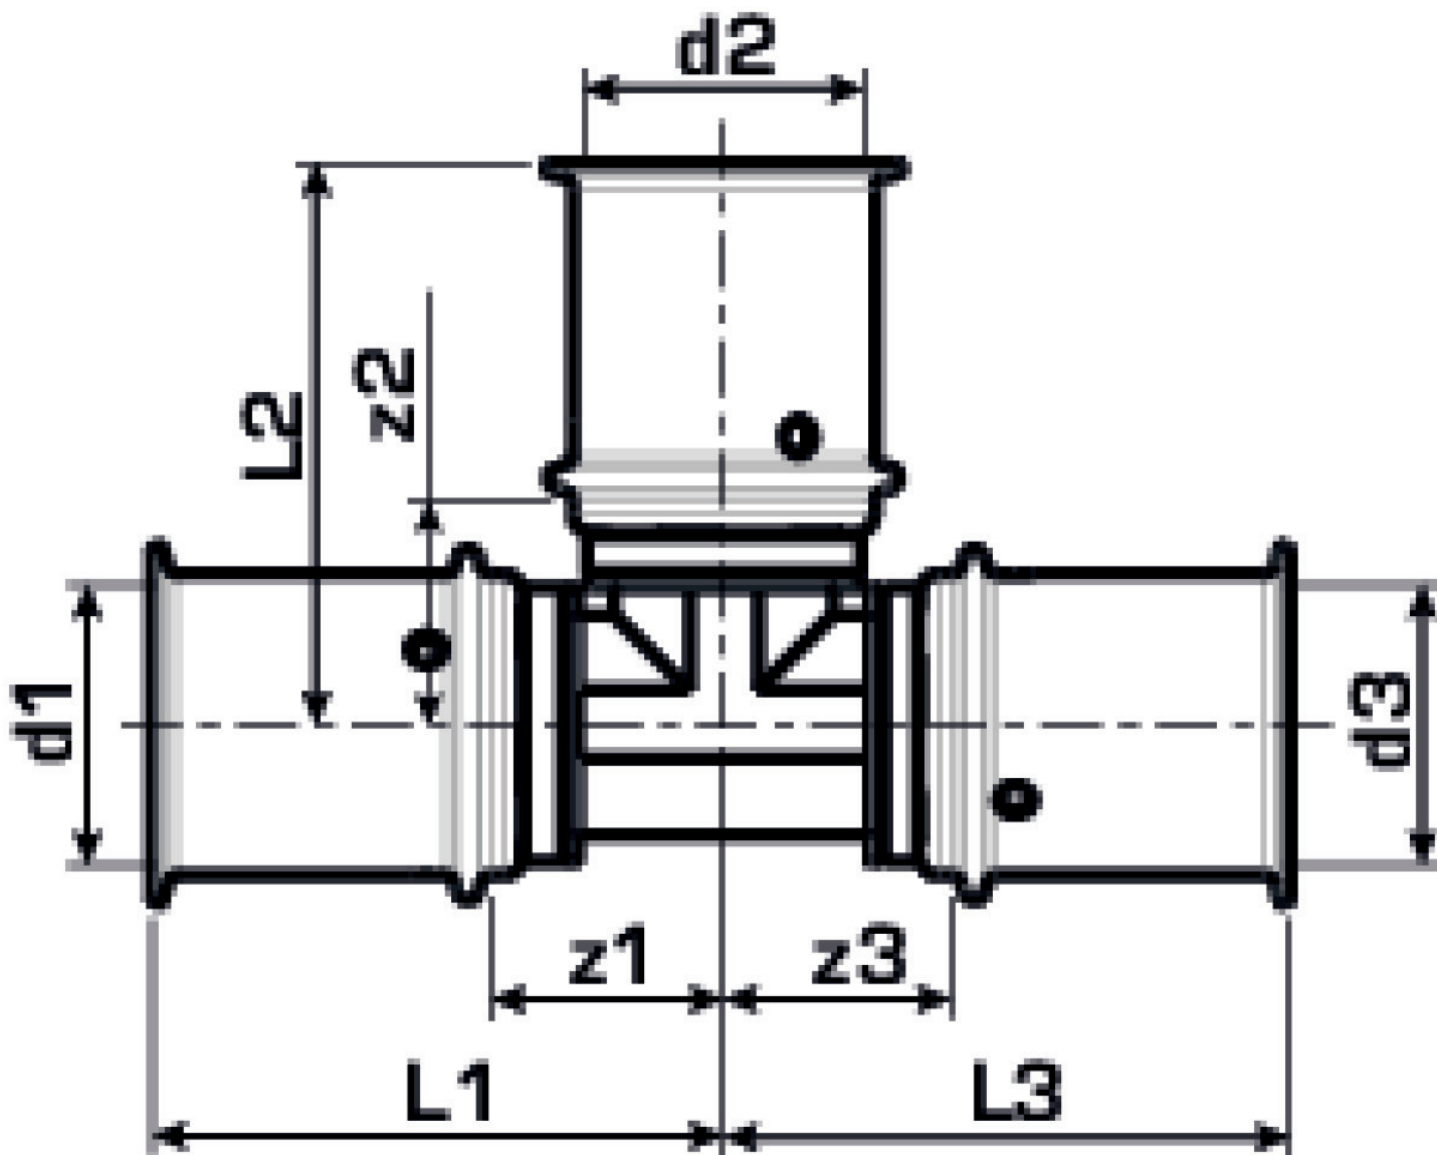

Cikkszám	Rajz	d1 mm	d2 mm	d3 mm	L1 mm	L2 mm	L3 mm	z1 mm	z2 mm	z3 mm
77610FDF	32/20/32	32	20	32	53	52	53	25	29	25