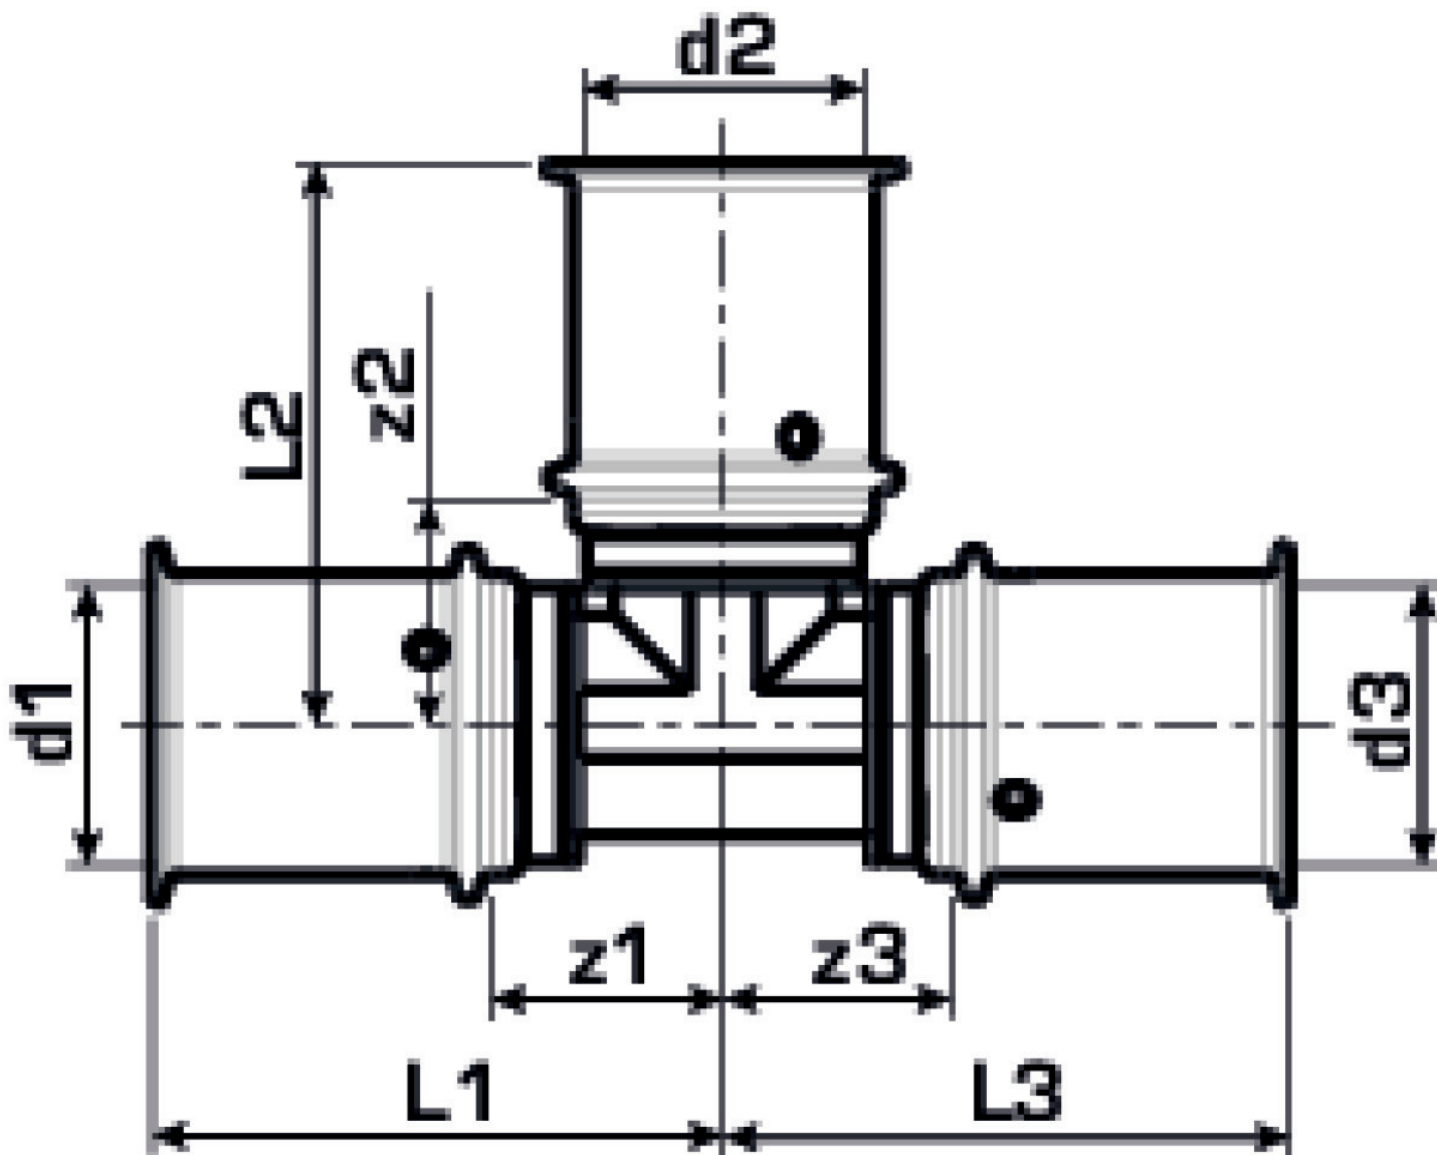

KWX440 KELOX PPSU T-Stück 32/25/25

77610FEE

Felhasználási terület

Engedélyek:

Specifikáció

Termékinformációk

Csatlakozás 1	Pressmuffe
Csatlakozás 2	Pressmuffe
Csatlakozás 3	Pressmuffe
Kivitel	T-Stück
Szög	90 °
Presskontur	U

Műszaki tulajdonságok

Max. üzemi nyomás 20°C-nál	16 bar
----------------------------	--------

Termékinformációk

VPE1	4 SA1
VPE2	40 KT1
Tömeg	0,109 KGM
Szöveg	KELOX PPSU T-Stück
BELS?	39174000
Árúfcsoport	KELOX
Árúfcsoport	KELOX-PPSU m?anyag idomok
Kód	KWX440

Cikkszám	Rajz	d1 mm	d2 mm	d3 mm	L1 mm	L2 mm	L3 mm	z1 mm	z2 mm	z3 mm
77610FEE	32/25/25	32	25	25	53	56	54	25	30	27