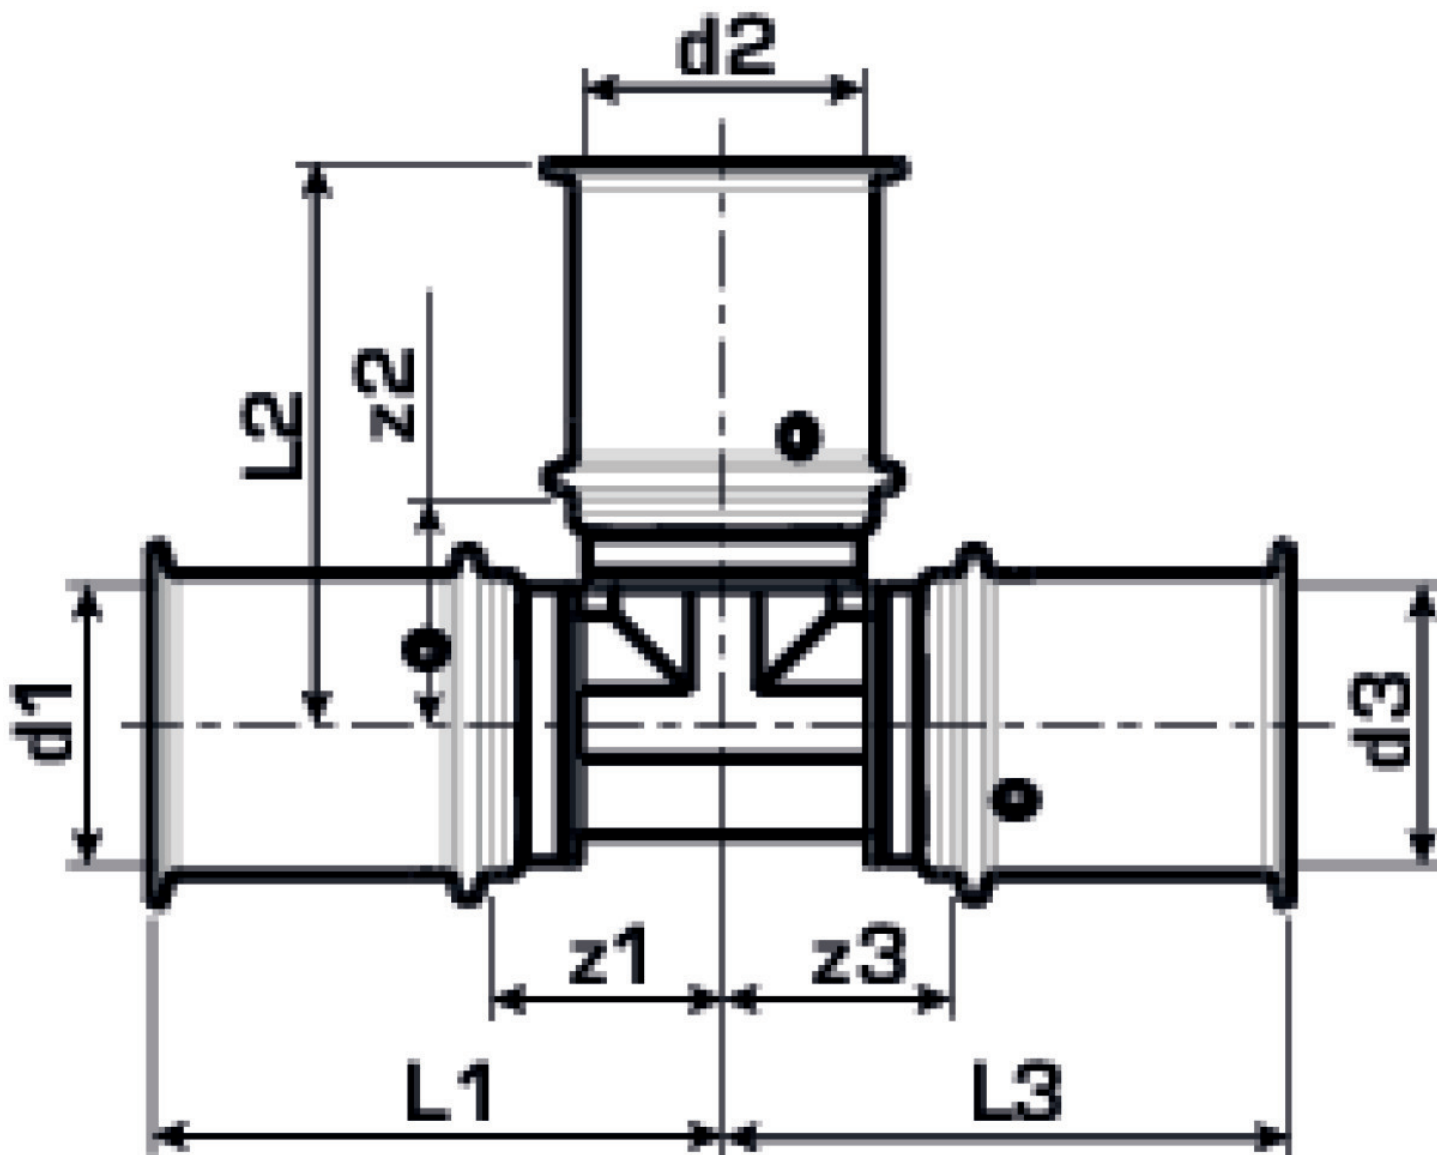

KWX440 KELOX PPSU T-Stück 32/32/32

77610FFF

Felhasználási terület

Engedélyek:

Specifikáció

Termékinformációk

Csatlakozás 1	Pressmuffe
Csatlakozás 2	Pressmuffe
Csatlakozás 3	Pressmuffe
Kivitel	T-Stück
Szög	90 °
Presskontur	U

Műszaki tulajdonságok

Max. üzemi nyomás 20°C-nál	16 bar
----------------------------	--------

Termékinformációk

VPE1	4 SA1
VPE2	32 KT1
Tömeg	0,126 KGM
Szöveg	KELOX PPSU T-Stück
BELS?	39174000
Árúfcsoport	KELOX
Árúfcsoport	KELOX-PPSU m?anyag idomok
Kód	KWX440

Cikkszám	Rajz	d1 mm	d2 mm	d3 mm	L1 mm	L2 mm	L3 mm	z1 mm	z2 mm	z3 mm
77610FFF	32/32/32	32	32	32	56	56	56	28	28	28