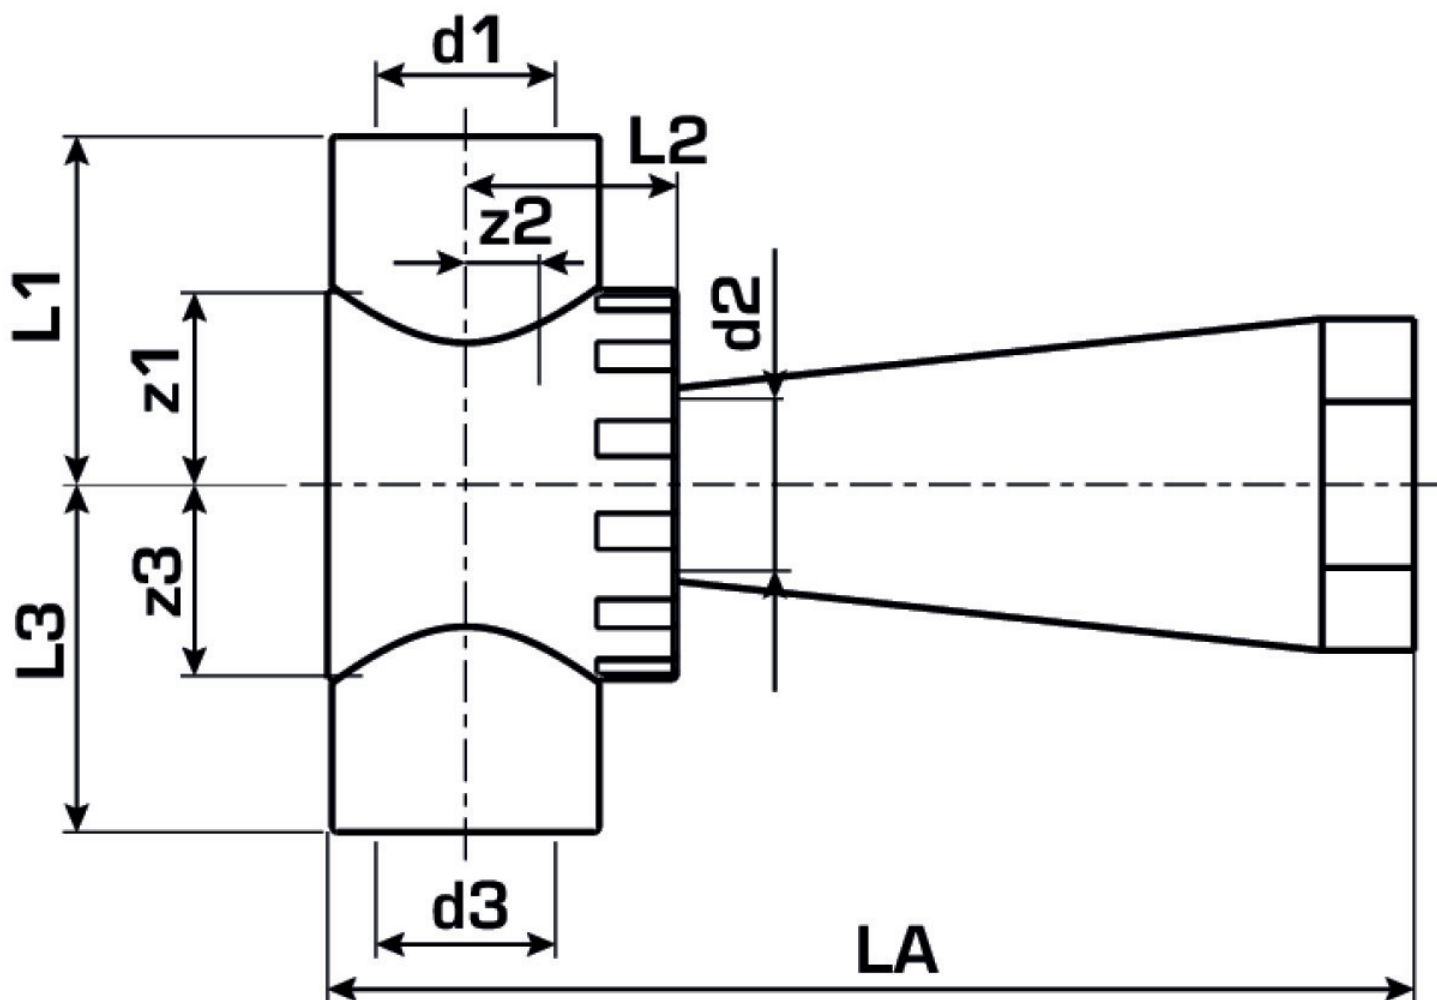

TRI50P KETRIX Absperrventil Unterteil mit Stopfen 20x3/4"

55227D04

Felhasználási terület

Specifikáció

Termékinformációk	
VPE1	1 SA1
VPE2	15 KT1
VPE3	60 KT2
VPE4	1440 PAL
Tömeg	0,19 KGM
Szöveg	KETRIX Absperrventil Unterteil mit Stopfen
BELS?	39174000
Árúfcsoport	KETRIX
Árúfcsoport	KETRIX fém idomok
Kód	TRI50P

Cikkszám	Rajz
55227D04	20x3/4"