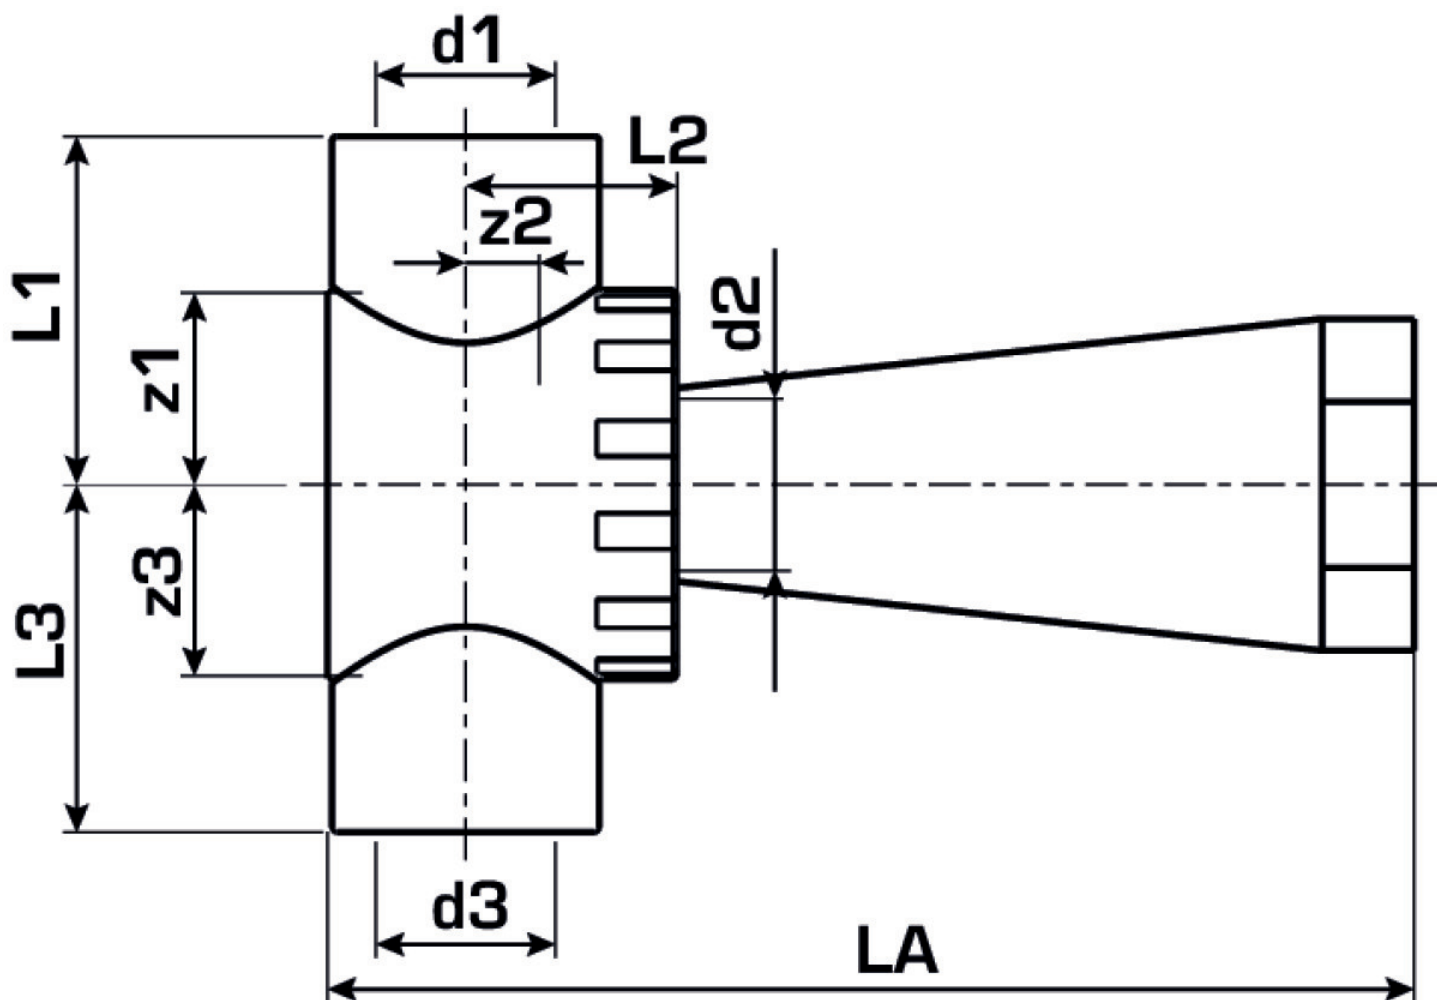

# TRI50P KETRIX Absperrventil Unterteil mit Stopfen 25x3/4"

55227E04

# Specifikáció

Termékinformációk	
VPE1	1 SA1
VPE2	15 KT1
VPE3	60 KT2
VPE4	1440 PAL
Tömeg	0,18 KGM
Szöveg	KETRIX Absperrventil Unterteil mit Stopfen
BELS?	39174000
Árúfcsoport	KETRIX
Árúfcsoport	KETRIX fém idomok
Kód	TRI50P

Cikkszám

Rajz

55227E04

25x3/4"